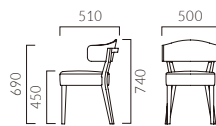

MANICO マニコ

ボリューム感のある背と座が安定感のある掛け心地です。
使いやすいサイズなので、多用途に対応できます。

フレーム：ラバーウッド無垢材
座下：ベルト
背：ブナ突板成型合板 (マニコA)
重量：A・B / 6.0kg

マニコ A 背板

張地ランク

- A 43,900
- B 45,800
- C 46,700
- D 48,400
- S 50,000
- L 52,400
- H 55,400

5NL レザー-C-22 (No.1)

マニコ B 背張

張地ランク

- A 46,300
- B 48,400
- C 49,700
- D 53,100
- S 57,000
- L 60,400
- H 65,800

5NL レザー-C-22 (No.1)

マニコB 1N ¥60,400
張材：布地・ロイド (T-7010)

- ▶ 脚カット最大寸法：50mm >>P400
- ▶ 脚端パーツ：取付可能 >>P400
- ▶ カウンタータイプ >>P211