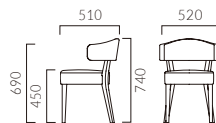

MANICO マニコ

ボリューム感のある背と座が安定感のある掛け心地です。
使いやすいサイズなので、多用途に対応できます。

フレーム：ラバーウッド無垢材
座下：ベルト
背：ブナ突板成型合板 (マニコA)
重量：A・B / 6.0kg

マニコ A 背板

張地ランク

- A 43,900
- B 45,800
- C 46,700
- D 48,400
- S 50,000
- L 52,400
- H 55,400

5NL レザー-C-22 (No.1)

マニコ B 背張

張地ランク

- A 46,300
- B 48,400
- C 49,700
- D 53,100
- S 57,000
- L 60,400
- H 65,800

5NL レザー-C-22 (No.1)

マニコB 1N ¥60,400
張材：布地・ロイド (T-7010)

- ▶ 脚カット最大寸法：50mm >>P400
- ▶ 脚端パーツ：取付可能 >>P400
- ▶ カウンタータイプ >>P211