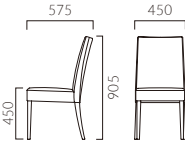

- A 39,700
- B 42,000
- C 43,200
- D 44,400
- S 49,600
- L 54,700
- H 60,400

1N 限定レザー・ブラック

メルカ AW 肘付

張地ランク

- A 49,500
- B 51,500
- C 52,900
- D 54,000
- S 59,200
- L 63,800
- H 69,200

1N 限定レザー・ブラック

メルカ BM 肘無・スタッキング仕様

張地ランク

- A 50,900
- B 52,900
- C 54,700
- D 55,900
- S 60,200
- L 65,300
- H 70,500

1N レザー・A-80 (No.8)

メルカ BW 肘付・スタッキング仕様

張地ランク

- A 67,100
- B 69,300
- C 70,900
- D 72,100
- S 76,600
- L 81,500
- H 86,700

1N レザー・A-80 (No.8)