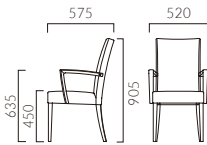

MERCA メルカ

スタック可能

ゆったりとしたハイバックスタイルの定番モデル。
スタッキング仕様も選べ、幅広い用途に対応できます。

フレーム：ブナ無垢材 座下：ベルト
タイプBのみスタッキング可能（床積：M／4脚、W／3脚）
重量：AM／5.5kg、AW／6.5kg、BM／6.5kg、BW／7.4kg

5N 1N

スタック状態 (Bタイプのみ)

メルカ AM 肘無

張地ランク

- A 39,700
- B 42,000
- C 43,200
- D 44,400
- S 49,600
- L 54,700
- H 60,400

1N 限定レザー・ブラック

メルカ AW 肘付

張地ランク

- A 49,500
- B 51,500
- C 52,900
- D 54,000
- S 59,200
- L 63,800
- H 69,200

1N 限定レザー・ブラック

メルカ BM 肘無・スタッキング仕様

張地ランク

- A 50,900
- B 52,900
- C 54,700
- D 55,900
- S 60,200
- L 65,300
- H 70,500

1N レザー・A-80 (No.8)

メルカ BW 肘付・スタッキング仕様

張地ランク

- A 67,100
- B 69,300
- C 70,900
- D 72,100
- S 76,600
- L 81,500
- H 86,700

1N レザー・A-80 (No.8)