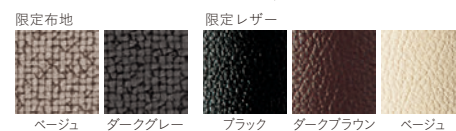

特別価格	
AM (肘無)	¥26,700
AW (肘付)	¥38,900
BM (肘無・スタッキング仕様)	¥40,200
BW (肘付・スタッキング仕様)	¥55,200

限定布地: ベージュ, ダークグレー, ブラック, ダークブラウン, ベージュ
限定レザー: ベージュ, ダークグレー, ブラック, ダークブラウン, ベージュ

機能(限定レザーのみ):
防汚・抗菌・難燃・
耐アルコール・
耐次亜塩素酸