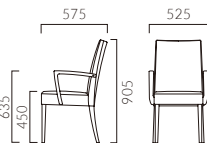

- A 39,700
- B 42,000
- C 43,200
- D 44,400
- S 49,600
- L 54,700
- H 60,400

1N 限定レザー・ブラック

メルカ AW 肘付

張地ランク

- A 49,500
- B 51,500
- C 52,900
- D 54,000
- S 59,200
- L 63,800
- H 69,200

1N 限定レザー・ブラック

メルカ BM 肘無・スタッキング仕様

張地ランク

- A 50,900
- B 52,900
- C 54,700
- D 55,900
- S 60,200
- L 65,300
- H 70,500

1N レザー・A-80 (No.8)

メルカ BW 肘付・スタッキング仕様

張地ランク

- A 67,100
- B 69,300
- C 70,900
- D 72,100
- S 76,600
- L 81,500
- H 86,700

1N レザー・A-80 (No.8)

- ▶ 脚カット最大寸法: 30mm >>P.400
- ▶ 脚端パーツ: 取付可能 >>P.400
- ▶ 専用台車積載数: BM: 5脚/BW: 4脚 (PA 9010) >>P.400

◀メルカBW 5N ¥72,100 張材: 布地・D-19 (パープル)

メルカAM 5N ¥26,700
張材: 限定布地・ダークグレー

圧倒的なコストパフォーマンス
Special Edition
下記の張地は特別価格でお求めいただけます。