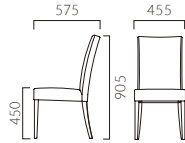

MERCA メルカ

スタック可能

ゆったりとしたハイバックスタイルの定番モデル。
スタッキング仕様も選べ、幅広い用途に対応できます。

フレーム：ブナ無垢材 座下：ベルト
タイプBのみスタッキング可能（床積：M／4脚、W／3脚）
重量：AM／5.5kg、AW／6.5kg、BM／6.5kg、BW／7.4kg

5N 1N

スタック状態 (Bタイプのみ)

メルカ AM 肘無

張地ランク

- A 39,700
- B 42,000
- C 43,200
- D 44,400
- S 49,600
- L 54,700
- H 60,400

1N 限定レザー・ブラック

メルカ AW 肘付

張地ランク

- A 49,500
- B 51,500
- C 52,900
- D 54,000
- S 59,200
- L 63,800
- H 69,200

1N 限定レザー・ブラック

メルカ BM 肘無・スタッキング仕様

張地ランク

- A 50,900
- B 52,900
- C 54,700
- D 55,900
- S 60,200
- L 65,300
- H 70,500

1N レザー・A-80 (No.8)

メルカ BW 肘付・スタッキング仕様

張地ランク

- A 67,100
- B 69,300
- C 70,900
- D 72,100
- S 76,600
- L 81,500
- H 86,700

1N レザー・A-80 (No.8)