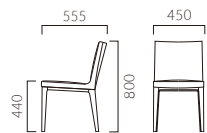

▲マロウM 1N ¥66,600 マロウW 1N ¥96,900 張材:布地・D-19 (スモークグレー)

MALLOW マロウ

軽量で移動の容易な張りぐるみスタイル。
弾性シートによって着座時の体圧が分散され疲れにくい構造です。

マロウ M 肘無

- 張地ランク
- A 62,700
 - B 64,500
 - C 65,600
 - D 66,600
 - S 67,100
 - L 70,600
 - H 74,000

3N 布地・D-19 (アイボリー)

フレーム:ブナ無垢材
座下:弾性シート
重量:M/5.0kg, W/7.0kg

マロウ W 肘付

- 張地ランク
- A 90,700
 - B 94,100
 - C 95,400
 - D 96,900
 - S 101,400
 - L 108,500
 - H 115,800

3N 布地・D-19 (アイボリー)

▶ 脚端パーツ:取付可能 >>P.400