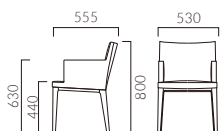

▲マロウM 1N ¥66,600 マロウW 1N ¥96,900 張材:布地・D-19 (スモークグレー)

MALLOW マロウ

軽量で移動の容易な張りぐるみスタイル。
弾性シートによって着座時の体圧が分散され疲れにくい構造です。

マロウ M 肘無

- 張地ランク
- A 62,700
 - B 64,500
 - C 65,600
 - D 66,600
 - S 67,100
 - L 70,600
 - H 74,000

3N 布地・D-19 (アイボリー)

フレーム:ブナ無垢材
座下:弾性シート
重量:M/5.0kg, W/7.0kg

マロウ W 肘付

- 張地ランク
- A 90,700
 - B 94,100
 - C 95,400
 - D 96,900
 - S 101,400
 - L 108,500
 - H 115,800

3N 布地・D-19 (アイボリー)

▶ 脚端パーツ:取付可能 >>P.400