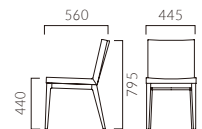

▲セディW 1N ¥67,800 張材:布地・D-56 (アイボリー) セディW 1N ¥66,300 張材:レザー・C-22 (No.6) テーブル:T09 5N-600W 750D -GF-BL (P322)

SEDI セディ

弾力がありへたりにくいクッションと適度にしなる背。
シャープなフォルムと快適な掛け心地を併せ持っています。

フレーム:ブナ無垢材
本体:モールドウレタンフォーム
重量:M/8.0kg、W/10.5kg

5N 1N

5N レザー・C-22 (No.6)

セディ M 肘無

張地ランク

A	48,200
B	49,800
C	50,500
D	51,400
S	55,600
L	58,500
H	62,400

5N レザー・C-22 (No.6)

セディ W 肘付

張地ランク

A	61,800
B	64,600
C	66,300
D	67,800
S	73,400
L	79,800
H	86,800

▶ 脚カット最大寸法:50mm >>P.400

▶ 脚端パーツ:取付可能 >>P.400