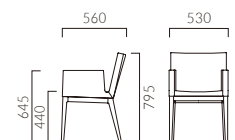

▲セディW 1N ¥67,800 張材:布地・D-56 (アイボリー) セディW 1N ¥66,300 張材:レザー・C-22 (No.6) テーブル:T09 5N-600W 750D -GF-BL (P322)

SEDI セディ

弾力がありへたりにくいクッションと適度にしなる背。
シャープなフォルムと快適な掛け心地を併せ持っています。

フレーム:ブナ無垢材
本体:モールドウレタンフォーム
重量:M/8.0kg、W/10.5kg

5N 1N

5N レザー・C-22 (No.6)

セディ M 肘無

張地ランク

A	48,200
B	49,800
C	50,500
D	51,400
S	55,600
L	58,500
H	62,400

5N レザー・C-22 (No.6)

セディ W 肘付

張地ランク

A	61,800
B	64,600
C	66,300
D	67,800
S	73,400
L	79,800
H	86,800

▶ 脚カット最大寸法:50mm >>P.400

▶ 脚端パーツ:取付可能 >>P.400