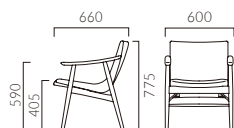

NEW

EIR エイル

フィット感に優れた三日月形のシート。
ダイニングからラウンジまで統一感のあるコーディネートが可能です。

フレーム：ブナ無垢材（艶消し仕上げ）
重量：M/6.6kg、W/7.2kg、LO/9.6kg

エイル M 肘無

張地ランク

A 57,100
B 58,600
C 59,900
D 60,700
S 64,100
L 68,000
H 71,700

1N 布地・B-77 (グレー)

エイル W 肘付

張地ランク

A 62,200
B 63,700
C 65,000
D 65,800
S 69,200
L 73,100
H 77,100

1N 布地・B-77 (グレー)

エイル LO ラウンジタイプ

張地ランク

A 75,800
B 78,000
C 79,700
D 80,800
S 85,400
L 90,400
H 95,700

1N 布地・B-77 (グレー)

※この製品は張り加工上の都合によりD-19 (アイボリー) や
織り目の粗い布での張り加工はできません。詳しくは
担当者までお問い合わせください。

▶ 脚カット最大寸法: 30mm >>P.400 ※LOは除く

▶ 脚端パーツ: 取付可能 >>P.400

◀ エイルW 1N ¥63,700 張材: 布地・B-77 (ダスティブルー) エイルM 1N ¥58,600 張材: 布地・B-77 (ライトグリーン)