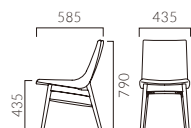

NEW

EIR エイル

フィット感に優れた三日月形のシート。
ダイニングからラウンジまで統一感のあるコーディネートが可能です。

フレーム：ブナ無垢材（艶消し仕上げ）
重量：M/6.6kg、W/7.2kg、LO/9.6kg

エイル M 肘無

張地ランク

A 57,100
B 58,600
C 59,900
D 60,700
S 64,100
L 68,000
H 71,700

1N 布地・B-77 (グレー)

エイル W 肘付

張地ランク

A 62,200
B 63,700
C 65,000
D 65,800
S 69,200
L 73,100
H 77,100

1N 布地・B-77 (グレー)

エイル LO ラウンジタイプ

張地ランク

A 75,800
B 78,000
C 79,700
D 80,800
S 85,400
L 90,400
H 95,700

1N 布地・B-77 (グレー)

※この製品は張り加工上の都合によりD-19 (アイボリー) や
織り目の粗い布での張り加工はできません。詳しくは
担当者までお問い合わせください。

▶ 脚カット最大寸法: 30mm >>P.400 ※LOは除く

▶ 脚端パーツ: 取付可能 >>P.400

◀ エイルW 1N ¥63,700 張材: 布地・B-77 (ダスティブルー) エイルM 1N ¥58,600 張材: 布地・B-77 (ライトグリーン)