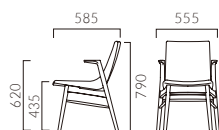

NEW

EIR エイル

フィット感に優れた三日月形のシート。
ダイニングからラウンジまで統一感のあるコーディネートが可能です。

フレーム：ブナ無垢材（艶消し仕上げ）
重量：M/6.6kg、W/7.2kg、LO/9.6kg

エイル M 肘無

張地ランク

A 57,100
B 58,600
C 59,900
D 60,700
S 64,100
L 68,000
H 71,700

1N 布地・B-77 (グレー)

エイル W 肘付

張地ランク

A 62,200
B 63,700
C 65,000
D 65,800
S 69,200
L 73,100
H 77,100

1N 布地・B-77 (グレー)

エイル LO ラウンジタイプ

張地ランク

A 75,800
B 78,000
C 79,700
D 80,800
S 85,400
L 90,400
H 95,700

1N 布地・B-77 (グレー)

※この製品は張り加工上の都合によりD-19 (アイボリー) や
織り目の粗い布での張り加工はできません。詳しくは
担当者までお問い合わせください。

▶ 脚カット最大寸法: 30mm >>P.400 ※LOは除く

▶ 脚端パーツ: 取付可能 >>P.400

◀ エイルW 1N ¥63,700 張材: 布地・B-77 (ダスティブルー) エイルM 1N ¥58,600 張材: 布地・B-77 (ライトグリーン)