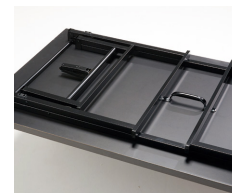

## RJT-11

W1500×D750×H640(330)mm  
 天板：メラミン化粧板(エンボス)・  
 木目柄・ABS樹脂エッジ・30mmT  
 カラー：ブラウン・ブラック  
 脚部：スチール・ブラック  
 機能：脚折畳式・取手付  
 ¥90,000

RJT-11 ブラウン  
テーブル時

RJT-11 ブラウン  
座卓時

## RJT-12

W1500×D750×H700(330)mm  
 天板：メラミン化粧板(エンボス)・  
 木目柄・ABS樹脂エッジ・30mmT  
 カラー：ブラウン・ブラック  
 脚部：スチール・ブラック  
 機能：脚折畳式・取手付  
 ¥93,000

RJT-12 ブラック  
テーブル時

RJT-12 ブラック  
座卓時

メラミン化粧板・ABS樹脂エッジタイプ天板

ブラウン **変更有**

ブラック

脚部は折畳式で高さは  
テーブル用・座卓用の2種類あります。

天板裏の取手が、脚部を折りたたんだ  
での持ち運びをサポートします。