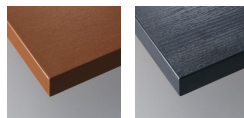

## RJT-02

W1500×D750×H620mm  
 天板：メラミン化粧板(エンボス)・  
 木目柄・ABS樹脂エッジ・T=30mm  
 カラー：ブラウン・ブラック  
 脚部：スチール・ブラック  
 機能：脚折畳式  
 ¥80,600

イス=喜楽、テーブル=RJT-01(ブラック)

RJT-01 ブラック

メラミン化粧板・共貼りタイプ天板

ブラウン **変更有**

ブラック

メラミン化粧板・ABS樹脂エッジタイプ天板

ブラウン **変更有**

ブラック

折畳時

## RJT-11

W1500×D750×H640(330)mm  
 天板：メラミン化粧板(エンボス)・  
 木目柄・ABS樹脂エッジ・30mmT  
 カラー：ブラウン・ブラック  
 脚部：スチール・ブラック  
 機能：脚折畳式・取手付  
 ¥90,000

RJT-11 ブラウン  
テーブル時

RJT-11 ブラウン  
座卓時