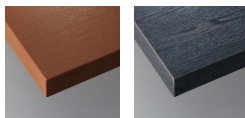

## RJT-02

W1500×D750×H620mm  
 天板：メラミン化粧板(エンボス)・  
 木目柄・ABS樹脂エッジ・T=30mm  
 カラー：ブラウン・ブラック  
 脚部：スチール・ブラック  
 機能：脚折畳式  
 ¥80,600

イス=喜楽、テーブル=RJT-01(ブラック)

RJT-01 ブラック

メラミン化粧板・共貼りタイプ天板

ブラウン **変更有**

ブラック

メラミン化粧板・ABS樹脂エッジタイプ天板

ブラウン **変更有**

ブラック

折畳時

## RJT-11

W1500×D750×H640(330)mm  
 天板：メラミン化粧板(エンボス)・  
 木目柄・ABS樹脂エッジ・30mmT  
 カラー：ブラウン・ブラック  
 脚部：スチール・ブラック  
 機能：脚折畳式・取手付  
 ¥90,000

RJT-11 ブラウン  
テーブル時

RJT-11 ブラウン  
座卓時