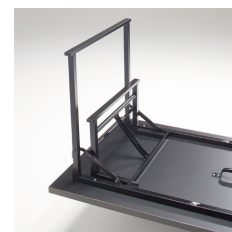

## RJT-12

W1500×D750×H700(330)mm  
 天板：メラミン化粧板(エンボス)・  
 木目柄・ABS樹脂エッジ・30mmT  
 カラー：ブラウン・ブラック  
 脚部：スチール・ブラック  
 機能：脚折畳式・取手付  
 ¥93,000

RJT-12 ブラック  
テーブル時

RJT-12 ブラック  
座卓時

メラミン化粧板・ABS樹脂エッジタイプ天板

ブラウン **変更有**

ブラック

脚部は折畳式で高さは  
テーブル用・座卓用の2種類あります。

天板裏の取手が、脚部を折りたたんだ  
での持ち運びをサポートします。