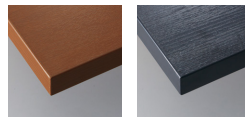

## RJT-11

W1500×D750×H640(330)mm  
 天板：メラミン化粧板(エンボス)・  
 木目柄・ABS樹脂エッジ・30mmT  
 カラー：ブラウン・ブラック  
 脚部：スチール・ブラック  
 機能：脚折畳式・取手付  
 ¥90,000

RJT-11 ブラウン  
テーブル時

RJT-11 ブラウン  
座卓時

## RJT-12

W1500×D750×H700(330)mm  
 天板：メラミン化粧板(エンボス)・  
 木目柄・ABS樹脂エッジ・30mmT  
 カラー：ブラウン・ブラック  
 脚部：スチール・ブラック  
 機能：脚折畳式・取手付  
 ¥93,000

RJT-12 ブラック  
テーブル時

RJT-12 ブラック  
座卓時

メラミン化粧板・ABS樹脂エッジタイプ天板

ブラウン **変更有**