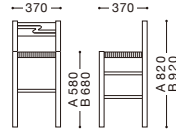

## 木場処 A/B

主材：天然木(ブナ材)  
座部：縄アミ

A | W340xD340xH430mm ¥16,500  
B | W340xD340xH600mm ¥19,300

A ナチュラル

B ナチュラル

A ブラウン

B ブラウン

## 花巻

主材：天然木(ゴム材)  
座部：天然木(マンゴーウッド集成材)・切り株調仕上げ・  
280不規則丸(下部300)・T=50mm  
機能：座部回転式

¥19,800

切り株調仕上げ

ナチュラル

ブラウン