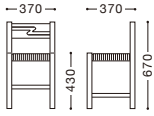

榛名山

主材：天然木(ツガ焼仕上げ)
座部：縄アミ
¥21,800