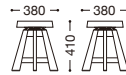

## 木場処 A/B

主材：天然木(ブナ材)  
座部：縄アミ

A | W340xD340xH430mm ¥16,500  
B | W340xD340xH600mm ¥19,300

A ナチュラル

B ナチュラル

A ブラウン

B ブラウン

## 花巻

主材：天然木(ゴム材)  
座部：天然木(マンゴーウッド集成材)・切り株調仕上げ・  
280不規則丸(下部300)・T=50mm  
機能：座部回転式

¥19,800

切り株調仕上げ

ナチュラル

ブラウン