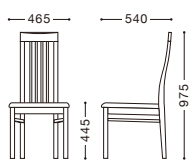

レザー・ブルアップ・L-6448(C)

マレット (既製品)

主材: 天然木(ゴム材)・ブラウン  
張地: レザー・ブラック

¥32,000

マレット (別張品)

主材: 天然木(ゴム材)

張地ランク	
A	¥35,000
B	¥35,800
C	¥36,600
D	¥37,400
E	¥38,200

ナチュラル  
張地: 布・クオーレ・#CU10(A)  
¥35,000

ブラウン  
張地: レザー・ブルアップ・L-6445(C)  
¥36,600