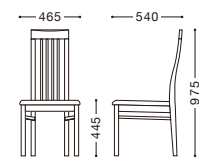

レザー・ブルアップ・L-6448(C)

マレット (既製品)

主材: 天然木(ゴム材)・ブラウン  
張地: レザー・ブラック

¥32,000

マレット (別張品)

主材: 天然木(ゴム材)

張地ランク	
A	¥35,000
B	¥35,800
C	¥36,600
D	¥37,400
E	¥38,200

ナチュラル  
張地: 布・クオーレ・#CU10(A)  
¥35,000

ブラウン  
張地: レザー・ブルアップ・L-6445(C)  
¥36,600