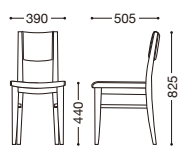

ニノセ

主材: 天然木(ゴム材)

張地ランク

A	¥23,000
B	¥23,600
C	¥24,200
D	¥24,800
E	¥25,400

ナチュラル
張地: レザー・ヘリング・LG(B)
¥23,600

ダークブラウン
張地: 布・バスタ・T-7316(B)
¥23,600

ニノセ2型

主材: 天然木(ゴム材)

張地ランク

A	¥29,000
B	¥30,000
C	¥31,000
D	¥32,000
E	¥33,000

ナチュラル
張地: 布・バスタ・T-7317(B)
¥30,000

ダークブラウン
張地: レザー・シャバクロ・L-8184(B)
¥30,000