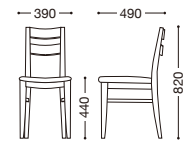

ニノセ

主材: 天然木(ゴム材)

張地ランク

A	¥23,000
B	¥23,600
C	¥24,200
D	¥24,800
E	¥25,400

ナチュラル
張地: レザー・ヘリング・LG(B)
¥23,600

ダークブラウン
張地: 布・バスタ・T-7316(B)
¥23,600

ニノセ2型

主材: 天然木(ゴム材)

張地ランク

A	¥29,000
B	¥30,000
C	¥31,000
D	¥32,000
E	¥33,000

ナチュラル
張地: 布・バスタ・T-7317(B)
¥30,000

ダークブラウン
張地: レザー・シャバクロ・L-8184(B)
¥30,000