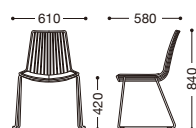

Chavez

NEW

チャベス

主材: スチールロッド・粉体塗装
座部: クッション付き・マジックテープ固定式
張地: レザー・グレー
機能: スタッキング可能(4脚まで)

¥29,800

ホワイト

ブラック

スタッキング

クッションは座裏でマジックテープ固定です。