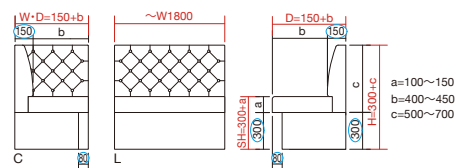

システムベンチ3型 (ボタン絞りタイプ)

*柄のある張地は仕上がりに難がある為、お請けできません。

*ボタンのピッチは背の高さに応じて調整する為、一定にはなりません。

背の高さが同じでも幅の違う商品を並べた場合、

一番外側のボタンから端までの距離は一定にはなりません。

ボタンのピッチの指定はお請けできませんので、予めご了承下さい。

*丸で囲った数値は固定です。

L (~W900)	L (~W1100)	L (~W1300)	L (~W1500)	L (~W1800)	C
張地ランク	張地ランク	張地ランク	張地ランク	張地ランク	張地ランク
A ￥79,700	A ￥97,400	A ￥115,200	A ￥132,900	A ￥159,400	A ￥91,700
B ￥83,000	B ￥101,400	B ￥119,800	B ￥138,300	B ￥165,900	B ￥95,200
C ￥86,200	C ￥105,300	C ￥124,500	C ￥143,600	C ￥172,300	C ￥98,700
D ￥89,400	D ￥109,300	D ￥129,200	D ￥149,000	D ￥178,800	D ￥102,300
E ￥92,700	E ￥113,200	E ￥133,900	E ￥154,400	E ￥185,300	E ￥105,800

*この商品は別途運賃がかかります。
詳しくは担当者までお問い合わせください。

システムベンチ3型 L

イス=クエルノW テーブル=CT-120+BS-1A

3型C
例: W600×D600×H900・SH430mm
台輪: ブラウン
張地: レザー・プルアップL-8440(C)
¥98,7003型L
例: W1200×D600×H900・SH430mm
台輪: ブラウン
張地: レザー・プルアップL-8440(C)
¥124,500