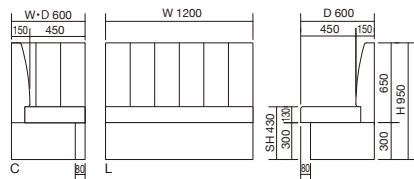

システムベンチ2型 (キルトタイプ)

*キルトのピッチと本数はWによって変動します。

*丸で囲った数値は固定です。

L (~W900)	L (~W1100)	L (~W1300)	L (~W1500)	L (~W1800)	C
張地ランク	張地ランク	張地ランク	張地ランク	張地ランク	張地ランク
A ￥67,500	A ￥82,500	A ￥97,400	A ￥112,400	A ￥134,900	A ￥76,300
B ￥70,000	B ￥85,500	B ￥101,000	B ￥116,500	B ￥139,800	B ￥77,700
C ￥73,400	C ￥88,500	C ￥104,500	C ￥120,600	C ￥144,700	C ￥80,900
D ￥75,900	D ￥91,500	D ￥108,100	D ￥124,700	D ￥149,600	D ￥83,100
E ￥77,300	E ￥94,500	E ￥111,600	E ￥128,800	E ￥154,500	E ￥85,900

*この商品は別途運賃がかかります。
詳しくは担当者までお問い合わせください。

システムベンチ2型 L

イス=ハビティ テーブル=CT-054-A+BS-1A

2型C
例: W600×D600×H950・SH430mm
台輪: ナチュラル
張地: 布・カラーキャンパス・UP572(B)
¥77,7002型L
例: W1200×D600×H950・SH430mm
台輪: ナチュラル
張地: 布・カラーキャンパス・UP572(B)
¥101,000

システムベンチ3型 (ボタン絞りタイプ)

*柄のある張地は仕上がりに難がある為、お請けできません。

*ボタンのピッチは背の高さに応じて調整する為、一定にはなりません。

背の高さが同じでも幅の違う商品を並べた場合、

一番外側のボタンから端までの距離は一定にはなりません。

ボタンのピッチの指定はお請けできませんので、予めご了承下さい。

*丸で囲った数値は固定です。

L (~W900)	L (~W1100)	L (~W1300)	L (~W1500)	L (~W1800)	C
張地ランク	張地ランク	張地ランク	張地ランク	張地ランク	張地ランク
A ￥79,700	A ￥97,400	A ￥115,200	A ￥132,900	A ￥159,400	A ￥91,700
B ￥83,000	B ￥101,400	B ￥119,800	B ￥138,300	B ￥165,900	B ￥95,200
C ￥86,200	C ￥105,300	C ￥124,500	C ￥143,600	C ￥172,300	C ￥98,700
D ￥89,400	D ￥109,300	D ￥129,200	D ￥149,000	D ￥178,800	D ￥102,300
E ￥92,700	E ￥113,200	E ￥133,900	E ￥154,400	E ￥185,300	E ￥105,800

*この商品は別途運賃がかかります。
詳しくは担当者までお問い合わせください。

システムベンチ3型 L

イス=クエルノW テーブル=CT-120+BS-1A

3型C
例: W600×D600×H900・SH430mm
台輪: ブラウン
張地: レザー・プルアップL-8440(C)
¥98,7003型L
例: W1200×D600×H900・SH430mm
台輪: ブラウン
張地: レザー・プルアップL-8440(C)
¥124,500