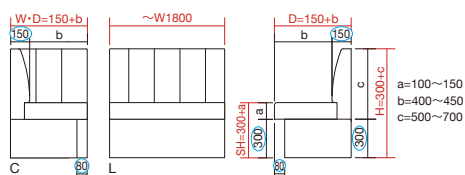

システムベンチ2型 (キルトタイプ)

*キルトのピッチと本数はWによって変動します。

*丸で囲った数値は固定です。

L (~W900)	L (~W1100)	L (~W1300)	L (~W1500)	L (~W1800)	C
張地ランク	張地ランク	張地ランク	張地ランク	張地ランク	張地ランク
A ￥67,500	A ￥82,500	A ￥97,400	A ￥112,400	A ￥134,900	A ￥76,300
B ￥70,000	B ￥85,500	B ￥101,000	B ￥116,500	B ￥139,800	B ￥77,700
C ￥73,400	C ￥88,500	C ￥104,500	C ￥120,600	C ￥144,700	C ￥80,900
D ￥75,900	D ￥91,500	D ￥108,100	D ￥124,700	D ￥149,600	D ￥83,100
E ￥77,300	E ￥94,500	E ￥111,600	E ￥128,800	E ￥154,500	E ￥85,900

*この商品は別途運賃がかかります。
詳しくは担当者までお問い合わせください。

システムベンチ2型 L

イス=ハビティ テーブル=CT-054-A+BS-1A

2型C
例: W600×D600×H950・SH430mm
台輪: ナチュラル
張地: 布・カラーキャンパス・UP572(B)
¥77,7002型L
例: W1200×D600×H950・SH430mm
台輪: ナチュラル
張地: 布・カラーキャンパス・UP572(B)
¥101,000

システムベンチ3型 (ボタン絞りタイプ)

*柄のある張地は仕上がりに難がある為、お請けできません。

*ボタンのピッチは背の高さに応じて調整する為、一定にはなりません。

背の高さが同じでも幅の違う商品を並べた場合、

一番外側のボタンから端までの距離は一定にはなりません。

ボタンのピッチの指定はお請けできませんので、予めご了承下さい。

*丸で囲った数値は固定です。

L (~W900)	L (~W1100)	L (~W1300)	L (~W1500)	L (~W1800)	C
張地ランク	張地ランク	張地ランク	張地ランク	張地ランク	張地ランク
A ￥79,700	A ￥97,400	A ￥115,200	A ￥132,900	A ￥159,400	A ￥91,700
B ￥83,000	B ￥101,400	B ￥119,800	B ￥138,300	B ￥165,900	B ￥95,200
C ￥86,200	C ￥105,300	C ￥124,500	C ￥143,600	C ￥172,300	C ￥98,700
D ￥89,400	D ￥109,300	D ￥129,200	D ￥149,000	D ￥178,800	D ￥102,300
E ￥92,700	E ￥113,200	E ￥133,900	E ￥154,400	E ￥185,300	E ￥105,800

*この商品は別途運賃がかかります。
詳しくは担当者までお問い合わせください。

システムベンチ3型 L

イス=クエルノW テーブル=CT-120+BS-1A

3型C
例: W600×D600×H900・SH430mm
台輪: ブラウン
張地: レザー・プルアップL-8440(C)
¥98,7003型L
例: W1200×D600×H900・SH430mm
台輪: ブラウン
張地: レザー・プルアップL-8440(C)
¥124,500