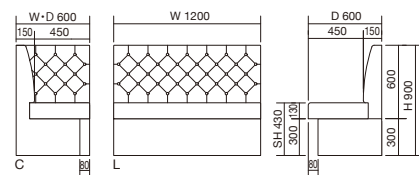

*この商品は別途運賃がかかります。
詳しくは担当者までお問い合わせください。

システムベンチ2型 L

イス=ハビティ テーブル=CT-054-A+BS-1A

2型C
例: W600×D600×H950・SH430mm
台輪: ナチュラル
張地: 布・カラーキャンパス・UP572(B)
¥77,7002型L
例: W1200×D600×H950・SH430mm
台輪: ナチュラル
張地: 布・カラーキャンパス・UP572(B)
¥101,000

システムベンチ3型 (ボタン絞りタイプ)

*柄のある張地は仕上がりに難がある為、お請けできません。

*ボタンのピッチは背の高さに応じて調整する為、一定にはなりません。

背の高さが同じでも幅の違う商品を並べた場合、

一番外側のボタンから端までの距離は一定にはなりません。

ボタンのピッチの指定はお請けできませんので、予めご了承下さい。

*丸で囲った数値は固定です。

L (~W900)	L (~W1100)	L (~W1300)	L (~W1500)	L (~W1800)	C
張地ランク	張地ランク	張地ランク	張地ランク	張地ランク	張地ランク
A ￥79,700	A ￥97,400	A ￥115,200	A ￥132,900	A ￥159,400	A ￥91,700
B ￥83,000	B ￥101,400	B ￥119,800	B ￥138,300	B ￥165,900	B ￥95,200
C ￥86,200	C ￥105,300	C ￥124,500	C ￥143,600	C ￥172,300	C ￥98,700
D ￥89,400	D ￥109,300	D ￥129,200	D ￥149,000	D ￥178,800	D ￥102,300
E ￥92,700	E ￥113,200	E ￥133,900	E ￥154,400	E ￥185,300	E ￥105,800

*この商品は別途運賃がかかります。
詳しくは担当者までお問い合わせください。

システムベンチ3型 L

イス=クエルノW テーブル=CT-120+BS-1A

3型C
例: W600×D600×H900・SH430mm
台輪: ブラウン
張地: レザー・プルアップL-8440(C)
¥98,7003型L
例: W1200×D600×H900・SH430mm
台輪: ブラウン
張地: レザー・プルアップL-8440(C)
¥124,500