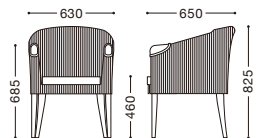

## バナピールアーム

主材：天然木・ブラウン  
 背部：ウォーターヒヤシンス材&シゲグラス材  
 座部：置きクッション式  
 脚部：ブラバート付

張地ランク

A	¥55,000
B	¥57,200
C	¥59,400
D	¥61,600
E	¥63,800

\*この商品は材料の特徴、加工方法により、  
 形状および表示寸法に若干のばらつきが  
 生じる場合がございます。

張地：布・NC・NC-130(D)  
 ¥61,600

張地ランク

A	¥7,000
B	¥8,000
C	¥9,000
D	¥10,000
E	¥11,000

別売背当てクッション  
 張地：布・バスタ・T-7318(B)  
 芯材：ウレタン・T=20mm  
 上置き式  
 ¥8,000