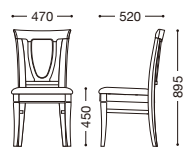

アンティコ

主材：天然木(ゴム材)・ダークブラウン

張地ランク

A	¥41,000
B	¥42,500
C	¥44,000
D	¥45,500
E	¥47,000