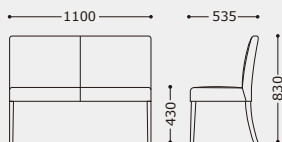

NEW

レスタックツイン (既製品)

主材: 天然木(ゴム材)・ダークブラウン
張地: レザー・ブラック

¥49,800

NEW

レスタックミニ (既製品)

主材: 天然木(ゴム材)・ダークブラウン
張地: レザー・ブラック
背裏: 取手付

¥21,000