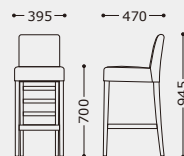

NEW

レスタックスツールB/C (既製品)

主材: 天然木(ゴム材)・ダークブラウン
張地: レザー・ブラック

B

C

B
¥18,500C
¥19,800

NEW

レスタックS70棚付 (既製品)

主材: 天然木(ゴム材)・ダークブラウン
張地: レザー・ブラック
背裏: 取手付
機能: 荷物置棚付

¥33,000

NEW

レスタックスツールC棚付 (既製品)

主材: 天然木(ゴム材)・ダークブラウン
張地: レザー・ブラック
機能: 荷物置棚付

¥22,000

C-661 (既製品)

→P190参照