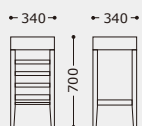

主材: 天然木(ゴム材)・ダークブラウン
張地: レザー・ブラック
背裏: 取手付
機能: 荷物置棚付

¥33,000

NEW

レスタックスツールC棚付 (既製品)

主材: 天然木(ゴム材)・ダークブラウン
張地: レザー・ブラック
機能: 荷物置棚付

¥22,000

C-661 (既製品)

→P190参照