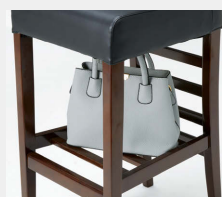

主材: 天然木(ゴム材)・ダークブラウン
張地: レザー・ブラック
背裏: 取手付
機能: 荷物置棚付

¥33,000

NEW

レスタックスツールC棚付 (既製品)

主材: 天然木(ゴム材)・ダークブラウン
張地: レザー・ブラック
機能: 荷物置棚付

¥22,000

C-661 (既製品)

→P190参照

ブラック

上部: ¥13,000

脚: 新SB-4S
¥36,700