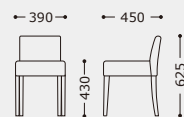

NEW

レスタックツイン (既製品)

主材: 天然木(ゴム材)・ダークブラウン
張地: レザー・ブラック

¥49,800

NEW

レスタックミニ (既製品)

主材: 天然木(ゴム材)・ダークブラウン
張地: レザー・ブラック
背裏: 取手付

¥21,000