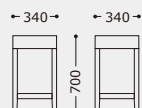

NEW

レスタックスツールB/C (既製品)

主材: 天然木(ゴム材)・ダークブラウン
張地: レザー・ブラック

B

C

B
¥18,500C
¥19,800

NEW

レスタックS70棚付 (既製品)