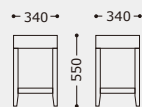

レスタックスツールB/C (既製品)

主材: 天然木(ゴム材)・ダークブラウン
張地: レザー・ブラック