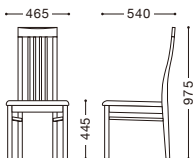

マレット (既製品)

主材: 天然木(ゴム材)・ブラウン
張地: レザー・ブラック

¥29,000

レザー・ブルアップ・L-8443 (C)

マレット (別張品)

主材: 天然木(ゴム材)

張地ランク

A	¥32,000
B	¥32,600
C	¥33,200
D	¥33,800
E	¥34,400