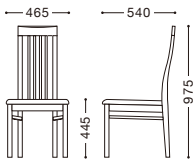

マレット (既製品)

主材: 天然木(ゴム材)・ブラウン
張地: レザー・ブラック

¥29,000

レザー・ブルアップ・L-8443 (C)

マレット (別張品)

主材: 天然木(ゴム材)

張地ランク

A	¥32,000
B	¥32,600
C	¥33,200
D	¥33,800
E	¥34,400

ナチュラル
張地: 布・クオーレ・#CU05 (A)
¥32,000

ブラウン
張地: レザー・シャバクロ・L-8180 (B)
¥32,600

ブラック
張地: レザー・オクタビア・L-8164 (B)
¥32,600