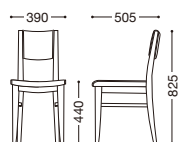

## ニノセ

主材: 天然木(ゴム材)

張地ランク

A	¥23,000
B	¥23,600
C	¥24,200
D	¥24,800
E	¥25,400

ナチュラル  
張地: レザー・ヘリング・LG(B)  
¥23,600

ダークブラウン  
張地: 布・バスタ・T-7316(B)  
¥23,600

## ニノセ2型

主材: 天然木(ゴム材)

張地ランク

A	¥29,000
B	¥30,000
C	¥31,000
D	¥32,000
E	¥33,000

ナチュラル  
張地: 布・バスタ・T-7317(B)  
¥30,000

ダークブラウン  
張地: レザー・シャバクロ・L-8184(B)  
¥30,000