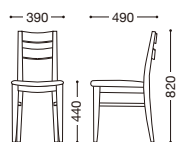

## ニノセ

主材: 天然木(ゴム材)

張地ランク

A	¥23,000
B	¥23,600
C	¥24,200
D	¥24,800
E	¥25,400

ナチュラル  
張地: レザー・ヘリング・LG(B)  
¥23,600

ダークブラウン  
張地: 布・バスタ・T-7316(B)  
¥23,600

## ニノセ2型

主材: 天然木(ゴム材)

張地ランク

A	¥29,000
B	¥30,000
C	¥31,000
D	¥32,000
E	¥33,000

ナチュラル  
張地: 布・バスタ・T-7317(B)  
¥30,000

ダークブラウン  
張地: レザー・シャバクロ・L-8184(B)  
¥30,000