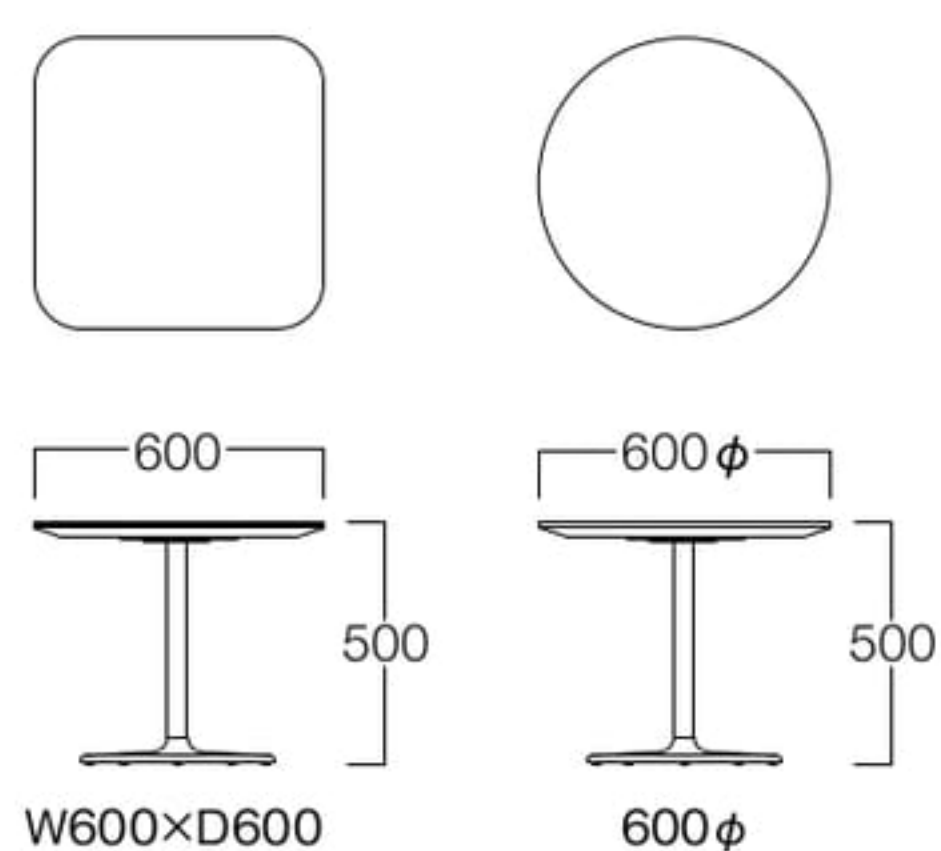

W600×D600

600φ

## Marty

マーティ

W600×D600 L3511-61WW  
 600φ L3511-60WW  
 ¥47,000

〈共通仕様〉  
 天板：メラミン化粧板(ホワイト)  
 支柱：スチール(ホワイト粉体塗装)  
 ベース：アルミニウム鋳物(ホワイト粉体塗装)

W400×D400

400φ

六角形

## York

ヨーク

W400×D400 L3512-40WW  
 400φ L3512-41WW  
 ¥39,000

六角形 L3512-42WW  
 ¥44,000

〈共通仕様〉  
 天板：メラミン化粧板(ホワイト)  
 支柱：スチール(ホワイト粉体塗装)  
 ベース：アルミニウム鋳物(ホワイト粉体塗装)