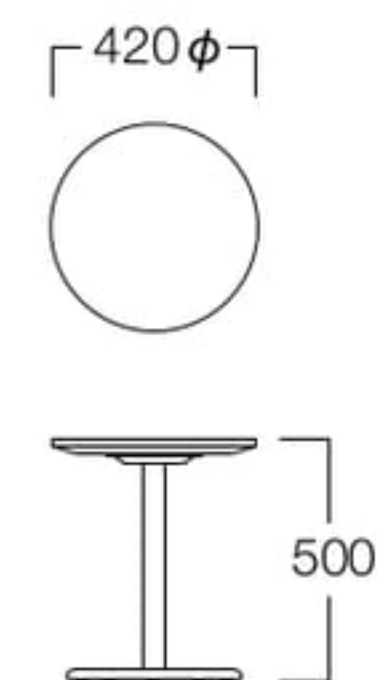

420φ

01色 L8003-401K

06色 L8003-406K

¥38,000