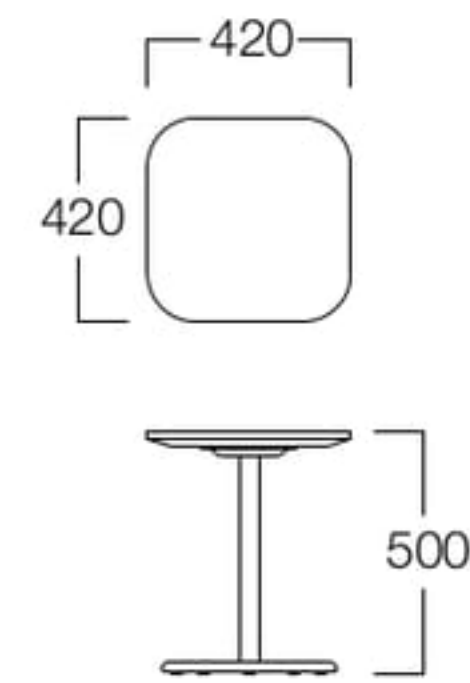

Rigel

リゲル

ベーシックな丸形、角形の2つのデザインをご用意。少し小さめなので、カフェやワークスペースなどの「ちょっと話をする」、そんな空間に最適です。

W420×D420

01色 L8004-401K

06色 L8004-406K

¥38,000

420φ

01色 L8003-401K

06色 L8003-406K

¥38,000

〈共通仕様〉

天板：オーク突板・MDF

支柱：スチール(ブラック粉体塗装)

ベース：スチール(ブラック粉体塗装)

〈木部色〉

01色
(ナチュラル)

06色
(ダークブラウン)