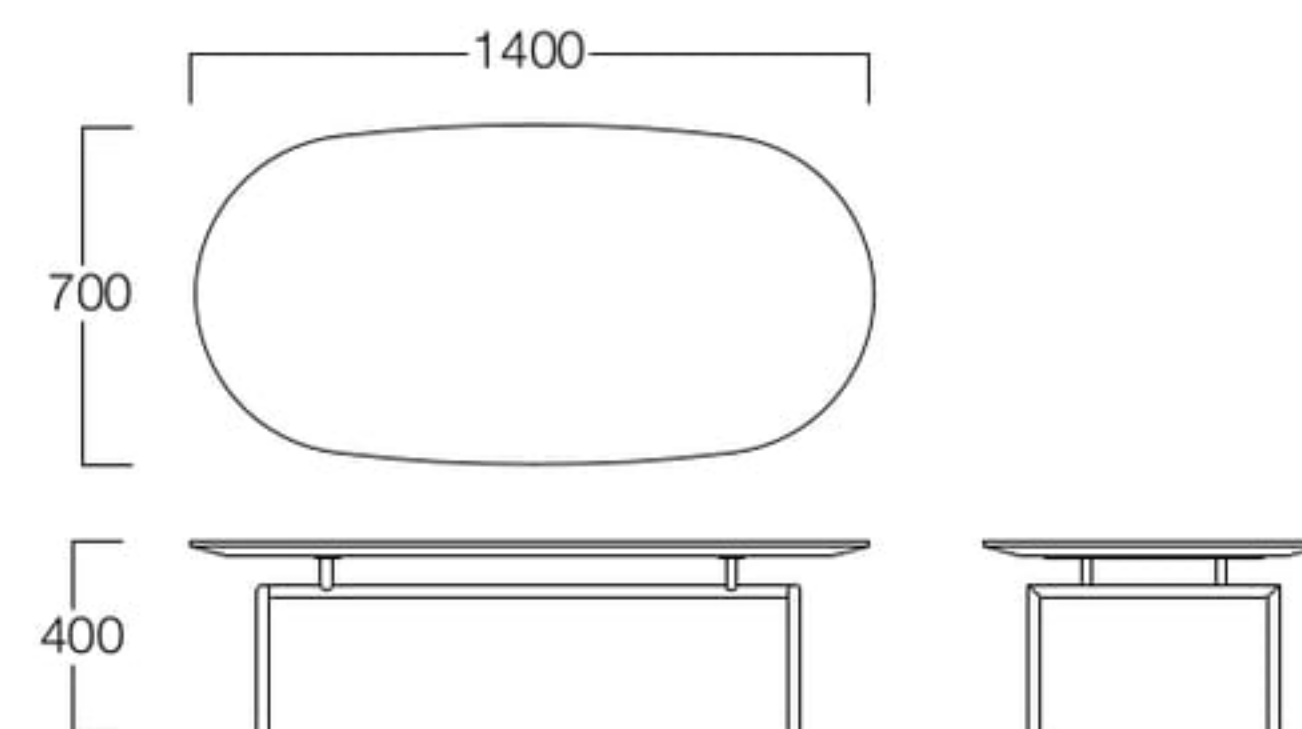

## Sammy

サミー

01色 L6011-141  
06色 L6011-146  
¥111,000

〈仕様〉  
天板：オーク突板  
脚：スチール(ブラック粉体塗装)

〈木部色〉

01色 (ナチュラル) 06色 (ダークブラウン)

※価格は税抜き価格を表記しています。消費税を別途承ります。

ソファ  
ローラン >> P.249