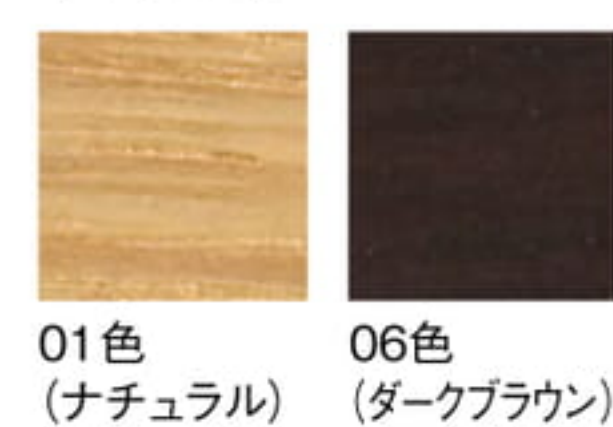

H'Otello / K'80 / Berlin

06色

## Sammy

サミー

01色 L6011-141  
06色 L6011-146  
¥111,000

〈仕様〉  
天板：オーク突板  
脚：スチール(ブラック粉体塗装)

〈木部色〉

01色 (ナチュラル) 06色 (ダークブラウン)

※価格は税抜き価格を表記しています。消費税を別途承ります。

ソファ  
ローラン >> P.249