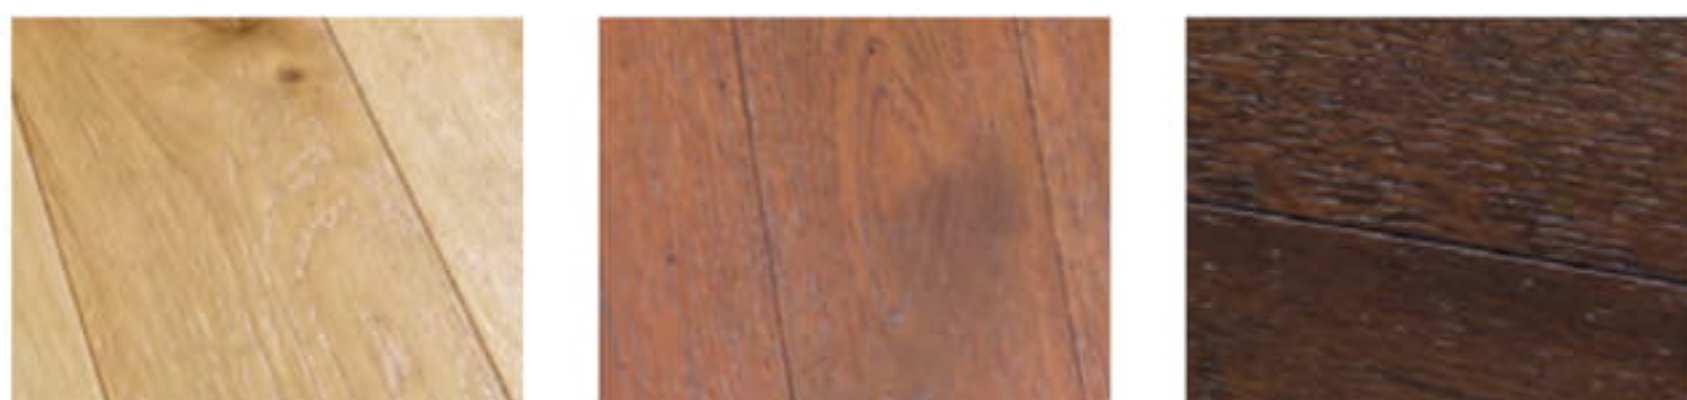

Robin

ロビン

W600×D600 01色

W600×D600 01色 L3503-60T1
 04色 L3503-60T4
 05色 L3503-60T5
 ￥ 88,000
 ヴィンテージフィニッシュ L3503-60TX
 ￥108,000

W1200×D450 ヴィンテージフィニッシュ

W1200×D450 01色 L3503-12T1
 04色 L3503-12T4
 05色 L3503-12T5
 ￥108,000
 ヴィンテージフィニッシュ L3503-12TX
 ￥135,000

〈共通仕様〉天板：フローリング材
 脚：スチール(黒皮仕上)

※高さ寸法 H=400mm 01色/04色/05色=天板厚27mm
 ヴィンテージフィニッシュ=天板厚39mm

〈フローリング材色〉

ヴィンテージフィニッシュ

01色 (ナチュラル)

04色 (ブラウン)

05色 (モカブラウン)

フシやキズ等がありますが無垢のフローリング材ならではのラフな風合いが特徴です。

黒皮仕上

鉄材が熱間圧延された際に生じる酸化鉄の皮膜を活かした、鉄の素材そのものの風合いを活かした仕上げです。

関連商品

ロジャー >> P.414
 ロウ >> P.415

ソファ
 ドム >> P.328