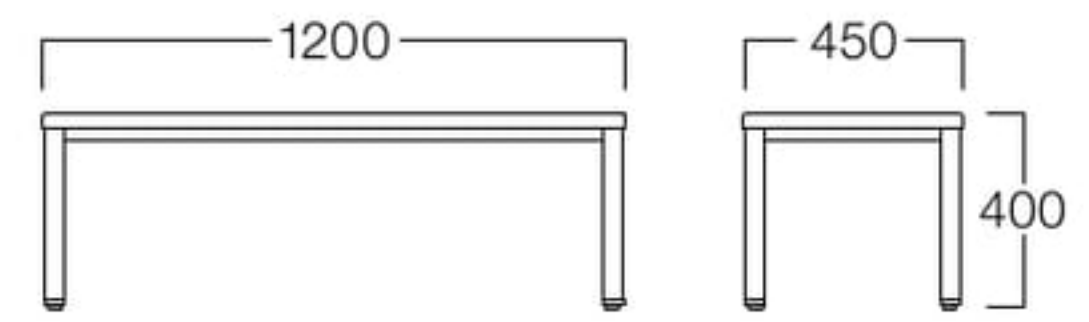

Robin

ロビン

W600×D600 01色

W600×D600 01色 L3503-60T1
 04色 L3503-60T4
 05色 L3503-60T5
 ￥ 88,000
 ヴィンテージフィニッシュ L3503-60TX
 ￥108,000

W1200×D450 ヴィンテージフィニッシュ

W1200×D450 01色 L3503-12T1
 04色 L3503-12T4
 05色 L3503-12T5
 ￥108,000
 ヴィンテージフィニッシュ L3503-12TX
 ￥135,000

〈共通仕様〉天板：フローリング材
 脚：スチール(黒皮仕上)

※高さ寸法 H=400mm 01色/04色/05色=天板厚27mm
 ヴィンテージフィニッシュ=天板厚39mm

〈フローリング材色〉

ヴィンテージフィニッシュ

01色 (ナチュラル)

04色 (ブラウン)

05色 (モカブラウン)

フシやキズ等がありますが無垢のフローリング材ならではのラフな風合いが特徴です。