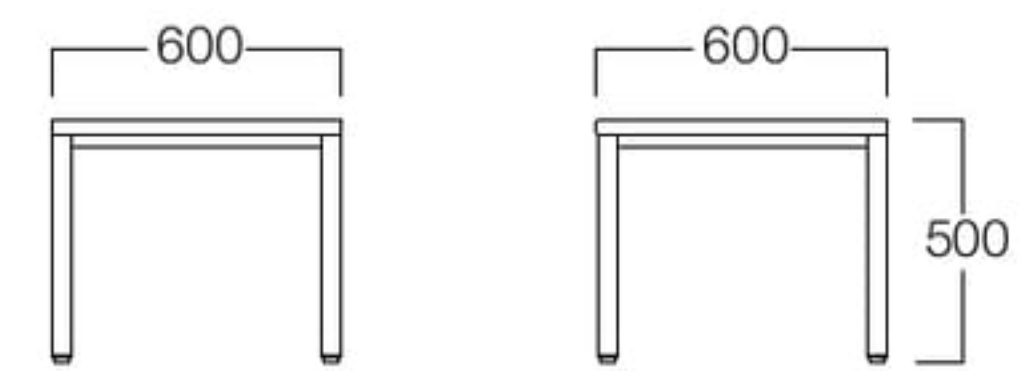

Robin

ロビン

W600×D600 01色

W600×D600 01色 L3503-60T1
 04色 L3503-60T4
 05色 L3503-60T5
 ￥ 88,000
 ヴィンテージフィニッシュ L3503-60TX
 ￥108,000

W1200×D450 ヴィンテージフィニッシュ

W1200×D450 01色 L3503-12T1
 04色 L3503-12T4
 05色 L3503-12T5
 ￥108,000
 ヴィンテージフィニッシュ L3503-12TX
 ￥135,000

〈共通仕様〉天板：フローリング材
 脚：スチール(黒皮仕上)

※高さ寸法 H=400mm 01色/04色/05色=天板厚27mm
 ヴィンテージフィニッシュ=天板厚39mm

〈フローリング材色〉

ヴィンテージフィニッシュ

01色 (ナチュラル)

04色 (ブラウン)

05色 (モカブラウン)

フシやキズ等がありますが無垢のフローリング材ならではのラフな風合いが特徴です。