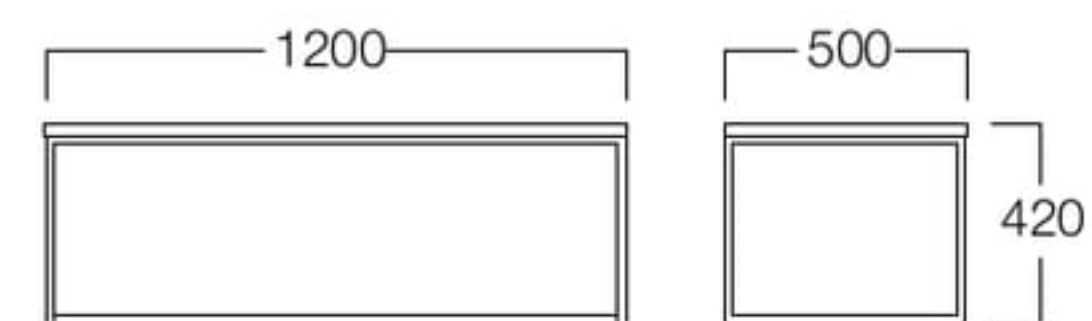

400φ ブラウンオーク

W500×D500

ナチュラルオーク	L8005-50N
ミディアムブラウンオーク	L8005-50L
ブラウンオーク	L8005-50B
	¥45,000
01色	L8005-501
06色	L8005-506
	¥48,000

W500×D500 ミディアムブラウンオーク

W1200×D500

ナチュラルオーク	L8005-12N
ミディアムブラウンオーク	L8005-12L
ブラウンオーク	L8005-12B
	¥67,000
01色	L8005-121
06色	L8005-126
	¥76,000