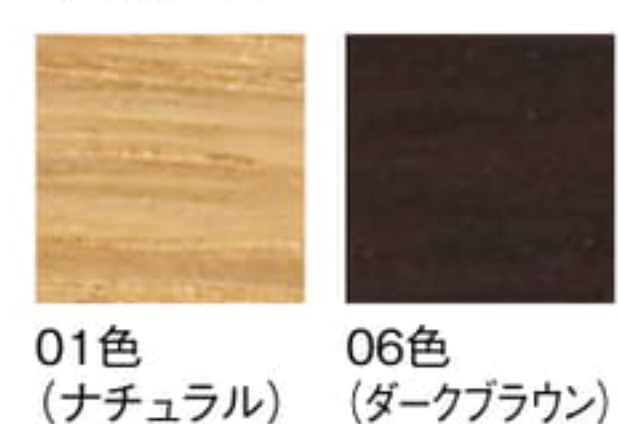

コーディネートがしやすいシンプルなデザイン。まるで本物の無垢材のような質感が魅力のメラミン化粧板 (UNILIN社製evolaシリーズ) を使用。メンテナンス性にも優れ、お手入れが簡単です。突板タイプも取り揃えています。

Cecil

セシル

400φ

ナチュラルオーク	L8005-40N
ミディアムブラウンオーク	L8005-40L
ブラウンオーク	L8005-40B
	¥48,000
01色	L8005-401
06色	L8005-406
	¥52,000

400φ ブラウンオーク

W500×D500

ナチュラルオーク	L8005-50N
ミディアムブラウンオーク	L8005-50L
ブラウンオーク	L8005-50B
	¥45,000
01色	L8005-501
06色	L8005-506
	¥48,000

W500×D500 ミディアムブラウンオーク

W1200×D500

ナチュラルオーク	L8005-12N
ミディアムブラウンオーク	L8005-12L
ブラウンオーク	L8005-12B
	¥67,000
01色	L8005-121
06色	L8005-126
	¥76,000

W1200×D500 ナチュラルオーク

〈共通仕様〉

天板：メラミン化粧板 (UNILIN社製)
 (ブラウンオーク/ミディアムブラウンオーク/
 ナチュラルオーク) or オーク突板 (01色/06色)
 脚：スチール (ブラック粉体塗装)

〈木部色〉

01色 (ナチュラル) 06色 (ダークブラウン)

ナチュラルオーク ミディアムブラウンオーク ブラウンオーク

※価格は税抜き価格を表記しています。消費税を別途承ります。