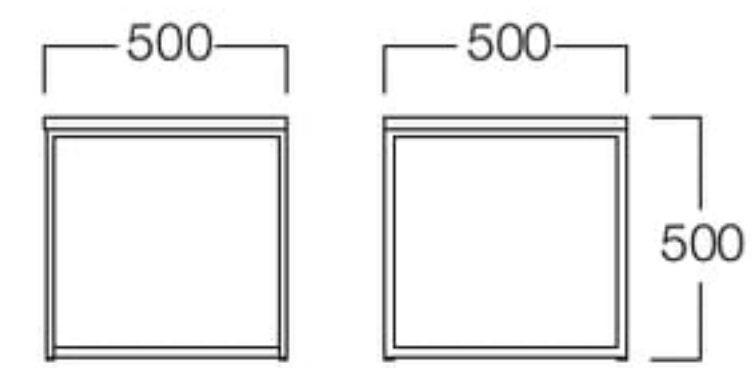

W500×D500 ミディアムブラウンオーク

W1200×D500

ナチュラルオーク	L8005-12N
ミディアムブラウンオーク	L8005-12L
ブラウンオーク	L8005-12B
	¥67,000
01色	L8005-121
06色	L8005-126
	¥76,000