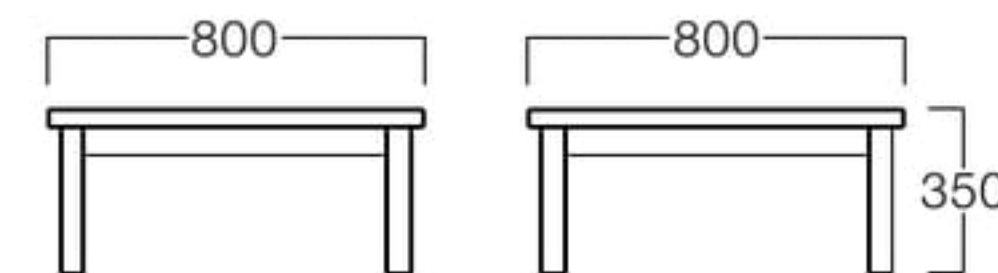

ナチュラル Z9005-80M1

ダークブラウン Z9005-80M6

¥52,000

突板

01色 Z9005-80T1

06色 Z9005-80T6

¥58,000

W1200×D800

断面形状