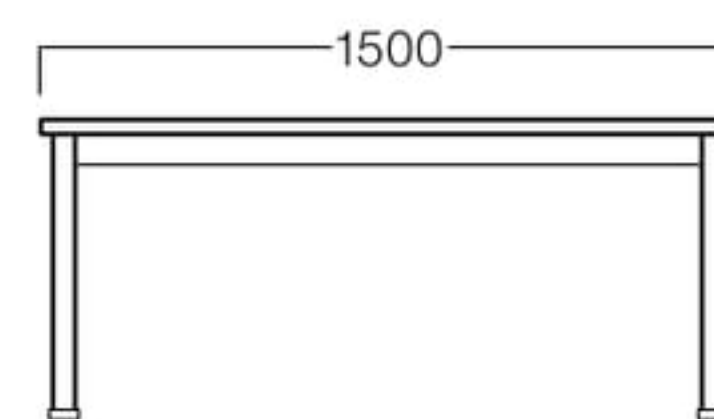

W1200×D800 突板 01色

W1500×D800 突板 ブラック

□LIMITED

大和 L

やまと エル

W1200×D800

メラミン ナチュラル T9043-12M1
 ダークブラウン T9043-12M6
 ¥ 77,000

突板 01色 T9043-12T1
 06色 T9043-12T6
 ブラック T9043-12TK
 ¥ 82,000

W1500×D800

メラミン ナチュラル T9043-15M1
 ダークブラウン T9043-15M6
 ¥ 93,000

突板 01色 T9043-15T1
 06色 T9043-15T6
 ブラック T9043-15TK
 ¥101,000

〈共通仕様〉

天板：メラミン化粧板/アッシュ突板

脚：アッシュ材

〈メラミン色(大和 L専用色)〉

ナチュラル ダークブラウン

〈突板色〉

01色 (ナチュラル) 06色 (ダークブラウン) ブラック

断面形状