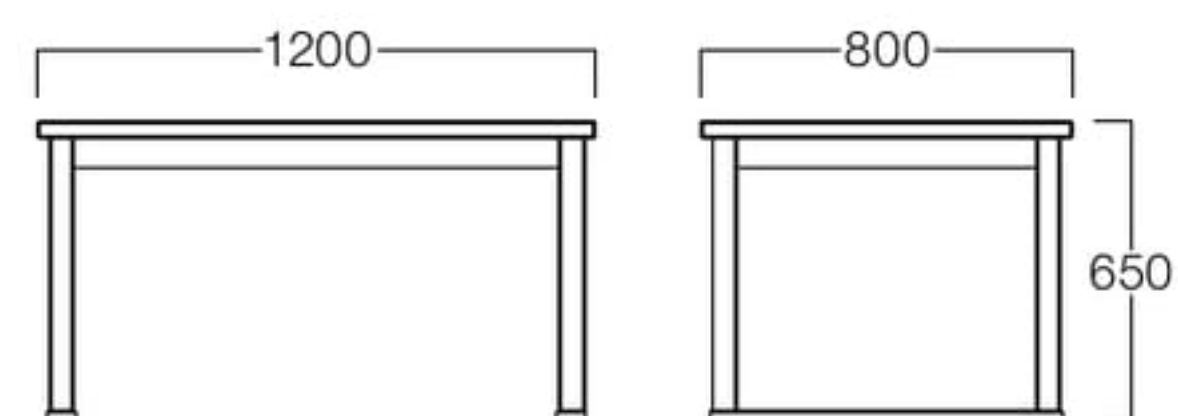

W1200×D800 突板 01色

W1500×D800 突板 ブラック

□LIMITED

大和 L

やまと エル

W1200×D800

メラミン ナチュラル T9043-12M1
 ダークブラウン T9043-12M6
 ¥ 77,000

突板 01色 T9043-12T1
 06色 T9043-12T6
 ブラック T9043-12TK
 ¥ 82,000

W1500×D800

メラミン ナチュラル T9043-15M1
 ダークブラウン T9043-15M6
 ¥ 93,000

突板 01色 T9043-15T1
 06色 T9043-15T6
 ブラック T9043-15TK
 ¥101,000

〈共通仕様〉

天板：メラミン化粧板/アッシュ突板

脚：アッシュ材

〈メラミン色(大和 L専用色)〉

ナチュラル ダークブラウン

〈突板色〉

01色 (ナチュラル) 06色 (ダークブラウン) ブラック

断面形状