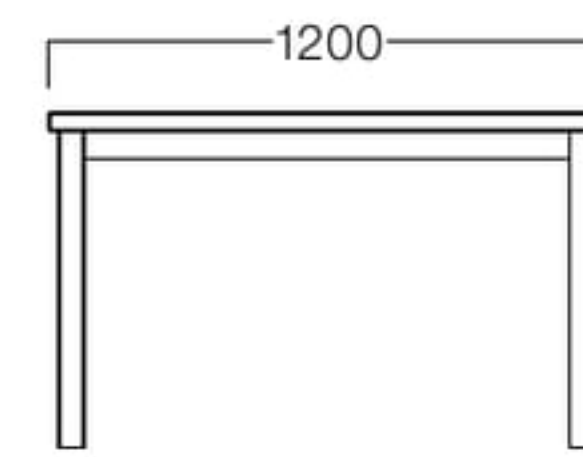

□LIMITED

山吹 II

やまぶき II

W600xD750

01色 T9104-60T1

06色 T9104-60T6

¥55,000

W1200xD750

01色 T9104-12T1

06色 T9104-12T6

¥88,000

〈共通仕様〉

天板：アッシュ突板

脚：アッシュ材

〈突板色〉

01色
(ナチュラル)

06色
(ダークブラウン)

□LIMITED

大和

やまと

W600xD800

メラミン

ナチュラル T9042-60M1

ダークブラウン T9042-60M6

¥49,000

突板

01色 T9042-60T1

06色 T9042-60T6

¥53,000

W1200xD800

メラミン

ナチュラル T9042-12M1

ダークブラウン T9042-12M6

¥64,000

突板

01色 T9042-12T1

06色 T9042-12T6

¥72,000

W1500xD800

メラミン

ナチュラル T9042-15M1

ダークブラウン T9042-15M6

¥80,000

突板

01色 T9042-15T1

06色 T9042-15T6

¥86,000

〈共通仕様〉

天板：メラミン化粧板/アッシュ突板

脚：アッシュ材

〈メラミン色(大和専用色)〉

ナチュラル

ダークブラウン

01色
(ナチュラル)

06色
(ダークブラウン)