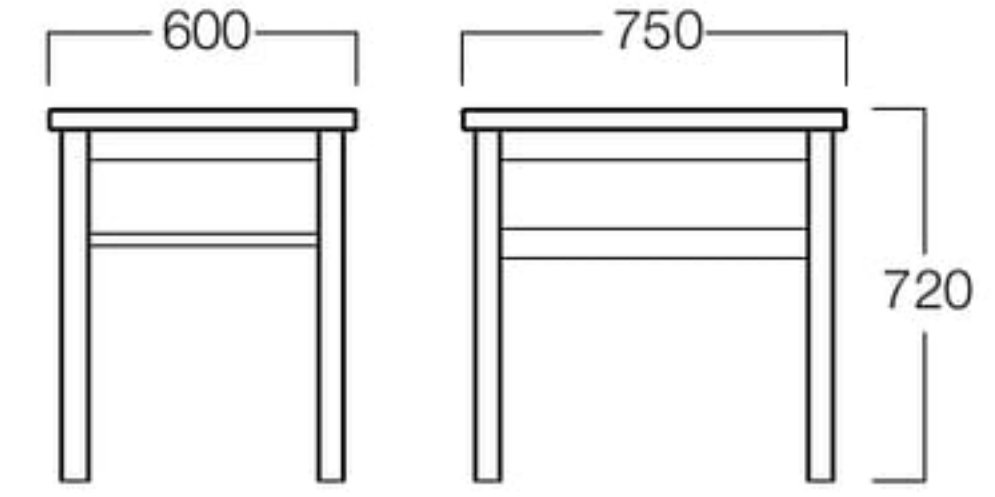

¥55,000

W1200xD750

01色 T9104-12T1

06色 T9104-12T6

¥88,000

〈共通仕様〉

天板：アッシュ突板

脚：アッシュ材