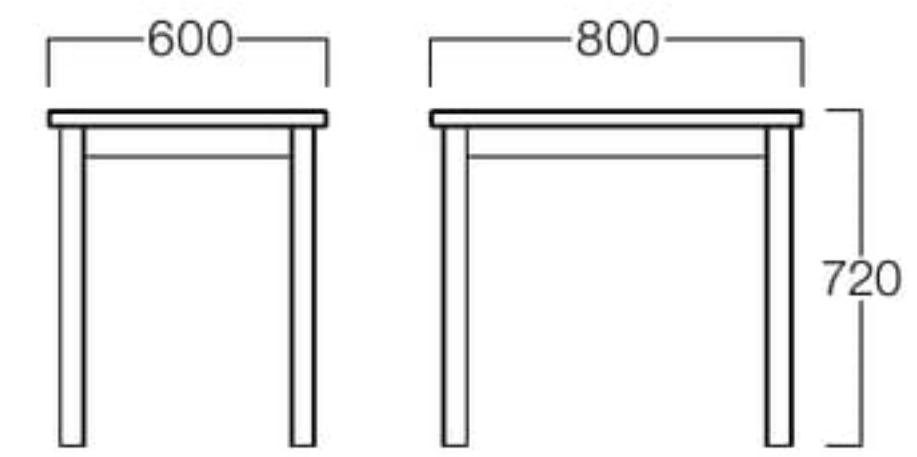

ナチュラル T9042-60M1

ダークブラウン T9042-60M6

¥49,000

突板

01色 T9042-60T1

06色 T9042-60T6

¥53,000

W600xD800 突板01色