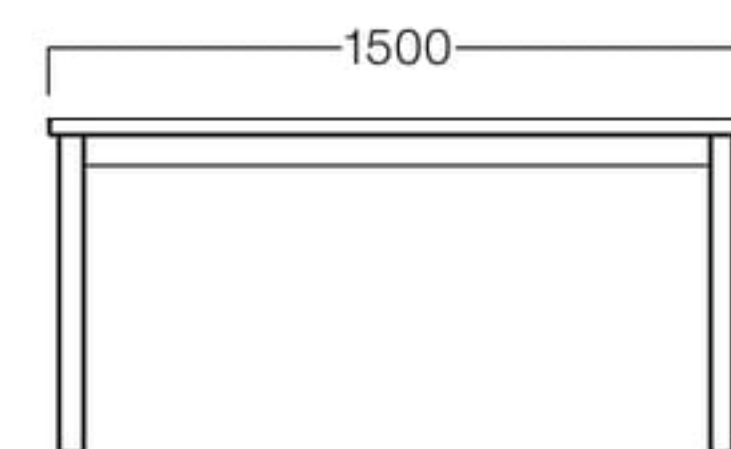

W1500xD800

メラミン

ナチュラル T9042-15M1

ダークブラウン T9042-15M6

¥80,000

突板

01色 T9042-15T1

06色 T9042-15T6

¥86,000

W1500xD800 突板01色

〈共通仕様〉

天板：メラミン化粧板/アッシュ突板

脚：アッシュ材

〈メラミン色(大和専用色)〉

ナチュラル

ダークブラウン

01色
(ナチュラル)

06色
(ダークブラウン)