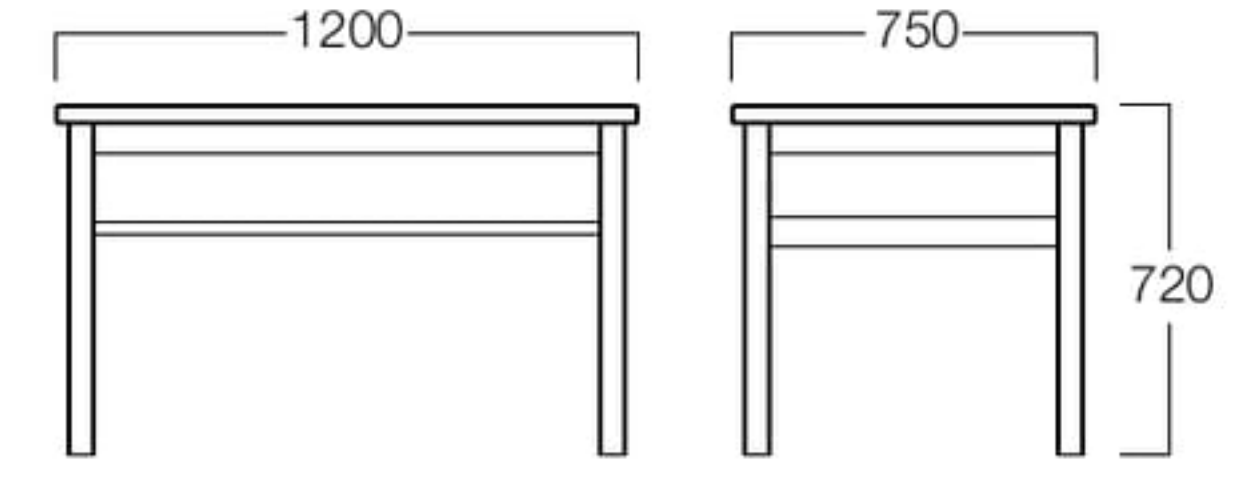

¥55,000

W1200xD750

01色 T9104-12T1

06色 T9104-12T6

¥88,000

〈共通仕様〉

天板：アッシュ突板

脚：アッシュ材