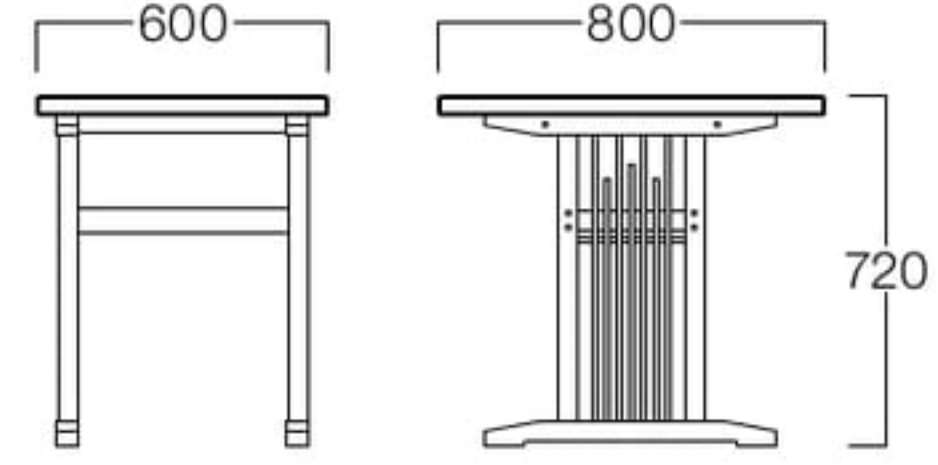

■LIMITED

海鮮 テーブル

かいせん テーブル

W600×D800
T9070-60T1
¥ 73,000

W1200×D800
T9070-12T1
¥103,000

〈共通仕様〉
天板：アッシュ突板
脚：アッシュ材

〈突板色〉

W600×D800

W1200×D800

チェア
海鮮 >> P.157

松葉 II

まつば II

□LIMITED W600×D750
01色 T9103-60T1
06色 T9103-60T6
¥ 75,000

LIMITED W1200×D750
01色 T9103-12T1
06色 T9103-12T6
¥105,000

〈共通仕様〉
天板：アッシュ突板
脚：アッシュ材

〈突板色〉