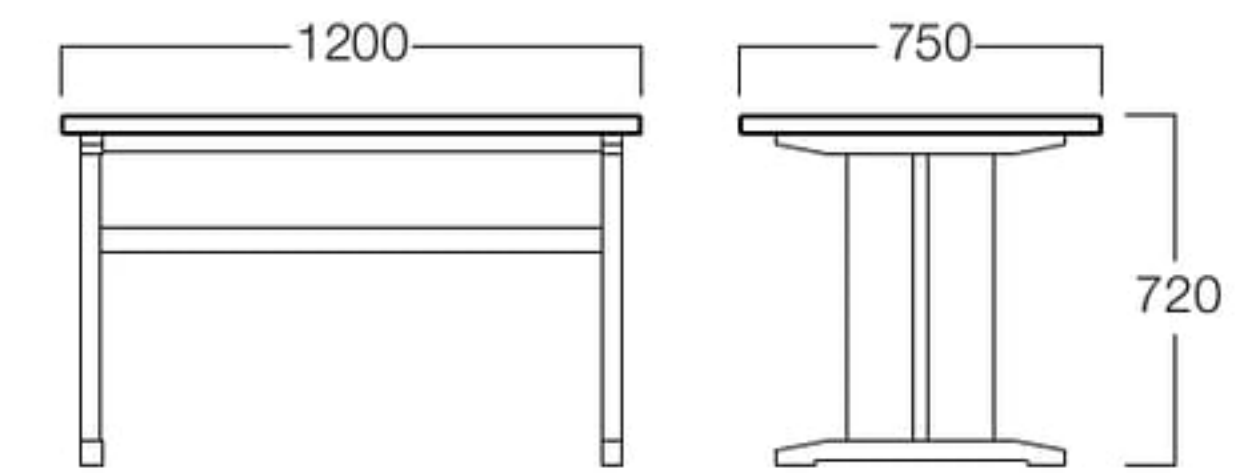

W1200×D800

チェア
海鮮 >> P.157

松葉 II

まつば II

□LIMITED W600×D750
01色 T9103-60T1
06色 T9103-60T6
¥ 75,000

LIMITED W1200×D750
01色 T9103-12T1
06色 T9103-12T6
¥105,000

〈共通仕様〉
天板：アッシュ突板
脚：アッシュ材

〈突板色〉