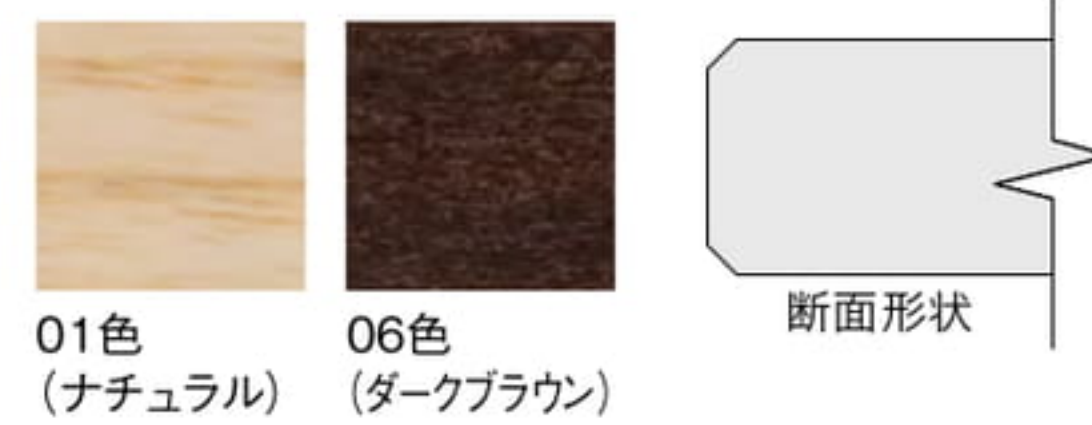

W1200×D800

チェア
海鮮 >> P.157

松葉 II

まつば II

□LIMITED W600×D750
01色 T9103-60T1
06色 T9103-60T6
¥ 75,000

LIMITED W1200×D750
01色 T9103-12T1
06色 T9103-12T6
¥105,000

〈共通仕様〉
天板：アッシュ突板
脚：アッシュ材

〈突板色〉