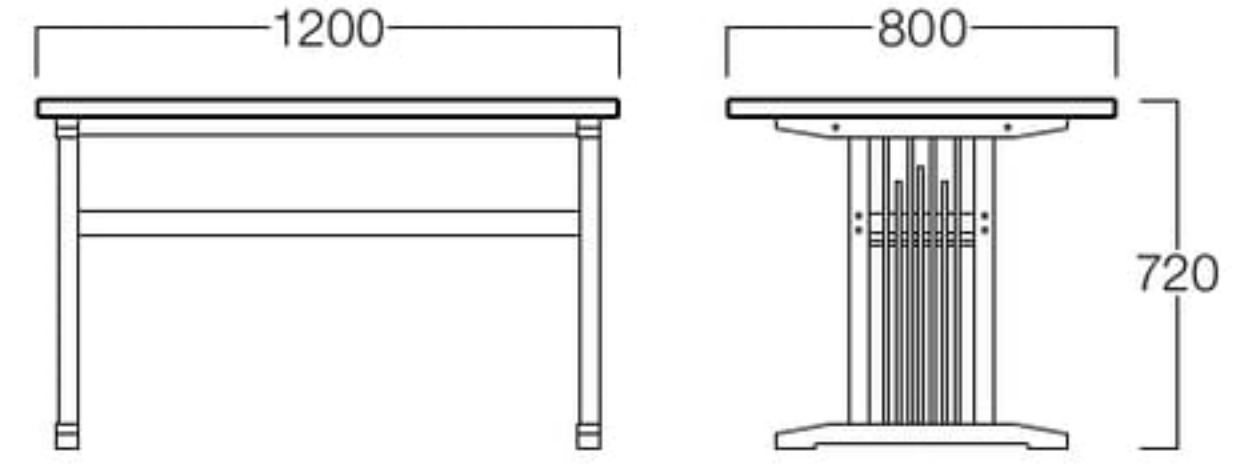

■LIMITED

海鮮 テーブル

かいせん テーブル

W600×D800
T9070-60T1
¥ 73,000

W1200×D800
T9070-12T1
¥103,000

〈共通仕様〉
天板：アッシュ突板
脚：アッシュ材

〈突板色〉

W600×D800

W1200×D800

チェア
海鮮 >> P.157

松葉 II

まつば II

□LIMITED W600×D750
01色 T9103-60T1
06色 T9103-60T6
¥ 75,000

LIMITED W1200×D750
01色 T9103-12T1
06色 T9103-12T6
¥105,000

〈共通仕様〉
天板：アッシュ突板
脚：アッシュ材

〈突板色〉