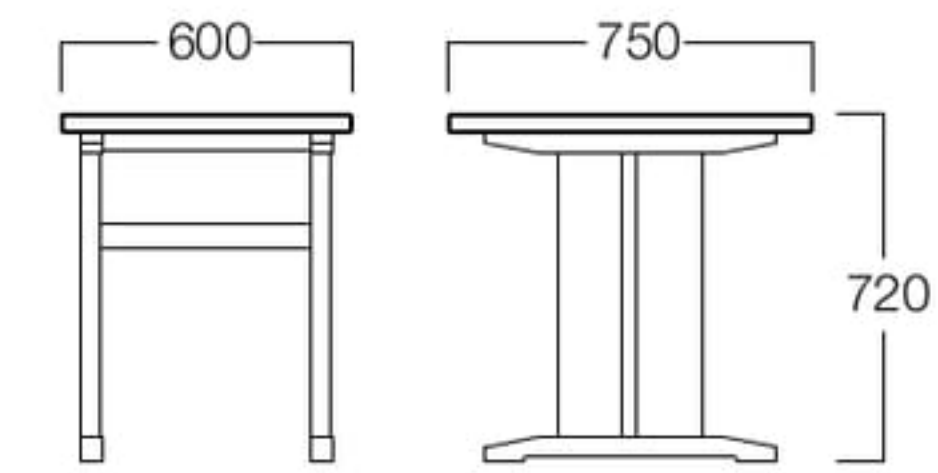

W1200×D800

チェア
海鮮 >> P.157

松葉 II

まつば II

□LIMITED W600×D750
01色 T9103-60T1
06色 T9103-60T6
¥ 75,000

LIMITED W1200×D750
01色 T9103-12T1
06色 T9103-12T6
¥105,000

〈共通仕様〉
天板：アッシュ突板
脚：アッシュ材

〈突板色〉