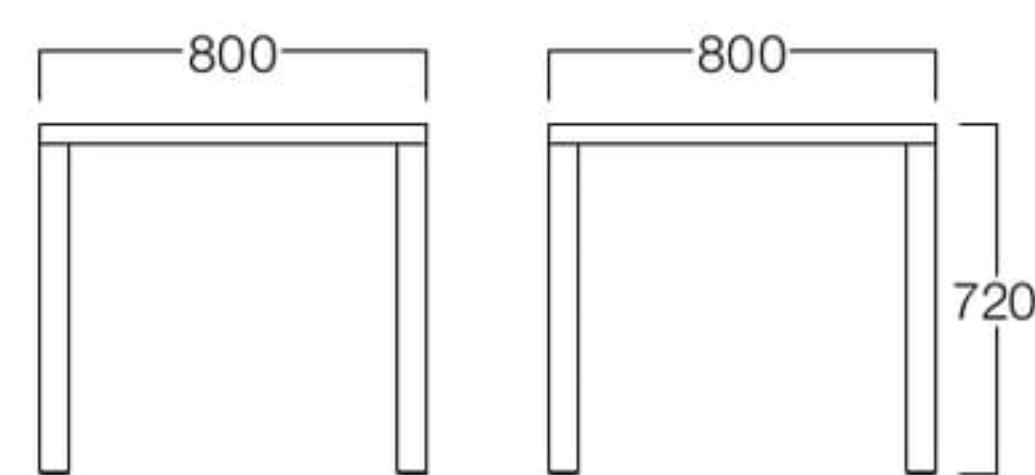

W1200×D800 01色

W800×D800 01色

W1800×D800 01色

**Esty**  
エステイ

**W800×D800** 01色 T9082-80T1  
03色 T9082-80T3  
06色 T9082-80T6  
¥ 82,000

**W1200×D800** 01色 T9082-12T1  
03色 T9082-12T3  
06色 T9082-12T6  
¥104,000

**W1800×D800** 01色 T9082-18T1  
03色 T9082-18T3  
06色 T9082-18T6  
¥136,000

〈共通仕様〉  
天板：ビーチ突板  
脚：ビーチ材

〈木部色〉