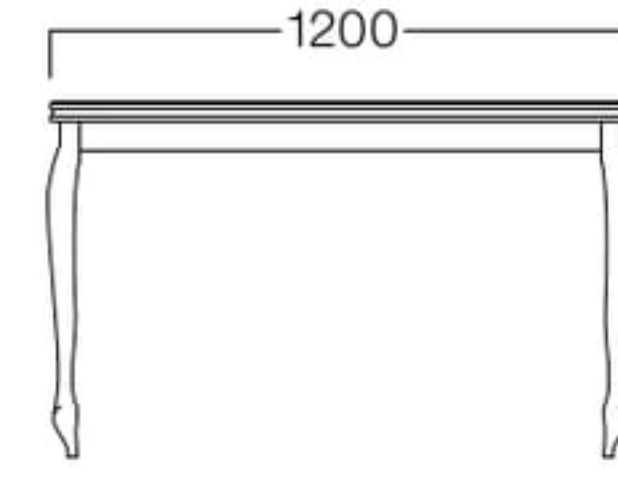

W800×D800 01色

W1200×D800 01色

W1500×D800 01色

□LIMITED
Eden
エデン

W800×D800 01色 T9038-80T1
03色 T9038-80T3
06色 T9038-80T6
¥ 82,000

W1200×D800 01色 T9038-12T1
03色 T9038-12T3
06色 T9038-12T6
¥ 98,000

W1500×D800 01色 T9038-15T1
03色 T9038-15T3
06色 T9038-15T6
¥122,000

〈共通仕様〉
天板：ビーチ突板
脚：ビーチ材

〈木部色〉

□LIMITED
Rodin
ロダン

W800×D800 01色

W1200×D800 01色

W1500×D800 01色

W800×D800 01色 T9039-80T1
03色 T9039-80T3
06色 T9039-80T6
¥ 76,000

W1200×D800 01色 T9039-12T1
03色 T9039-12T3
06色 T9039-12T6
¥ 93,000

W1500×D800 01色 T9039-15T1
03色 T9039-15T3
06色 T9039-15T6
¥118,000

〈共通仕様〉
天板：ビーチ突板
脚：ビーチ材

〈木部色〉

脚=すじ彫り