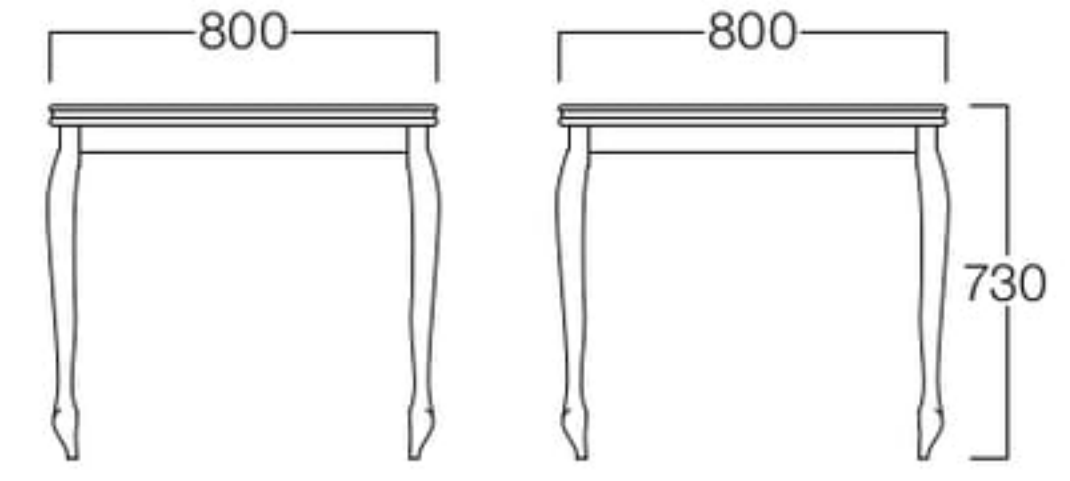

W800×D800 01色

W1200×D800 01色

W1500×D800 01色

□LIMITED
Eden
エデン

W800×D800 01色 T9038-80T1
03色 T9038-80T3
06色 T9038-80T6
¥ 82,000

W1200×D800 01色 T9038-12T1
03色 T9038-12T3
06色 T9038-12T6
¥ 98,000

W1500×D800 01色 T9038-15T1
03色 T9038-15T3
06色 T9038-15T6
¥122,000

〈共通仕様〉
天板：ビーチ突板
脚：ビーチ材

〈木部色〉

□LIMITED
Rodin
ロダン

W800×D800 01色

W1200×D800 01色

W1500×D800 01色

W800×D800 01色 T9039-80T1
03色 T9039-80T3
06色 T9039-80T6
¥ 76,000

W1200×D800 01色 T9039-12T1
03色 T9039-12T3
06色 T9039-12T6
¥ 93,000

W1500×D800 01色 T9039-15T1
03色 T9039-15T3
06色 T9039-15T6
¥118,000

〈共通仕様〉
天板：ビーチ突板
脚：ビーチ材

〈木部色〉

脚=すじ彫り