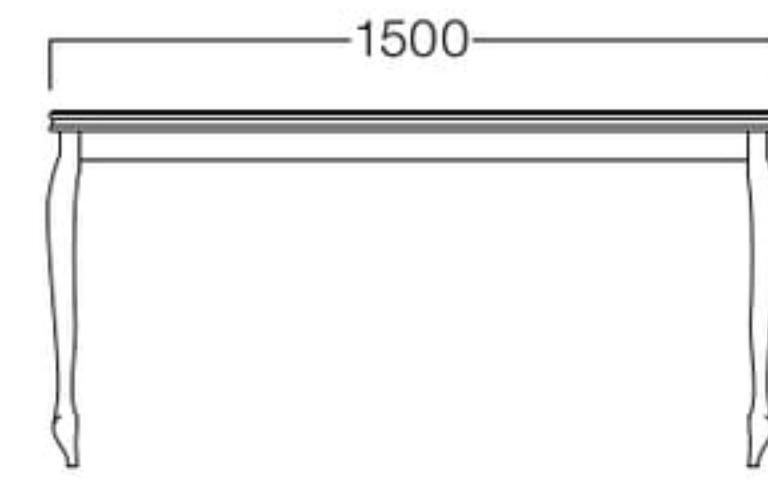

W800×D800 01色

W1200×D800 01色

W1500×D800 01色

□LIMITED
Eden
エデン

W800×D800 01色 T9038-80T1
03色 T9038-80T3
06色 T9038-80T6
¥ 82,000

W1200×D800 01色 T9038-12T1
03色 T9038-12T3
06色 T9038-12T6
¥ 98,000

W1500×D800 01色 T9038-15T1
03色 T9038-15T3
06色 T9038-15T6
¥122,000

〈共通仕様〉
天板：ビーチ突板
脚：ビーチ材

〈木部色〉

□LIMITED
Rodin
ロダン

W800×D800 01色

W1200×D800 01色

W1500×D800 01色

W800×D800 01色 T9039-80T1
03色 T9039-80T3
06色 T9039-80T6
¥ 76,000

W1200×D800 01色 T9039-12T1
03色 T9039-12T3
06色 T9039-12T6
¥ 93,000

W1500×D800 01色 T9039-15T1
03色 T9039-15T3
06色 T9039-15T6
¥118,000

〈共通仕様〉
天板：ビーチ突板
脚：ビーチ材

〈木部色〉

脚=すじ彫り