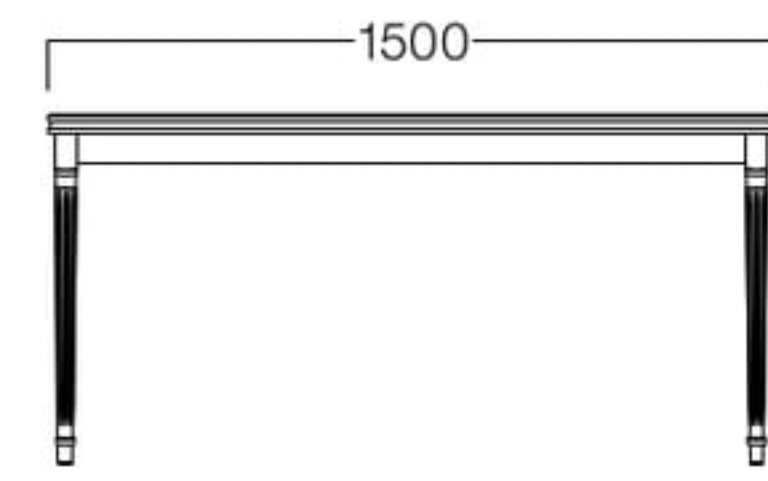

W800×D800 01色

W1200×D800 01色

W1500×D800 01色

□LIMITED
Eden
エデン

W800×D800 01色 T9038-80T1
03色 T9038-80T3
06色 T9038-80T6
¥ 82,000

W1200×D800 01色 T9038-12T1
03色 T9038-12T3
06色 T9038-12T6
¥ 98,000

W1500×D800 01色 T9038-15T1
03色 T9038-15T3
06色 T9038-15T6
¥122,000

〈共通仕様〉
天板：ビーチ突板
脚：ビーチ材

〈木部色〉

□LIMITED
Rodin
ロダン

W800×D800 01色

W1200×D800 01色

W1500×D800 01色

W800×D800 01色 T9039-80T1
03色 T9039-80T3
06色 T9039-80T6
¥ 76,000

W1200×D800 01色 T9039-12T1
03色 T9039-12T3
06色 T9039-12T6
¥ 93,000

W1500×D800 01色 T9039-15T1
03色 T9039-15T3
06色 T9039-15T6
¥118,000

〈共通仕様〉
天板：ビーチ突板
脚：ビーチ材

〈木部色〉

脚=すじ彫り