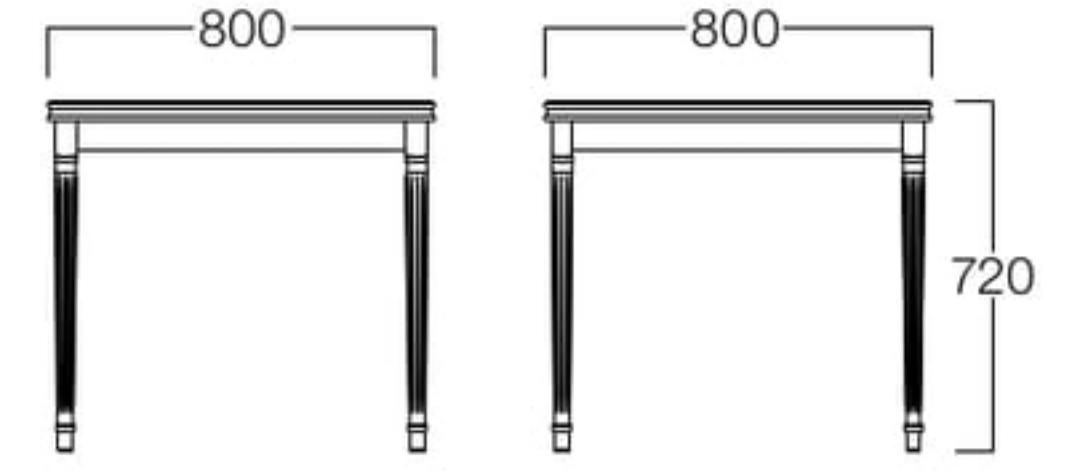

〈共通仕様〉
天板：ビーチ突板
脚：ビーチ材

〈木部色〉

□LIMITED
Rodin
ロダン

W800×D800 01色

W1200×D800 01色

W1500×D800 01色

W800×D800 01色 T9039-80T1
03色 T9039-80T3
06色 T9039-80T6
¥ 76,000

W1200×D800 01色 T9039-12T1
03色 T9039-12T3
06色 T9039-12T6
¥ 93,000

W1500×D800 01色 T9039-15T1
03色 T9039-15T3
06色 T9039-15T6
¥118,000

〈共通仕様〉
天板：ビーチ突板
脚：ビーチ材

〈木部色〉

脚=すじ彫り