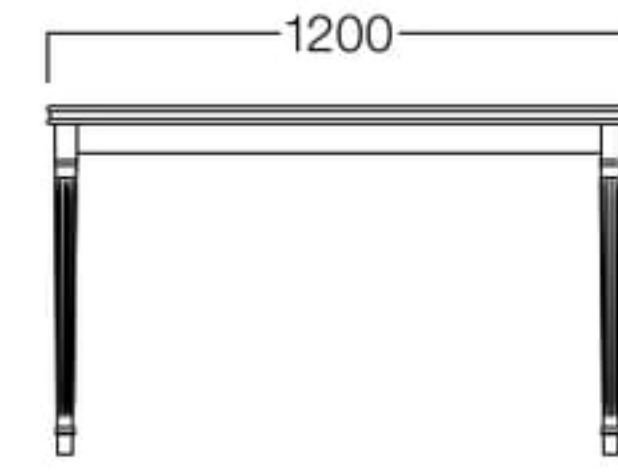

〈共通仕様〉
天板：ビーチ突板
脚：ビーチ材

〈木部色〉

□LIMITED
Rodin
ロダン

W800×D800 01色

W1200×D800 01色

W1500×D800 01色

W800×D800 01色 T9039-80T1
03色 T9039-80T3
06色 T9039-80T6
¥ 76,000

W1200×D800 01色 T9039-12T1
03色 T9039-12T3
06色 T9039-12T6
¥ 93,000

W1500×D800 01色 T9039-15T1
03色 T9039-15T3
06色 T9039-15T6
¥118,000

〈共通仕様〉
天板：ビーチ突板
脚：ビーチ材

〈木部色〉

脚=すじ彫り