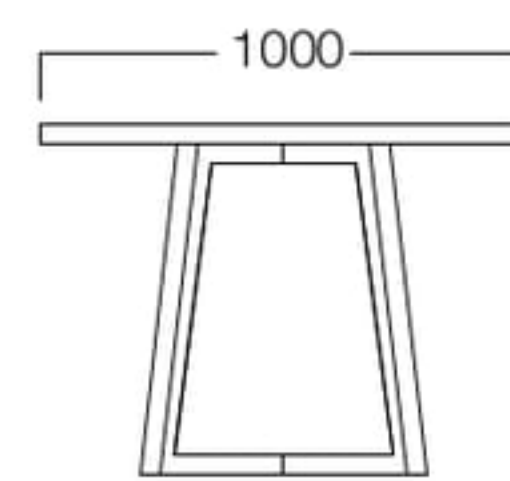

Elsa Table

エルサ テーブル

T8006-10L
¥170,000

〈仕様〉
天板：オーク突板(ライトブラウン)
フレーム：オーク材(ライトブラウン)