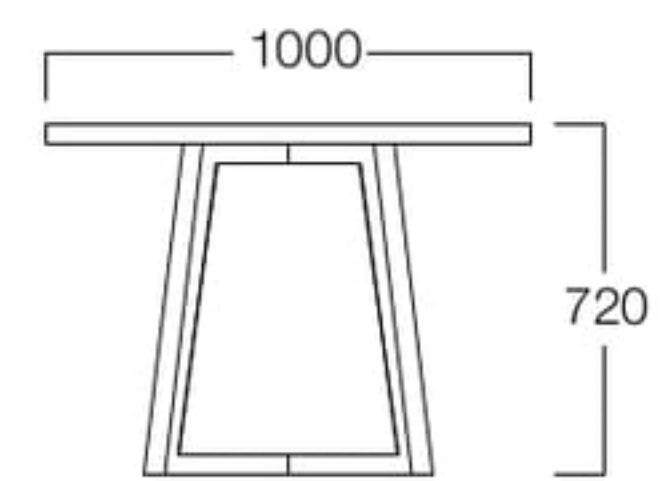

Elsa Table

エルサ テーブル

T8006-10L
¥170,000

〈仕様〉
天板：オーク突板(ライトブラウン)
フレーム：オーク材(ライトブラウン)