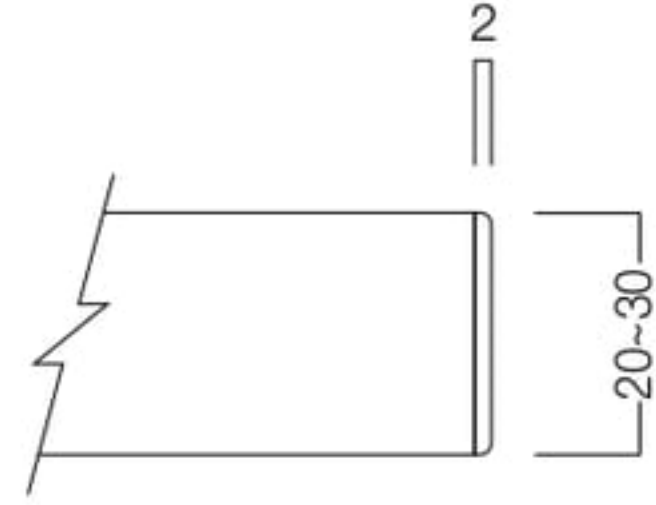

TS03

Table Order System

トップ:メラミン化粧板

エッジ:ABS樹脂

耐久性やメンテナンス性に優れた汎用性の高いモデルです。

エッジ形状

- ①(トップ)メラミン化粧板 M05色(モカブラウン)
(エッジ)MW40-4046
- ②(トップ)メラミン化粧板 M04色(ブラウン)
(エッジ)MW40-4055
- ③(トップ)メラミン化粧板 M02色(キャメル)
(エッジ)MW40-4003

仕上色

【トップ】スタンダードカラー

トレンドカラー

【エッジ】

天板価格表

D \ W	~500	~600	~700	~800	~900	~1000	~1100	~1200	~1300	~1400	~1500	~1600	~1700	~1800	~1900	~2000
~500	¥22,600	¥25,000	¥28,800	¥30,700	¥32,000	¥41,000	¥42,300	¥44,700	¥46,500	¥47,800	¥49,100	¥50,400	¥52,500	¥55,100	¥75,700	¥77,200
~600	¥25,000	¥26,200	¥30,800	¥32,100	¥33,500	¥43,700	¥45,100	¥46,600	¥48,300	¥49,700	¥52,100	¥53,800	¥59,000	¥60,400	¥78,400	¥79,900
~700	¥28,800	¥30,800	¥31,800	¥33,500	¥36,100	¥45,200	¥47,200	¥48,700	¥50,100	¥52,700	¥55,000	¥59,700	¥61,200	¥63,700	¥82,000	¥83,600
~800	-	¥32,100	¥33,500	¥36,000	¥37,600	¥47,300	¥48,900	¥51,500	¥53,000	¥55,500	¥60,100	¥62,900	¥64,500	¥66,000	¥84,600	¥86,300
~900	-	-	-	-	¥39,500	¥48,900	¥51,600	¥53,200	¥55,800	¥60,600	¥63,400	¥65,000	¥66,600	¥68,300	¥87,200	¥89,000
~1000	-	-	-	-	-	¥51,100	¥52,900	¥55,600	¥75,300	¥77,100	¥78,900	¥80,700	¥82,600	¥84,400	¥89,800	¥92,800
~1100	-	-	-	-	-	-	¥55,600	¥61,800	¥77,200	¥79,100	¥81,000	¥82,900	¥84,900	¥86,800	¥93,500	¥95,500
~1200	-	-	-	-	-	-	-	¥63,600	¥79,100	¥81,200	¥83,200	¥85,000	¥88,200	¥90,200	¥96,100	¥98,200
φ	¥28,400	¥32,700	¥39,600	¥44,200	¥48,500	¥61,900	¥68,200	¥77,100	-	-	-	-	-	-	-	-

TS-033 T6058-152 ¥86,100

〈仕様〉
W1500×D750×H720
天板 トップ:メラミン化粧板 M02色(キャメル)
エッジ: MW40-4003
サイズ: 1500×750 30t(mm)
脚: TLP60K スチール(ブラック粉体塗装)