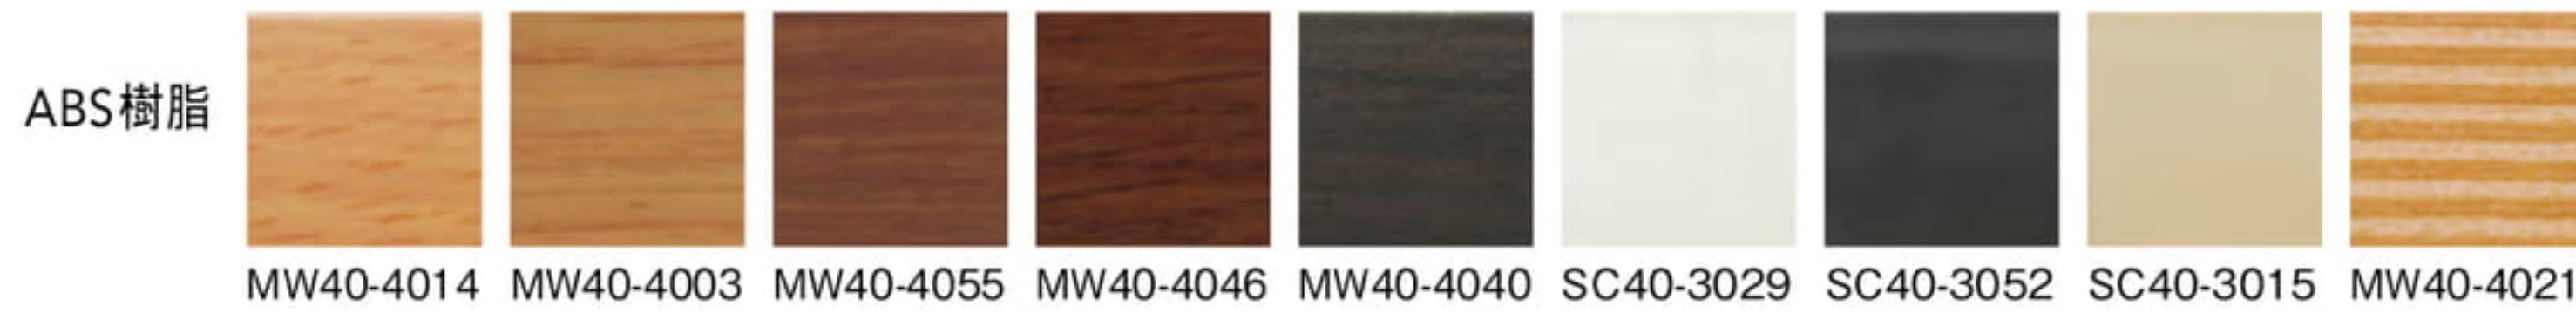

仕上色

【トップ】スタンダードカラー

トレンドカラー

【エッジ】

天板価格表

D \ W	~500	~600	~700	~800	~900	~1000	~1100	~1200	~1300	~1400	~1500	~1600	~1700	~1800	~1900	~2000
~500	¥22,600	¥25,000	¥28,800	¥30,700	¥32,000	¥41,000	¥42,300	¥44,700	¥46,500	¥47,800	¥49,100	¥50,400	¥52,500	¥55,100	¥75,700	¥77,200
~600	¥25,000	¥26,200	¥30,800	¥32,100	¥33,500	¥43,700	¥45,100	¥46,600	¥48,300	¥49,700	¥52,100	¥53,800	¥59,000	¥60,400	¥78,400	¥79,900
~700	¥28,800	¥30,800	¥31,800	¥33,500	¥36,100	¥45,200	¥47,200	¥48,700	¥50,100	¥52,700	¥55,000	¥59,700	¥61,200	¥63,700	¥82,000	¥83,600
~800	-	¥32,100	¥33,500	¥36,000	¥37,600	¥47,300	¥48,900	¥51,500	¥53,000	¥55,500	¥60,100	¥62,900	¥64,500	¥66,000	¥84,600	¥86,300
~900	-	-	-	-	¥39,500	¥48,900	¥51,600	¥53,200	¥55,800	¥60,600	¥63,400	¥65,000	¥66,600	¥68,300	¥87,200	¥89,000
~1000	-	-	-	-	-	¥51,100	¥52,900	¥55,600	¥75,300	¥77,100	¥78,900	¥80,700	¥82,600	¥84,400	¥89,800	¥92,800
~1100	-	-	-	-	-	-	¥55,600	¥61,800	¥77,200	¥79,100	¥81,000	¥82,900	¥84,900	¥86,800	¥93,500	¥95,500
~1200	-	-	-	-	-	-	-	¥63,600	¥79,100	¥81,200	¥83,200	¥85,000	¥88,200	¥90,200	¥96,100	¥98,200
φ	¥28,400	¥32,700	¥39,600	¥44,200	¥48,500	¥61,900	¥68,200	¥77,100	-	-	-	-	-	-	-	-

(単位mm)

セット例(天板+脚)

TS-031 T6056-604 ¥52,900

〈仕様〉
W550×D700×H720
天板 トップ:メラミン化粧板 M04色(ブラウン)
エッジ: MW40-4055
サイズ: 550×700 30t(mm)
脚: TLX700A 支柱:スチール(シルバー粉体塗装)
ベース:アルミ鋳物(アルマイト仕上)

TS-032 T6057-605 ¥60,200

〈仕様〉
600φ×H720
天板 トップ:メラミン化粧板 M05色(モカブラウン)
エッジ: MW40-4046
サイズ: 600φ 30t(mm)
脚: TLF600M 支柱:スチール(クロームメッキ)
ベース:アルミ鋳物(鏡面仕上)