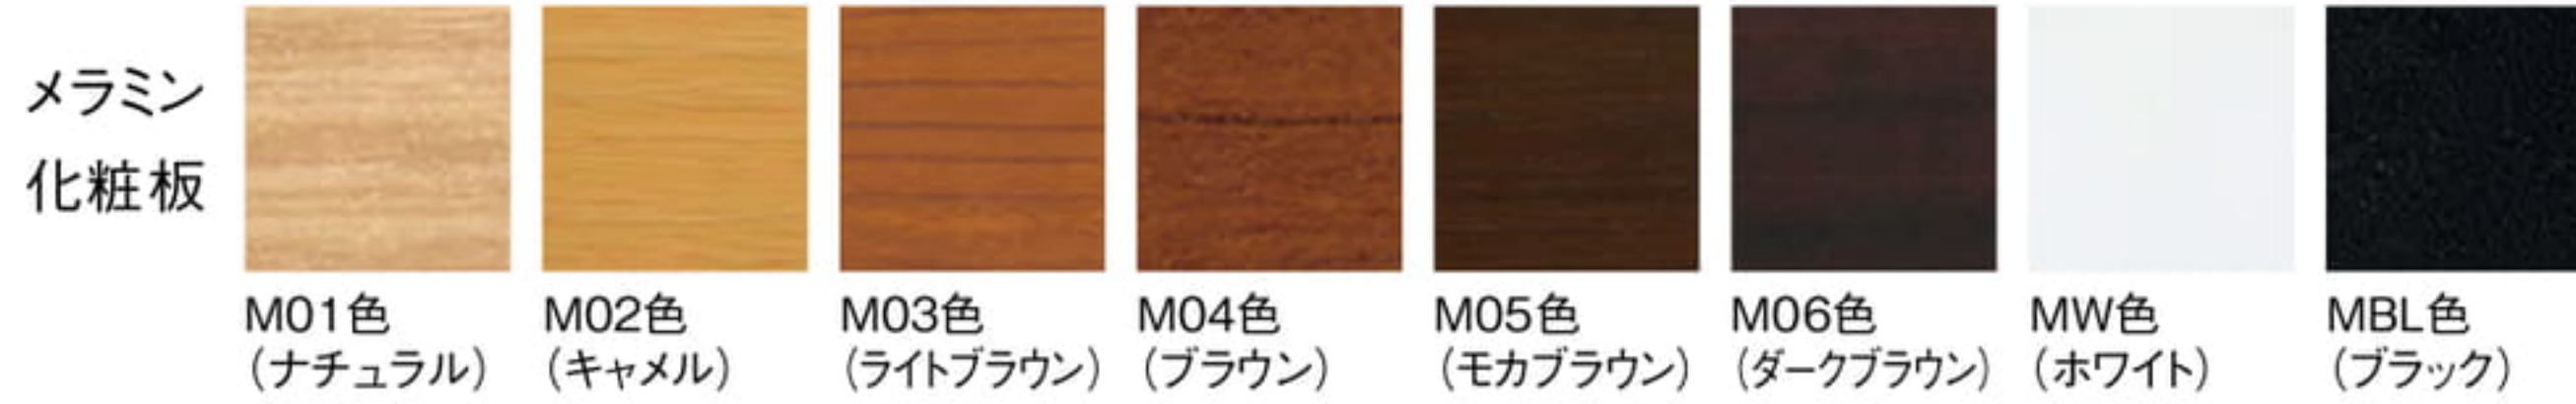

TS03

Table Order System

トップ:メラミン化粧板

エッジ:ABS樹脂

耐久性やメンテナンス性に優れた汎用性の高いモデルです。

エッジ形状

- ①(トップ)メラミン化粧板 M05色(モカブラウン)
(エッジ)MW40-4046
- ②(トップ)メラミン化粧板 M04色(ブラウン)
(エッジ)MW40-4055
- ③(トップ)メラミン化粧板 M02色(キャメル)
(エッジ)MW40-4003

仕上色

【トップ】スタンダードカラー

トレンドカラー

【エッジ】

天板価格表

D \ W	~500	~600	~700	~800	~900	~1000	~1100	~1200	~1300	~1400	~1500	~1600	~1700	~1800	~1900	~2000
~500	¥22,600	¥25,000	¥28,800	¥30,700	¥32,000	¥41,000	¥42,300	¥44,700	¥46,500	¥47,800	¥49,100	¥50,400	¥52,500	¥55,100	¥75,700	¥77,200
~600	¥25,000	¥26,200	¥30,800	¥32,100	¥33,500	¥43,700	¥45,100	¥46,600	¥48,300	¥49,700	¥52,100	¥53,800	¥59,000	¥60,400	¥78,400	¥79,900
~700	¥28,800	¥30,800	¥31,800	¥33,500	¥36,100	¥45,200	¥47,200	¥48,700	¥50,100	¥52,700	¥55,000	¥59,700	¥61,200	¥63,700	¥82,000	¥83,600
~800	-	¥32,100	¥33,500	¥36,000	¥37,600	¥47,300	¥48,900	¥51,500	¥53,000	¥55,500	¥60,100	¥62,900	¥64,500	¥66,000	¥84,600	¥86,300
~900	-	-	-	-	¥39,500	¥48,900	¥51,600	¥53,200	¥55,800	¥60,600	¥63,400	¥65,000	¥66,600	¥68,300	¥87,200	¥89,000
~1000	-	-	-	-	-	¥51,100	¥52,900	¥55,600	¥75,300	¥77,100	¥78,900	¥80,700	¥82,600	¥84,400	¥89,800	¥92,800
~1100	-	-	-	-	-	-	¥55,600	¥61,800	¥77,200	¥79,100	¥81,000	¥82,900	¥84,900	¥86,800	¥93,500	¥95,500
~1200	-	-	-	-	-	-	-	¥63,600	¥79,100	¥81,200	¥83,200	¥85,000	¥88,200	¥90,200	¥96,100	¥98,200
φ	¥28,400	¥32,700	¥39,600	¥44,200	¥48,500	¥61,900	¥68,200	¥77,100	-	-	-	-	-	-	-	-

(単位mm)

セット例(天板+脚)

TS-031 T6056-604 ¥52,900

〈仕様〉
W550×D700×H720
天板 トップ:メラミン化粧板 M04色(ブラウン)
エッジ: MW40-4055
サイズ: 550×700 30t(mm)
脚: TLX700A 支柱:スチール(シルバー粉体塗装)
ベース:アルミ鋳物(アルマイト仕上)

TS-032 T6057-605 ¥60,200

〈仕様〉
600φ×H720
天板 トップ:メラミン化粧板 M05色(モカブラウン)
エッジ: MW40-4046
サイズ: 600φ 30t(mm)
脚: TLF600M 支柱:スチール(クロームメッキ)
ベース:アルミ鋳物(鏡面仕上)