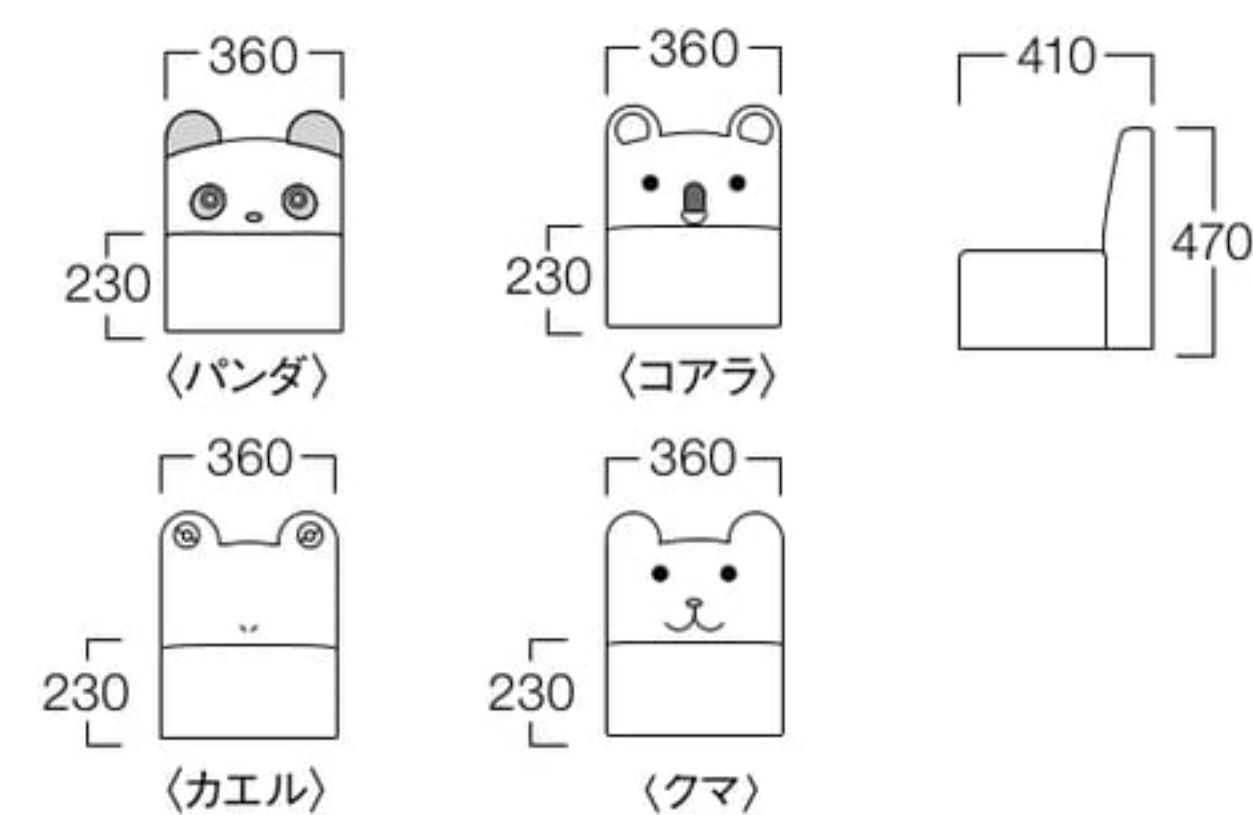

コアラ S9045-10LX

カエル S9045-10GB

クマ S9045-10BB

¥30,000

〈仕様〉

張地：パンダ PVC(ホワイト・ブラック)

コアラ PVC(ベージュ)

カエル PVC(グリーン)

クマ PVC(ブラウン)

ナチュラル
張地 アイコン ICO-24(Aランク)

アニマルシリーズ
張地 アイコン ICO-21(Aランク)

アニマルシリーズ(イラスト Asami Tanaka)

Poporo Table

ポポロ テーブル

ナチュラル L9010-90MN

〈張地ランク〉

A = ¥ 75,000

B = ¥ 77,500

C = ¥ 80,000

D = ¥ 82,500

E = ¥ 87,000

アニマルシリーズ L9010-90MK

〈張地ランク〉

A = ¥105,000