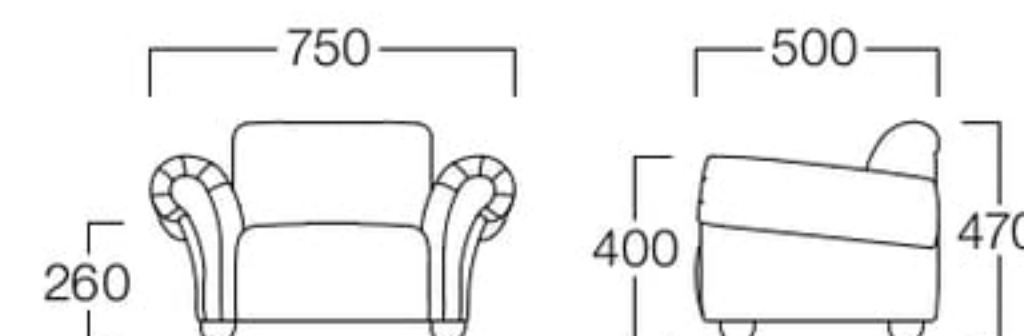

張地 アイコン ICO-23(Aランク)

張地 アイコン ICO-20(Aランク)

張地 アイコン ICO-1(Aランク)

Alice

アリス

サイズはミニでも風格は大人顔負け。本物志向のマイファーストソファ。子どもたちが思わず笑顔になれるキッズソファの登場です。

S3515-1WR1

〈張地ランク〉

- A = ¥58,000
- B = ¥62,500
- C = ¥67,000
- D = ¥71,500
- E = ¥81,000

〈仕様〉

脚：天然木(ナチュラル)