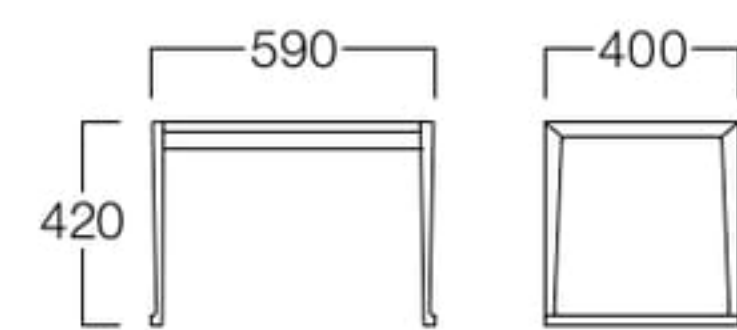

ナチュラル

ホワイト

レッド

ブルー

Monica Kids

モニカキッズ

ナチュラル W3002-10NN
 ホワイト W3002-10WW
 レッド W3002-10RR
 ブルー W3002-10EE
 ¥24,500

〈仕様〉
 フレーム：オーク材(ナチュラル/ホワイト/レッド/ブルー)
 スタッキング可(3脚まで)

Monica Kids Table

モニカキッズ テーブル

ナチュラル L3001-59TN
 ¥35,000

〈仕様〉
 天板・フレーム：オーク材(ナチュラル)
 スタッキング可(4台まで)