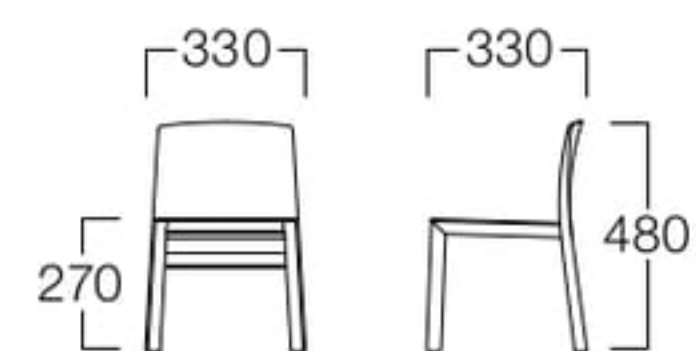

ナチュラル

ホワイト

レッド

ブルー

Monica Kids

モニカキッズ

ナチュラル W3002-10NN
 ホワイト W3002-10WW
 レッド W3002-10RR
 ブルー W3002-10EE
 ¥24,500

〈仕様〉
 フレーム：オーク材(ナチュラル/ホワイト/レッド/ブルー)
 スタッキング可(3脚まで)

Monica Kids Table

モニカキッズ テーブル

ナチュラル L3001-59TN
 ¥35,000

〈仕様〉
 天板・フレーム：オーク材(ナチュラル)
 スタッキング可(4台まで)