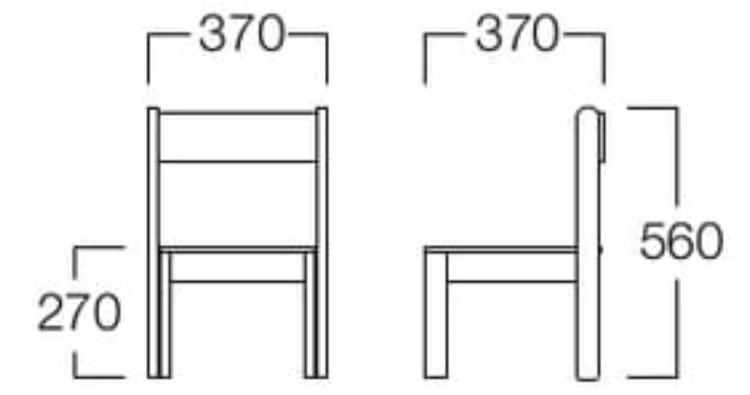

合板シートタイプ ナチュラル

張込シートタイプ ブルー  
張地 アイコン ICO-1 (Aランク)

張込シートタイプ レッド  
張地 アイコン ICO-1 (Aランク)

張込シートタイプ イエロー  
張地 アイコン ICO-1 (Aランク)

張地 アイコン ICO-20 (Aランク)

## Pansy

パンジー

合板シートタイプ  
ナチュラル W8024-10NN  
¥27,000

張込シートタイプ  
ブルー W8024-10E  
ナチュラル W8024-10N  
レッド W8024-10R  
イエロー W8024-10Y

〈張地ランク〉  
A = ¥43,000  
B = ¥44,000  
C = ¥45,000  
D = ¥46,000  
E = ¥48,500