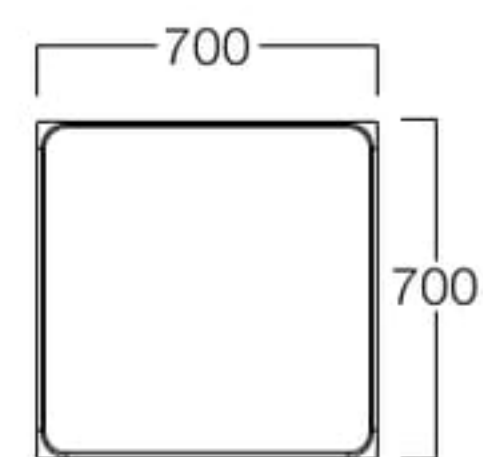

Playtray Table

プレイトレイ テーブル

L3504-70M1
¥65,000