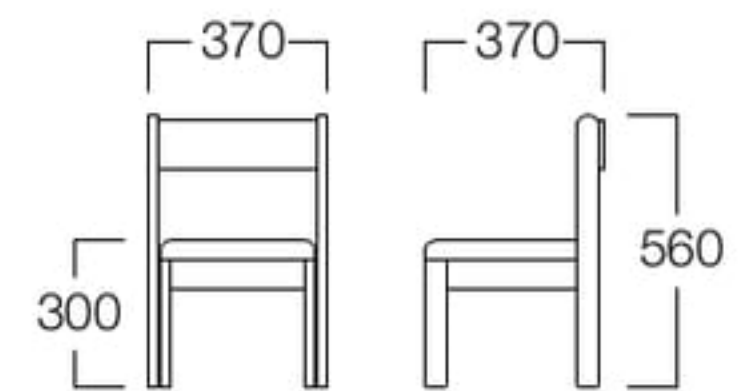

## Pansy

パンジー

合板シートタイプ  
ナチュラル W8024-10NN  
¥27,000

張込シートタイプ  
ブルー W8024-10E  
ナチュラル W8024-10N  
レッド W8024-10R  
イエロー W8024-10Y

〈張地ランク〉  
A = ¥43,000  
B = ¥44,000  
C = ¥45,000  
D = ¥46,000  
E = ¥48,500