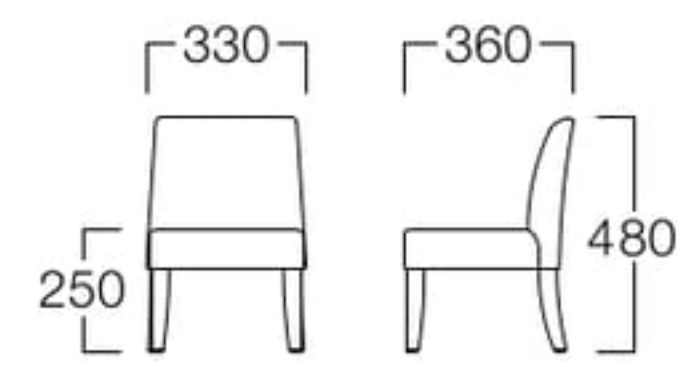

Cattleya Kids

カトレアキッズ

W3537-10Y1

〈張地ランク〉
A = ¥25,500
B = ¥27,500
C = ¥29,500
D = ¥31,500
E = ¥35,500

〈仕様〉
脚・取手：ビーチ材

〈木部色〉

01色
(ナチュラル)

関連商品 カトレア >> P.49