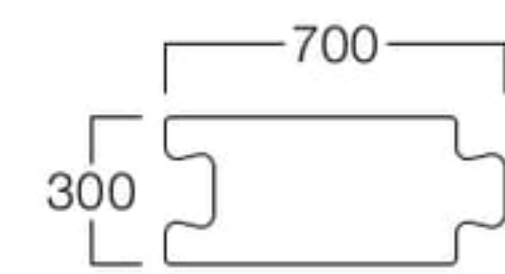

A型 X3502-10YX
¥50,000