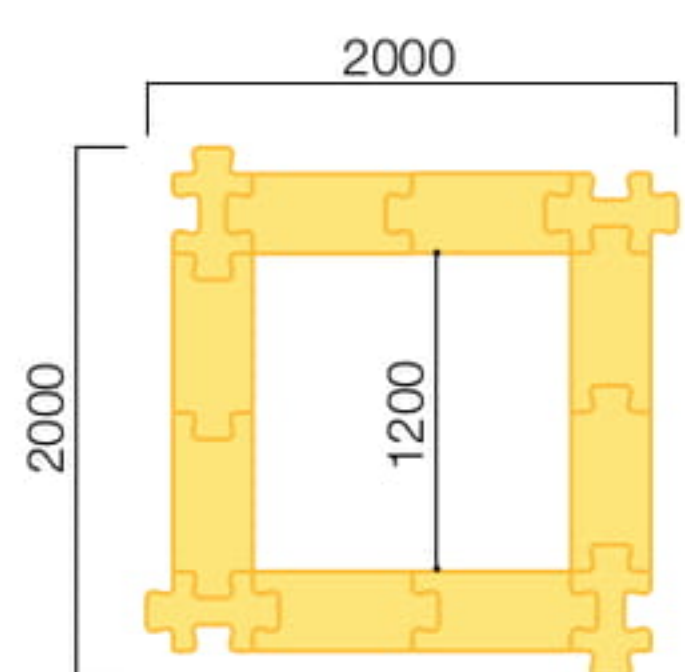

LIMITED

Michi Michi

ミチミチ

A型

A型 X3502-10YX
¥50,000

B型

B型 X3502-40YX
¥50,000

〈レイアウト例〉

〈共通仕様〉

本体：ウレタンフォーム(水性塗装イエロー)

※使用対象年齢 1歳～5歳の乳幼児