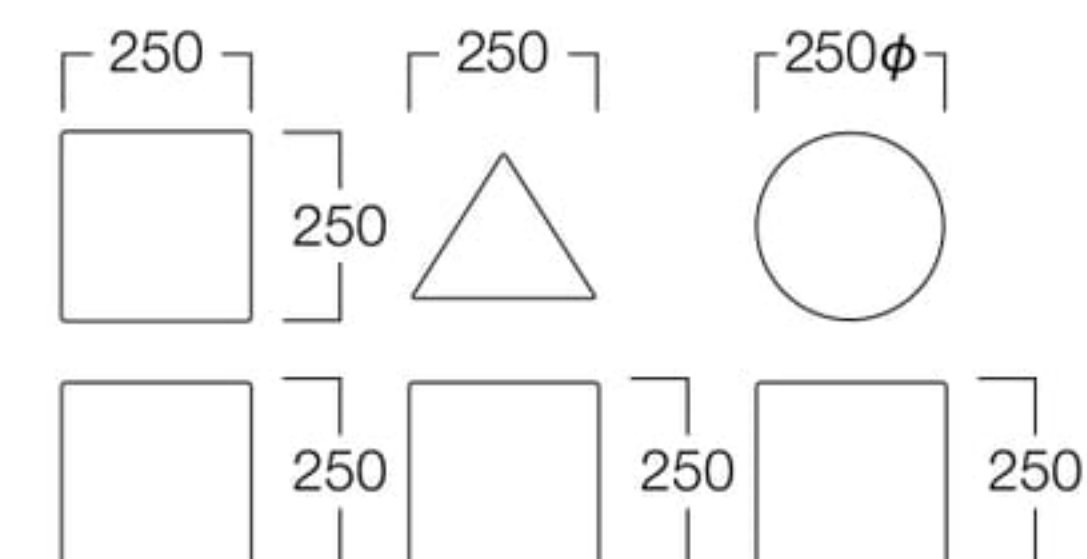

角コーナー  
張地 EL-100 #114(Aランク)

角コーナー  
X8001-40X  
¥23,000

Rコーナー  
張地 EL-100 #114(Aランク)

Rコーナー  
X8002-40X  
¥24,000

四角クッション  
張地 EL-100 #114(Aランク)

三角クッション  
張地 EL-100 #110(Aランク)

丸クッション  
張地 EL-100 #102(Aランク)

四角クッション X9025-9SXX  
三角クッション X9025-9TXX  
丸クッション X9025-9RXX  
¥13,000

〈共通仕様〉  
張地限定：Aランク

※使用対象年齢 1歳～5歳の乳幼児