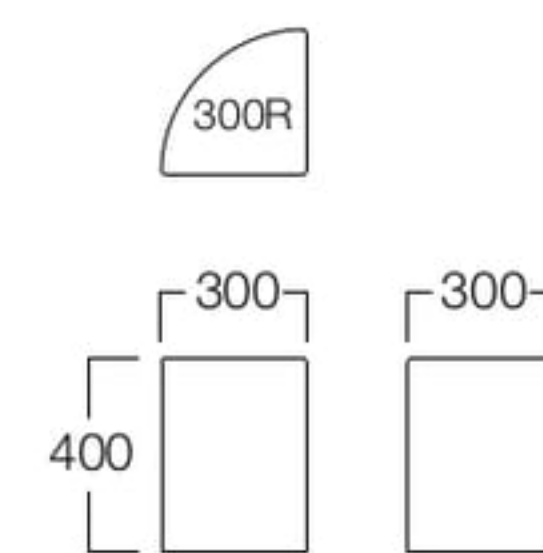

ウレタンマットW600×D600  
張地 EL-100 #103(Aランク)

ウレタンマットW600×D600  
X9025-60OX  
¥18,000

ウレタンマットW600×D900  
張地 EL-100 #103(Aランク)

ウレタンマットW600×D900  
X9025-6SOX  
¥22,000

ウレタンマット600R  
張地 EL-100 #103(Aランク)

ウレタンマット600R  
X9025-6ROX  
¥20,000

入口マットW600×D300用  
張地 EL-100 #111(Aランク)

入口マットW600×D300用  
X8003-60X  
¥12,000

ウレタンマットW900×D900  
張地 EL-100 #111(Aランク)

ウレタンマットW900×D900  
X9025-90OX  
¥26,000

入口マットW900×D300用  
張地 EL-100 #111(Aランク)

入口マットW900×D300用  
X8003-90X  
¥13,000

角コーナー  
張地 EL-100 #114(Aランク)

角コーナー  
X8001-40X  
¥23,000

Rコーナー  
張地 EL-100 #114(Aランク)

Rコーナー  
X8002-40X  
¥24,000

四角クッション  
張地 EL-100 #114(Aランク)

三角クッション  
張地 EL-100 #110(Aランク)

丸クッション  
張地 EL-100 #102(Aランク)

四角クッション X9025-9SXX  
三角クッション X9025-9TXX  
丸クッション X9025-9RXX  
¥13,000