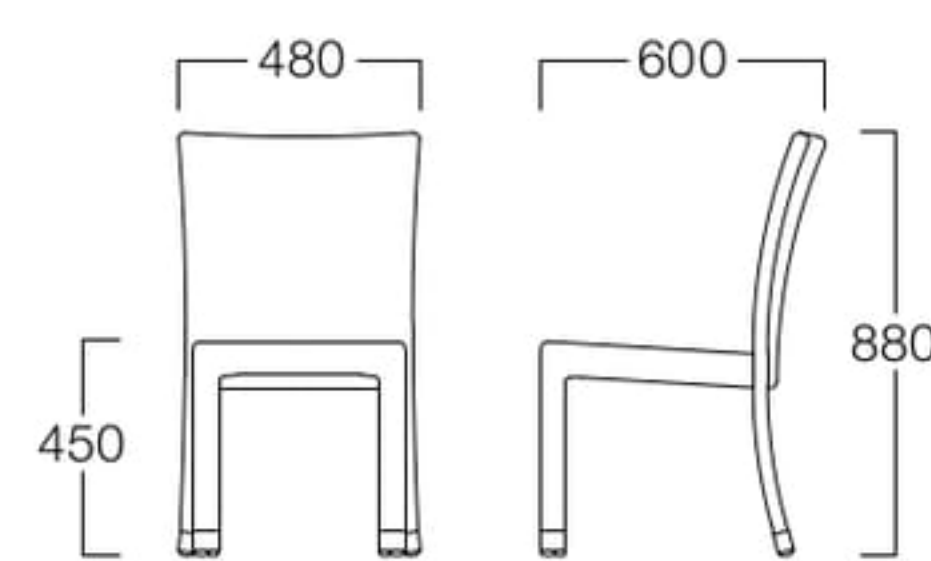

チェア

アームチェア

## Izabella

イザベラ

チェア  
P9011-10DD  
¥38,500

アームチェア  
P9011-1WDD  
¥46,500

〈共通仕様〉  
フレーム：アルミニウム・ポリエチレン編込(ブラウン)  
屋外使用可  
スタッキング可(4脚まで)

LIMITED

## Izabella Table

イザベラ テーブル

テーブル

T9079-90ND  
¥73,000

〈仕様〉  
天板：チーク材  
フレーム：アルミニウム・ポリエチレン編込(ブラウン)  
屋外使用可