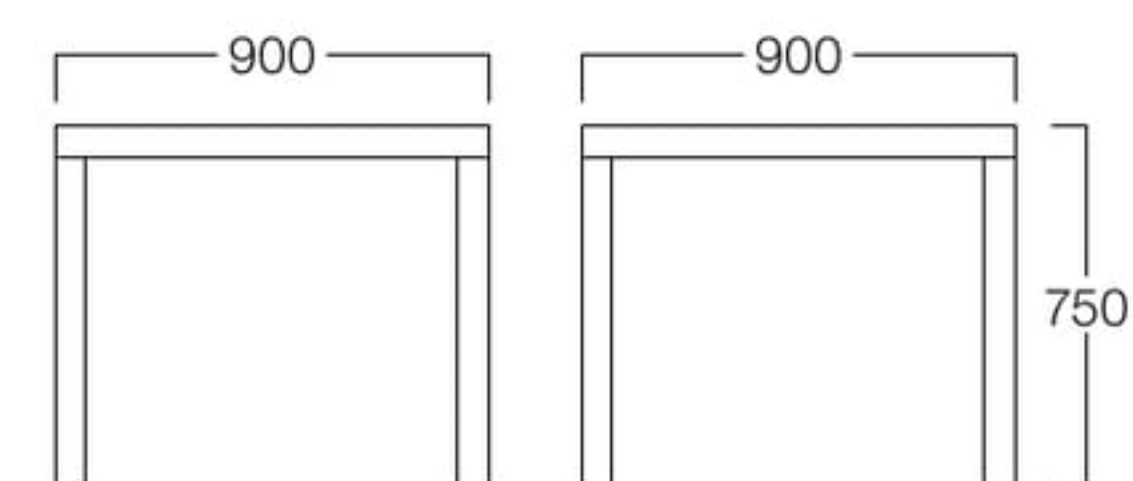

## Izabella

イザベラ

チェア  
P9011-10DD  
¥38,500

アームチェア  
P9011-1WDD  
¥46,500

〈共通仕様〉  
フレーム：アルミニウム・ポリエチレン編込(ブラウン)  
屋外使用可  
スタッキング可(4脚まで)

LIMITED

## Izabella Table

イザベラ テーブル

テーブル

T9079-90ND  
¥73,000

〈仕様〉  
天板：チーク材  
フレーム：アルミニウム・ポリエチレン編込(ブラウン)  
屋外使用可