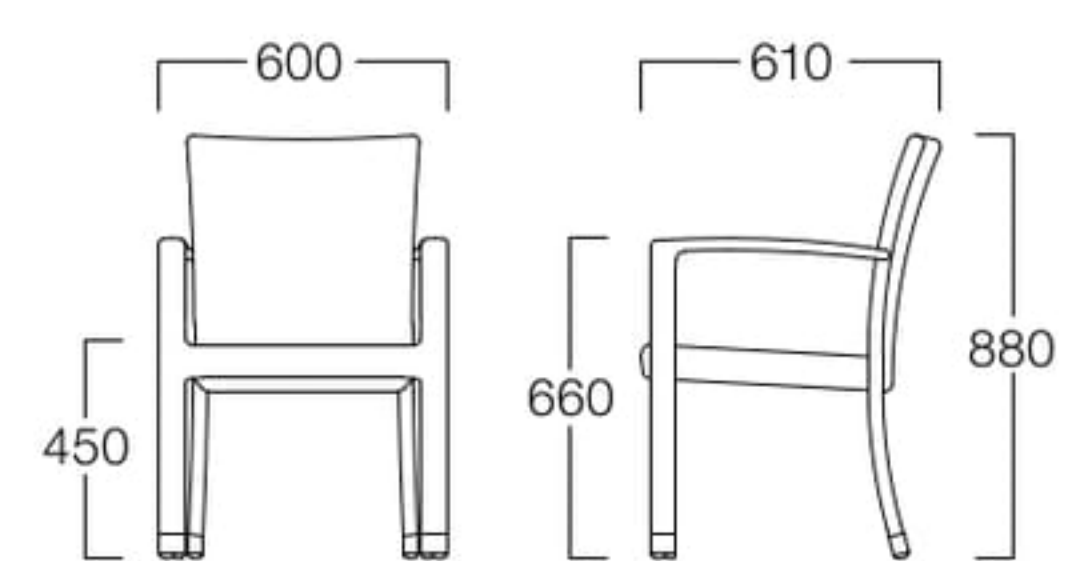

## Izabella

イザベラ

チェア  
P9011-10DD  
¥38,500

アームチェア  
P9011-1WDD  
¥46,500

〈共通仕様〉  
フレーム：アルミニウム・ポリエチレン編込(ブラウン)  
屋外使用可  
スタッキング可(4脚まで)

LIMITED

## Izabella Table

イザベラ テーブル

テーブル

T9079-90ND  
¥73,000

〈仕様〉  
天板：チーク材  
フレーム：アルミニウム・ポリエチレン編込(ブラウン)  
屋外使用可