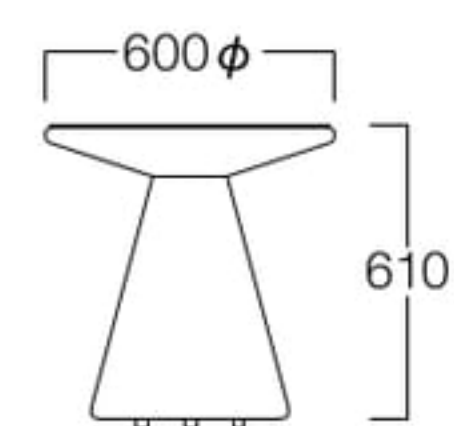

## Denis Table

デニス テーブル

ブラウン T9078-60HD  
 ホワイト T9078-60HW  
 ¥55,000

〈仕様〉

天板：強化ガラス(クリア)厚み5mm

フレーム：アルミニウム・ポリエチレン編込(ブラウン/ホワイト)

屋外使用可