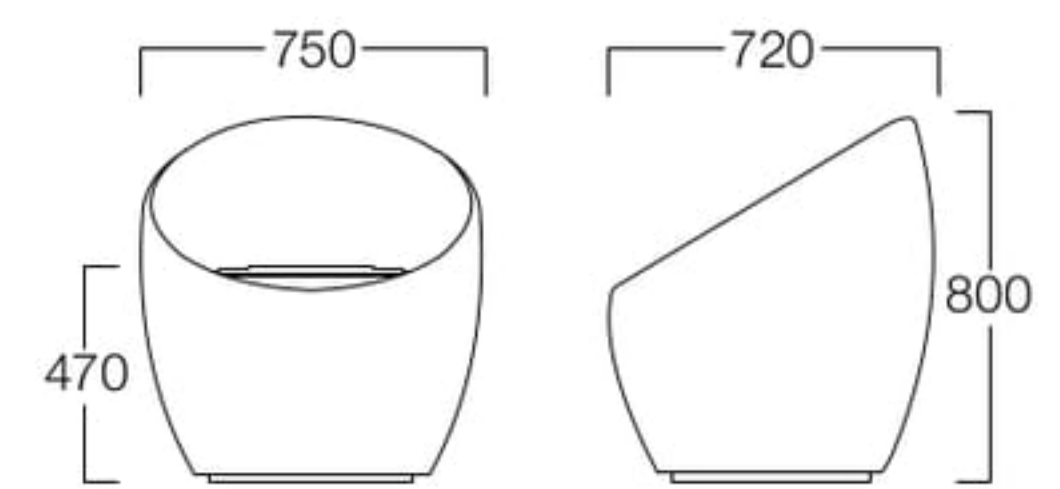

## Denis

デニス

ブラウン(クッション ホワイト) P9009-10WD  
 ホワイト(クッション ブルー) P9009-10EW  
 ¥79,000

〈仕様〉

クッション：撥水性布(ホワイト/ブルー)

フレーム：アルミニウム・ポリエチレン編込(ブラウン/ホワイト)

屋外使用不可

回転可