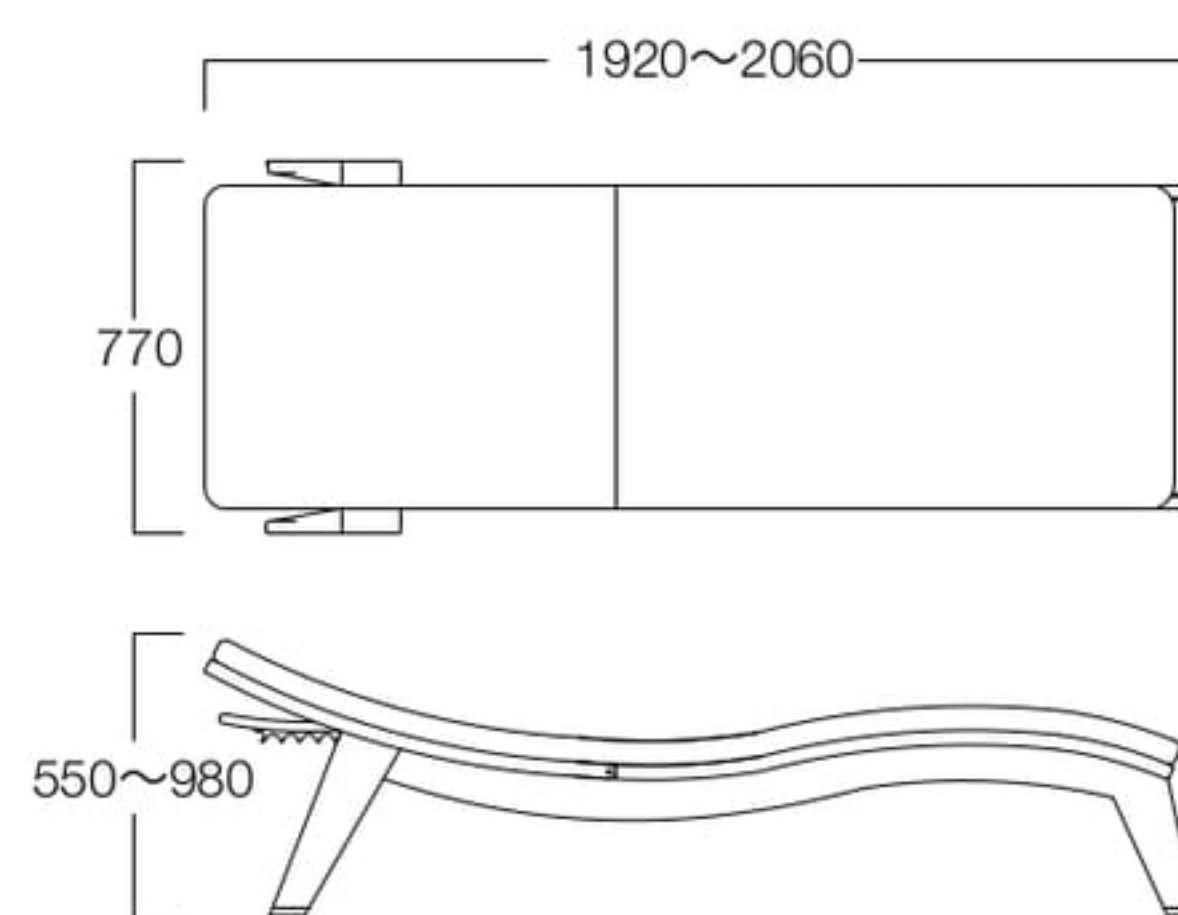

## Tack Chaise Loungue

タック シェーズロング

P3502-10WW

¥129,000

〈仕様〉

張地：撥水性布(ホワイト)

クッション：透水性

フレーム：アルミニウム・

ポリエチレン編込(ホワイト)

屋外使用可

リクライニング可(4段階)

■LIMITED

## Tack Side Table

タック サイドテーブル

L3505-46WW

¥ 24,500

〈仕様〉

天板：強化ガラス(クリア)厚み8mm

フレーム：アルミニウム・ポリエチレン編込(ホワイト)

屋外使用可