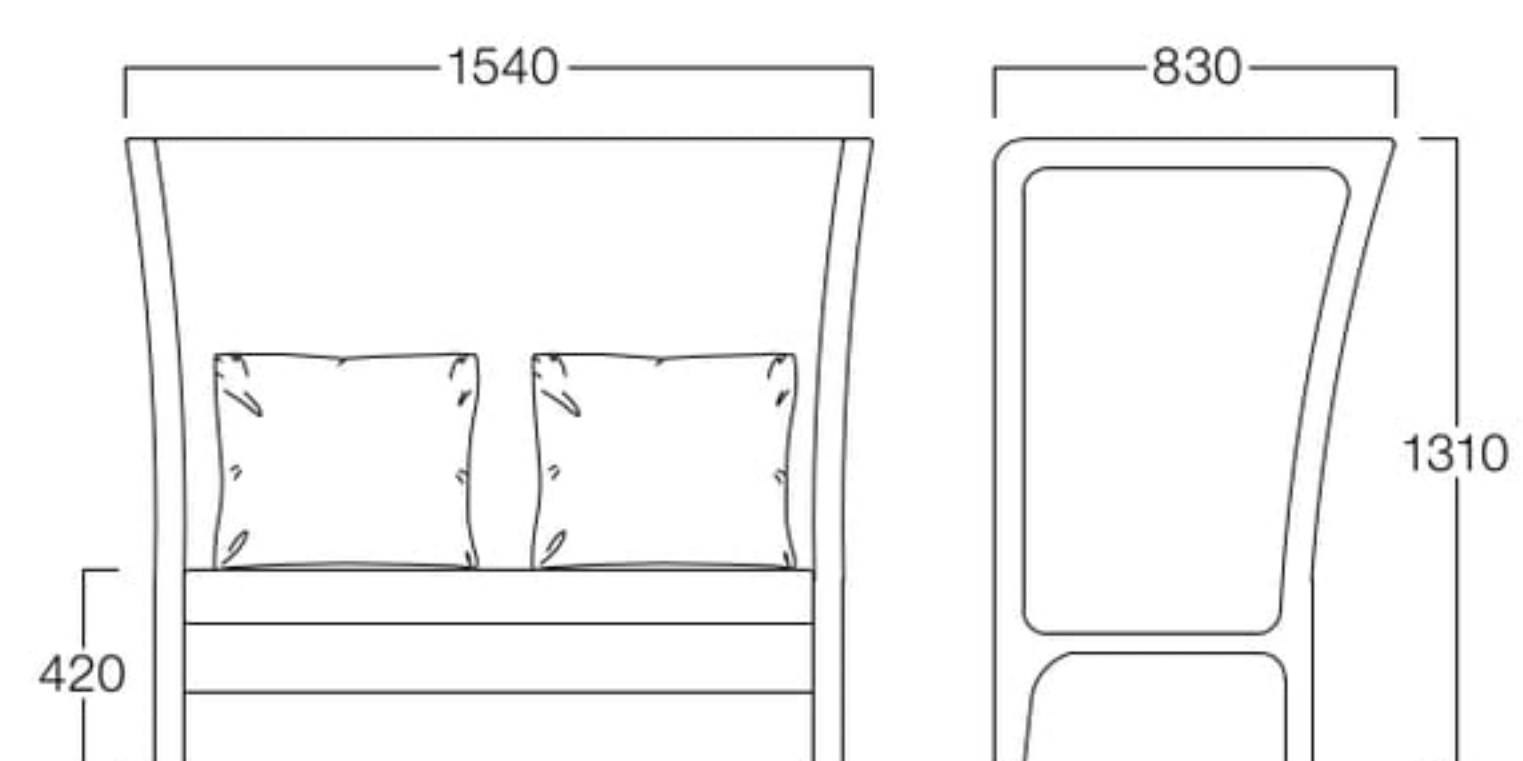

LIMITED

Tack High Back

タック ハイバック

2人だけの世界を演出するハイバックチェア。
ハウスウェディングやガーデンスペースにおすすめです。

ハイバックチェア P3501-2WWD

¥210,000

〈仕様〉

張地：撥水性布(ホワイト)

クッション：透水性

フレーム：アルミニウム・ポリエチレン編込(ブラウン)

屋外使用可

ハイバックチェア

ローテーブル
タック ローテーブル >> P.364