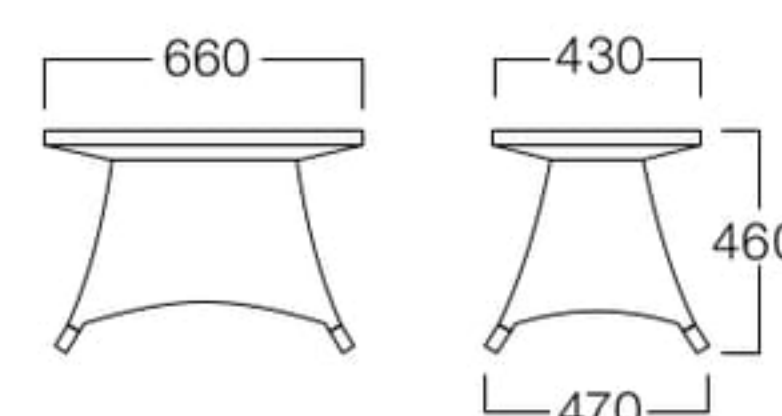

2人掛
P9007-2WDD
¥88,000

〈共通仕様〉
フレーム：アルミニウム・ポリエチレン編込(ブラウン)
屋外使用可

■LIMITED

Collet Table

コレット テーブル

T9107-55ND
¥41,000

〈仕様〉
天板：チーク材
フレーム：アルミニウム・ポリエチレン編込(ブラウン)
屋外使用可