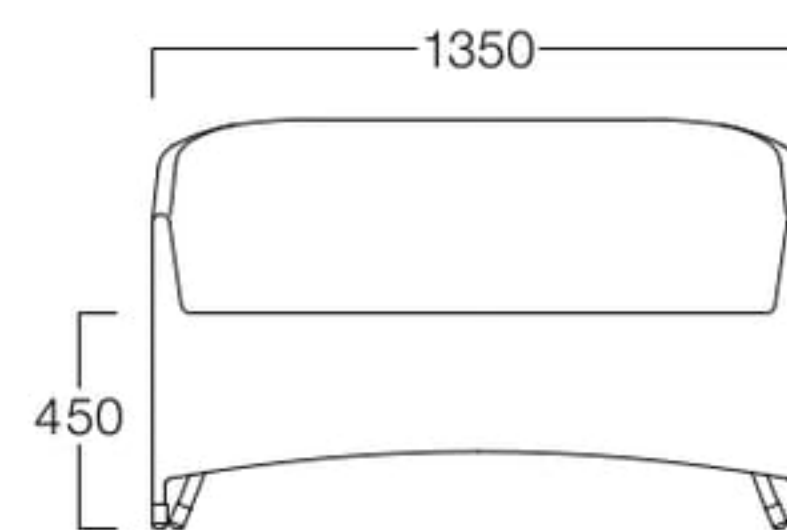

背面から後脚にかけての優美なラインが特徴の
ガーデン用ソファです。

1人掛

2人掛

テーブル

LIMITED

Collet

コレット

1人掛
P9007-1WDD
¥49,000

2人掛
P9007-2WDD
¥88,000

〈共通仕様〉
フレーム：アルミニウム・ポリエチレン編込(ブラウン)
屋外使用可

■LIMITED

Collet Table

コレット テーブル

T9107-55ND
¥41,000

〈仕様〉
天板：チーク材
フレーム：アルミニウム・ポリエチレン編込(ブラウン)
屋外使用可