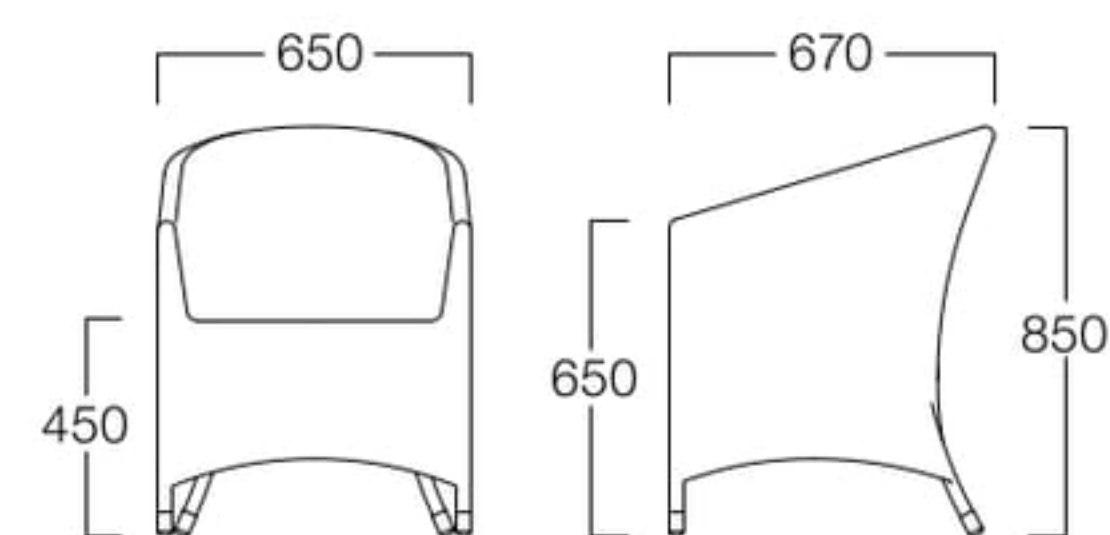

背面から後脚にかけての優美なラインが特徴の
ガーデン用ソファです。

1人掛

2人掛

テーブル

LIMITED

Collet

コレット

1人掛
P9007-1WDD
¥49,000

2人掛
P9007-2WDD
¥88,000

〈共通仕様〉
フレーム：アルミニウム・ポリエチレン編込(ブラウン)
屋外使用可

■LIMITED

Collet Table

コレット テーブル

T9107-55ND
¥41,000

〈仕様〉
天板：チーク材
フレーム：アルミニウム・ポリエチレン編込(ブラウン)
屋外使用可