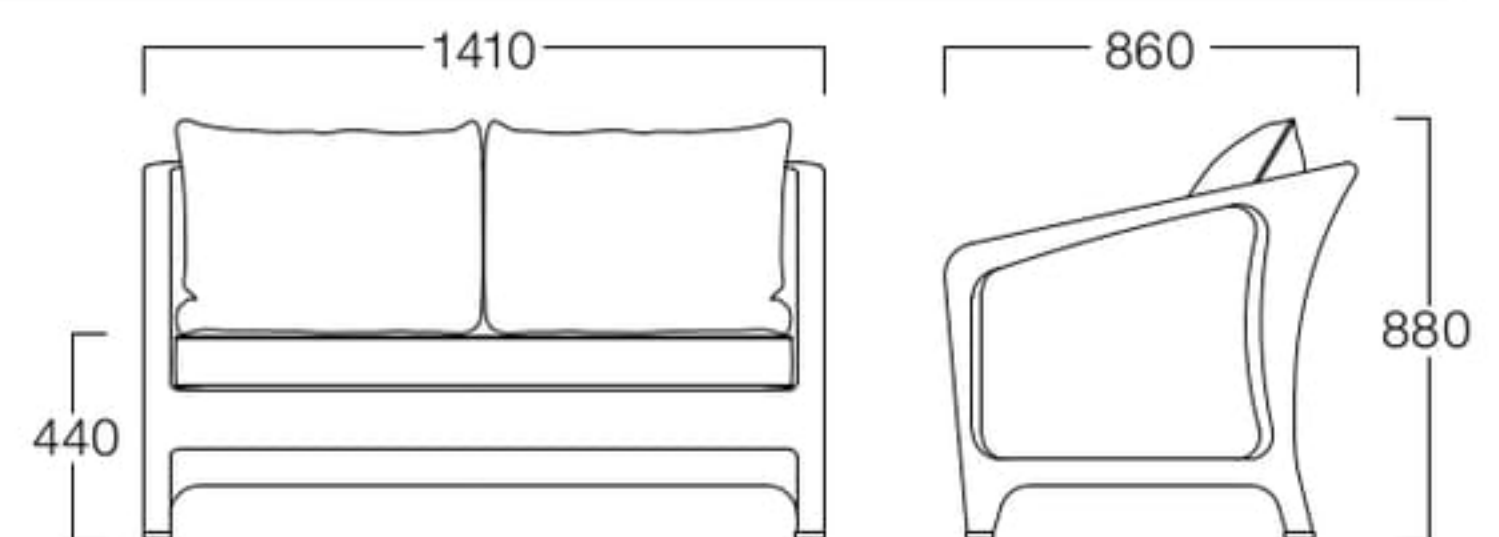

クッションは撥水性の布と透水性の芯材です。
ガーデンスペースでも屋内のラウンジチェアのような
座り心地を実現できます。

1人掛

2人掛

ローテーブル

■LIMITED

Tack

タック

1人掛 P9008-1WWD

¥ 82,000

2人掛 P9008-2WWD

¥152,000

〈共通仕様〉

張地：撥水性布(ホワイト)

クッション：透水性

フレーム：アルミニウム・ポリエチレン編込(ブラウン)

屋外使用可

■LIMITED

Tack Lowtable

タック ローテーブル

L9023-12HD

¥66,000

〈仕様〉

天板：強化ガラス(クリア)厚み8mm

フレーム：アルミニウム・ポリエチレン編込(ブラウン)