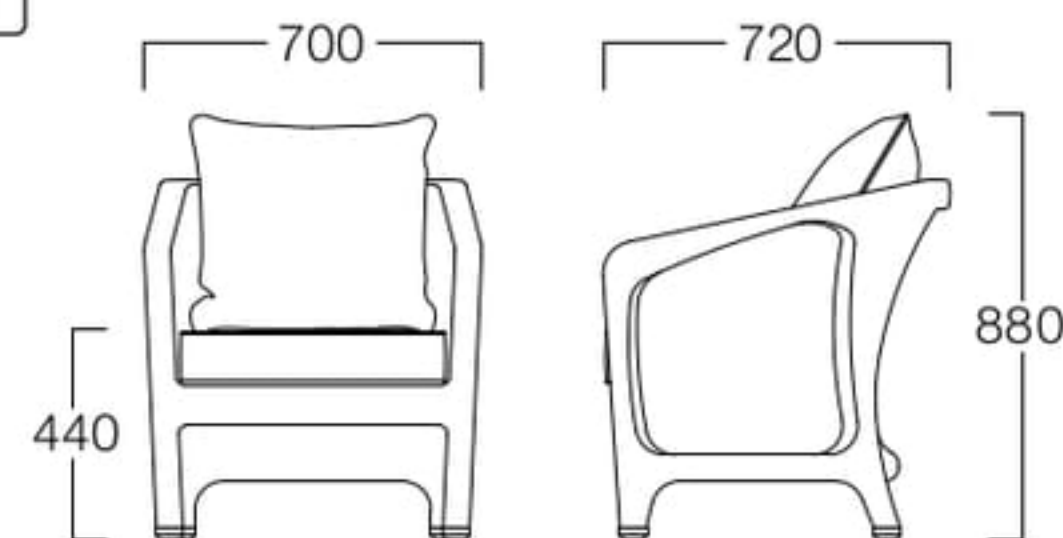

クッションは撥水性の布と透水性の芯材です。
ガーデンスペースでも屋内のラウンジチェアのような
座り心地を実現できます。

1人掛

2人掛

ローテーブル

■LIMITED

Tack

タック

1人掛 P9008-1WWD

¥ 82,000

2人掛 P9008-2WWD

¥152,000

〈共通仕様〉

張地：撥水性布(ホワイト)

クッション：透水性

フレーム：アルミニウム・ポリエチレン編込(ブラウン)

屋外使用可

■LIMITED

Tack Lowtable

タック ローテーブル

L9023-12HD

¥66,000

〈仕様〉

天板：強化ガラス(クリア)厚み8mm

フレーム：アルミニウム・ポリエチレン編込(ブラウン)