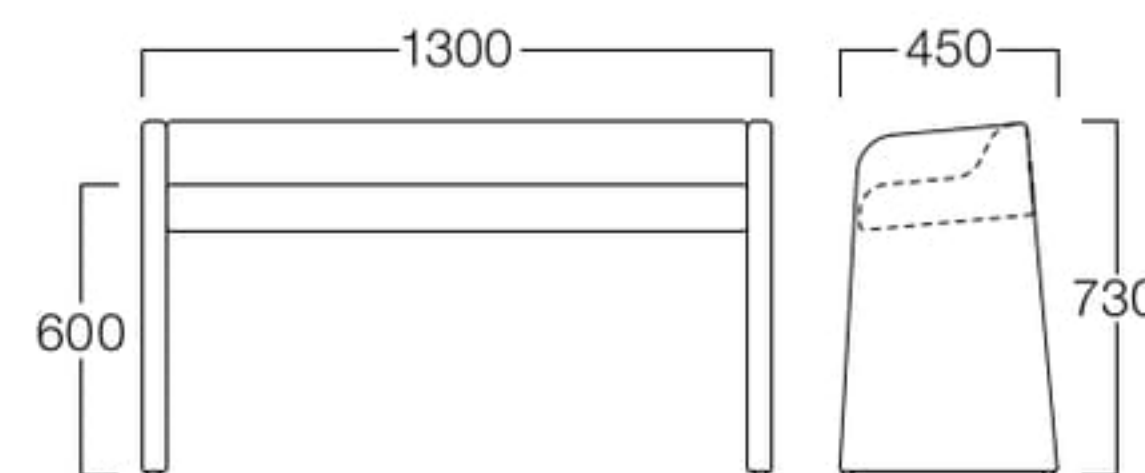

張地 肘・脚 アイコン ICO-1 (Aランク)、座 アイコン ICO-22 (Aランク)

Hip Bench

ヒップベンチ

W3007-60EW

〈張地ランク〉

- A = ¥ 87,000
- B = ¥ 93,000
- C = ¥ 99,000
- D = ¥105,000
- E = ¥117,000

2人掛
張地 アイコン ICO-2 (Aランク)

Ego

イーゴ

2人掛 S9048-2WWW

〈張地ランク〉

- A = ¥ 68,000
- B = ¥ 74,000
- C = ¥ 80,000
- D = ¥ 86,000
- E = ¥ 98,000

3人掛
張地 アイコン ICO-34 (Aランク)

3人掛 S9048-3WKK

〈張地ランク〉

- A = ¥ 89,000
- B = ¥ 95,500
- C = ¥102,000
- D = ¥108,500
- E = ¥121,500