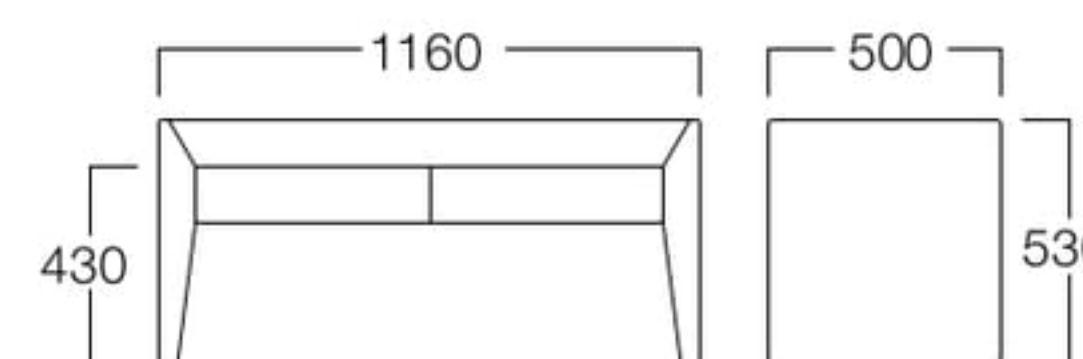

張地 肘・脚 アイコン ICO-1 (Aランク)、座 アイコン ICO-22 (Aランク)

Hip Bench

ヒップベンチ

W3007-60EW

〈張地ランク〉

- A = ¥ 87,000
- B = ¥ 93,000
- C = ¥ 99,000
- D = ¥105,000
- E = ¥117,000

2人掛
張地 アイコン ICO-2 (Aランク)

Ego

イーゴ

2人掛 S9048-2WWW

〈張地ランク〉

- A = ¥ 68,000
- B = ¥ 74,000
- C = ¥ 80,000
- D = ¥ 86,000
- E = ¥ 98,000

3人掛
張地 アイコン ICO-34 (Aランク)

3人掛 S9048-3WKK

〈張地ランク〉

- A = ¥ 89,000
- B = ¥ 95,500
- C = ¥102,000
- D = ¥108,500
- E = ¥121,500