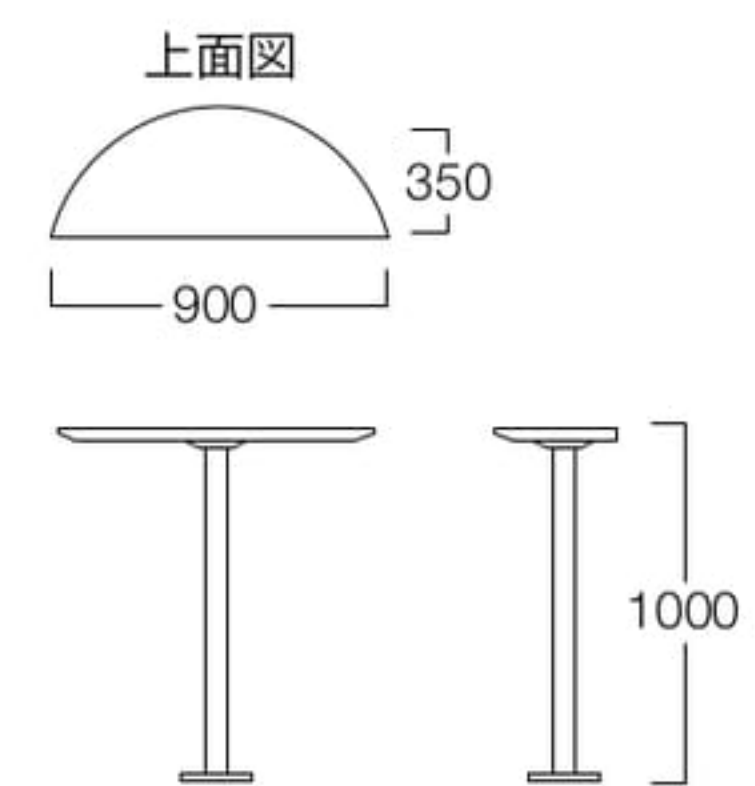

ベンチ
張地 アイコン ICO-34 (Aランク)

Hip Bar R

ヒップバー アール

ベンチ
M9049-21KS

〈張地ランク〉
A = ¥83,000
B = ¥85,500
C = ¥88,000
D = ¥90,500
E = ¥95,000

〈仕様〉
フレーム：スチール(シルバー粉体塗装)
床固定タイプ

※施工(床固定)が必要な商品です。
詳しくは営業担当者へお問い合わせください。

テーブル

Hip Bar R Table

ヒップバー アール テーブル

テーブル
T9046-90MN
¥55,000

〈仕様〉
天板：メラミン(ナチュラル)
脚：スチール(シルバー粉体塗装)
床固定タイプ

※施工(床固定)が必要な商品です。
詳しくは営業担当者へお問い合わせください。