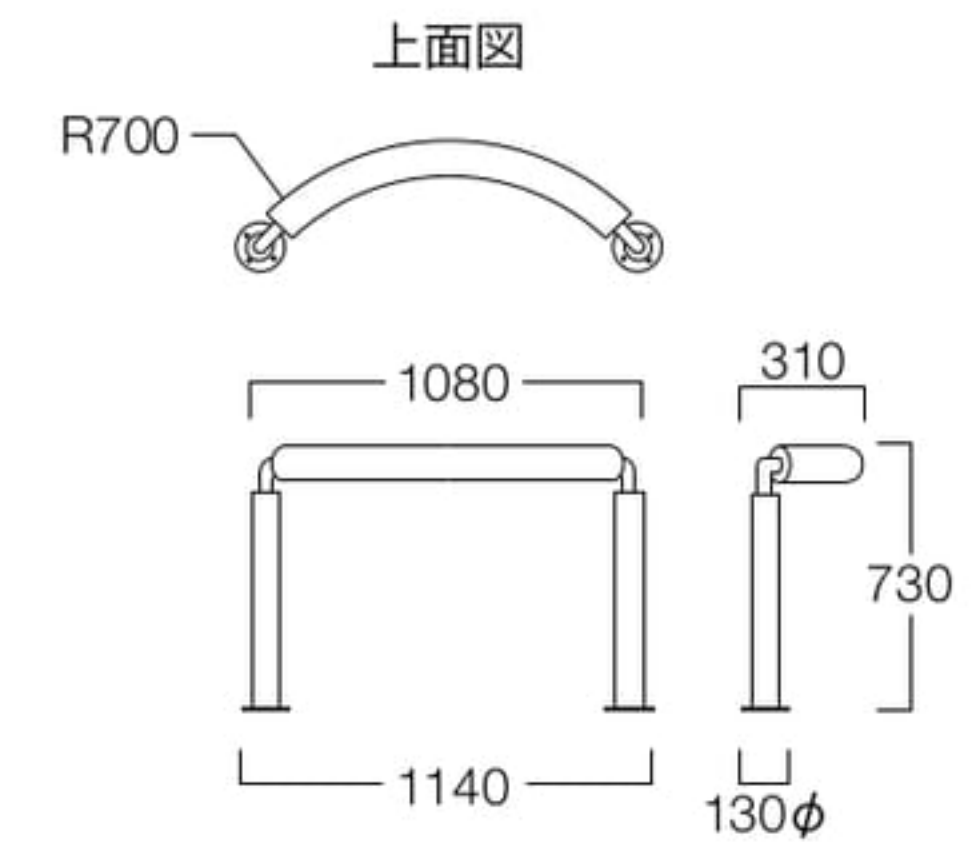

ベンチ
張地 アイコン ICO-34 (Aランク)

Hip Bar R

ヒップバー アール

ベンチ
M9049-21KS

〈張地ランク〉
A = ¥83,000
B = ¥85,500
C = ¥88,000
D = ¥90,500
E = ¥95,000

〈仕様〉
フレーム：スチール(シルバー粉体塗装)
床固定タイプ

※施工(床固定)が必要な商品です。
詳しくは営業担当者へお問い合わせください。

テーブル

Hip Bar R Table

ヒップバー アール テーブル

テーブル
T9046-90MN
¥55,000

〈仕様〉
天板：メラミン(ナチュラル)
脚：スチール(シルバー粉体塗装)
床固定タイプ

※施工(床固定)が必要な商品です。
詳しくは営業担当者へお問い合わせください。