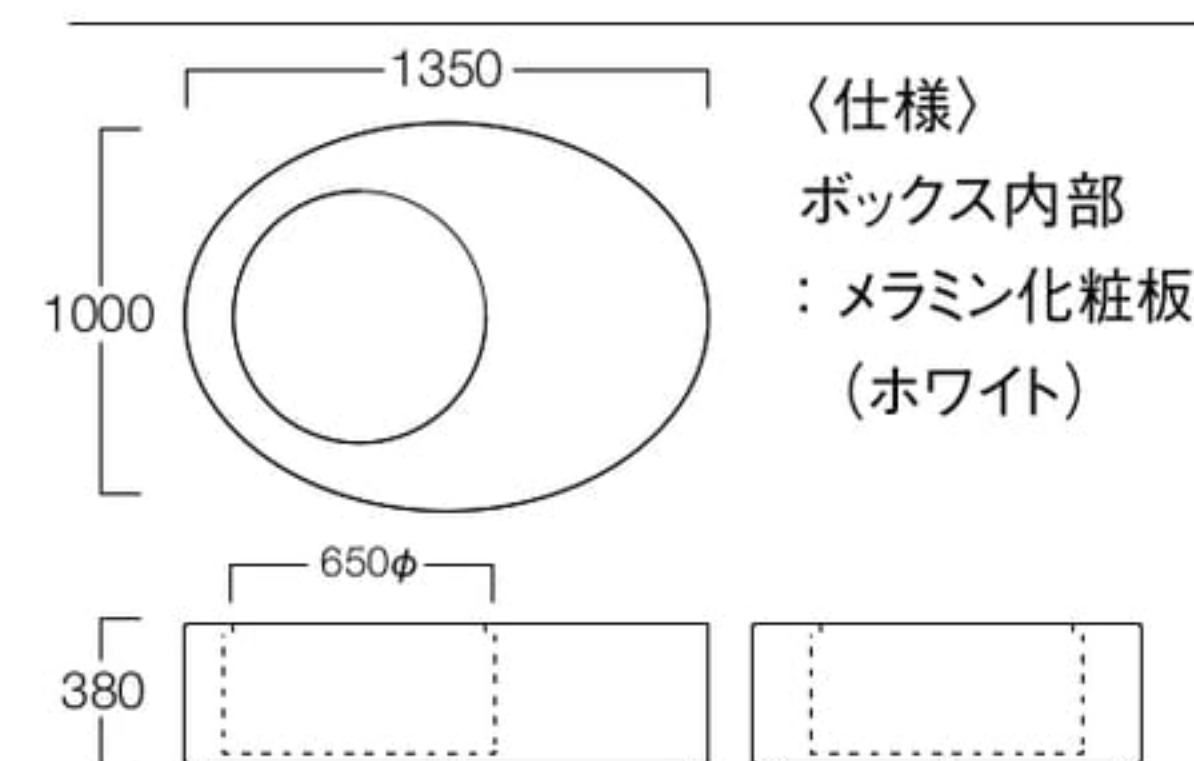

Loop

ループ

丸く空いた穴はフラワーボックスで、オープン記念の植栽なども大事に飾ることができます。グリーンを空間に取り込むことで空間に温かみがプラスされます。

ベンチ S9071-60BK
〈張地ランク〉
A = ¥134,000
B = ¥142,500
C = ¥151,000
D = ¥159,500
E = ¥176,000

フラワーボックス付 S9070-60VK
〈張地ランク〉
A = ¥176,000
B = ¥184,500
C = ¥193,000
D = ¥201,500
E = ¥218,000

Beans

ビーンズ

豆のようなキュートなデザイン。張地を変えるだけで、様々な印象になります。

SH400 S9073-60OK
〈張地ランク〉
A = ¥110,000
B = ¥118,000
C = ¥126,000
D = ¥134,000
E = ¥150,000

SH500 S9072-60GK
〈張地ランク〉
A = ¥121,000
B = ¥130,500
C = ¥140,000
D = ¥149,500
E = ¥168,500

※価格は税抜き価格を表記しています。消費税を別途承ります。