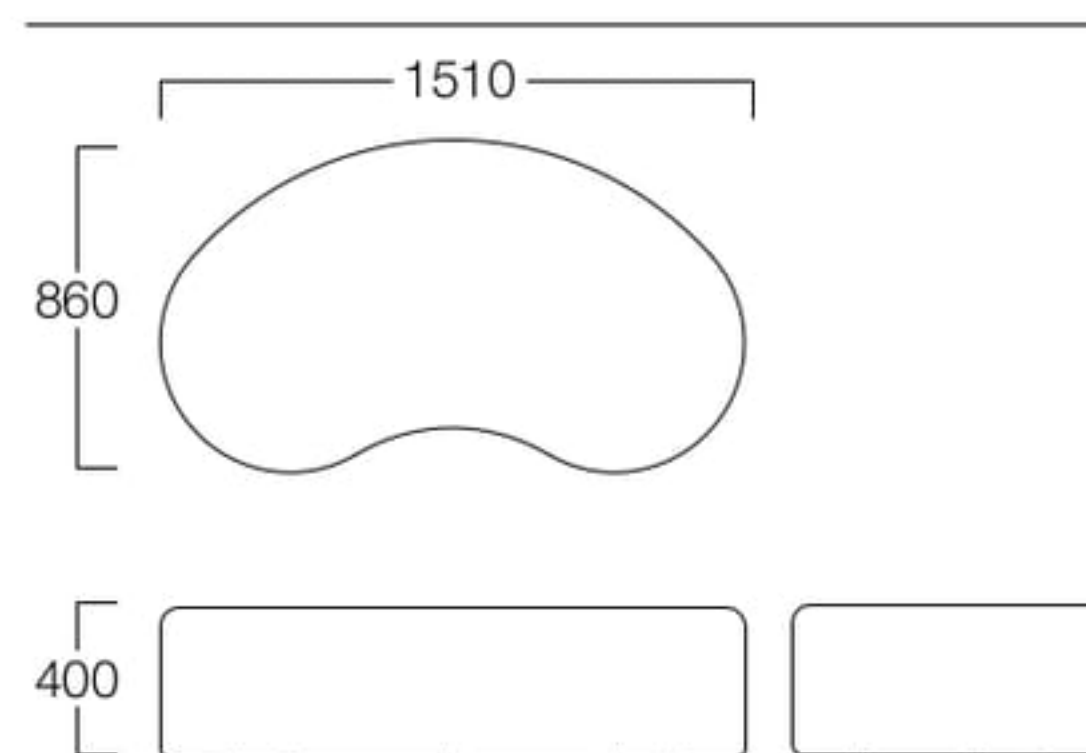

## Beans

ビーンズ

豆のようなキュートなデザイン。張地を変えるだけで、様々な印象になります。

SH400  
張地 マニエラ L-8254(Bランク)

SH500  
張地 マニエラ L-8261(Bランク)

SH400 S9073-60OK  
〈張地ランク〉  
A = ¥110,000  
B = ¥118,000  
C = ¥126,000  
D = ¥134,000  
E = ¥150,000