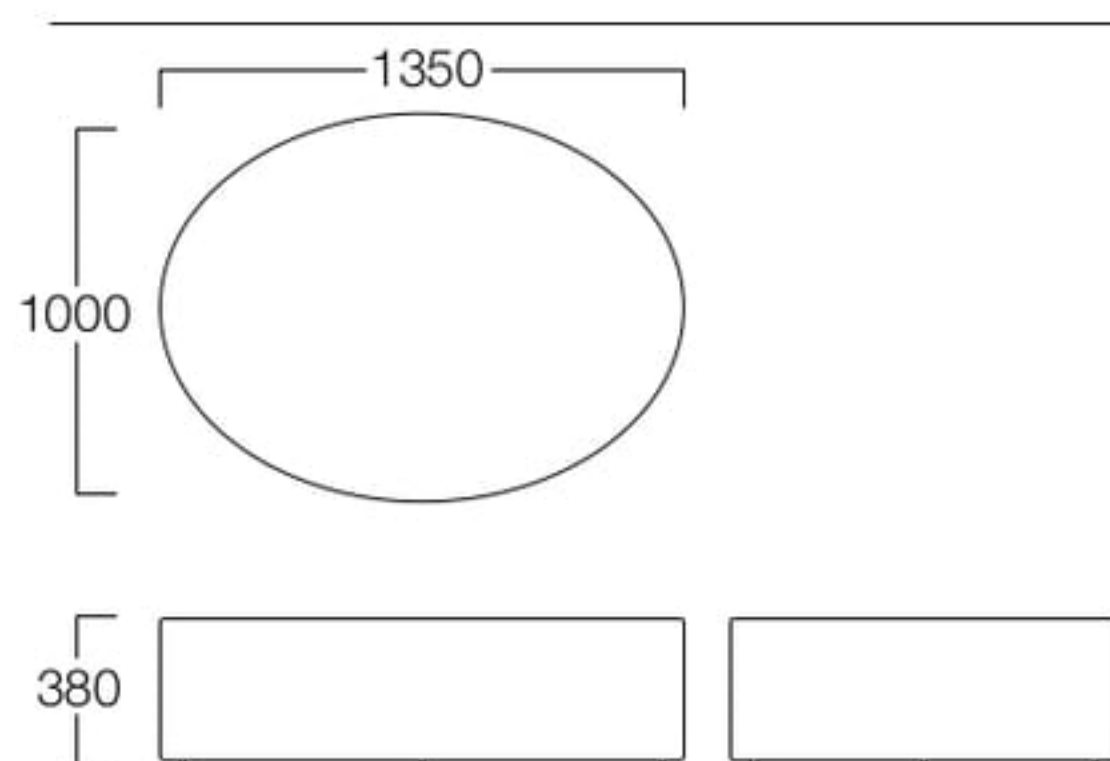

## Loop

ループ

丸く空いた穴はフラワーボックスで、オープン記念の植栽なども大事に飾ることができます。グリーンを空間に取り込むことで空間に温かみがプラスされます。

ベンチ  
張地 マニエラ L-8275(Bランク)

フラワーボックス付  
張地 マニエラ L-8251(Bランク)

ベンチ S9071-60BK  
〈張地ランク〉  
A = ¥134,000  
B = ¥142,500  
C = ¥151,000  
D = ¥159,500  
E = ¥176,000