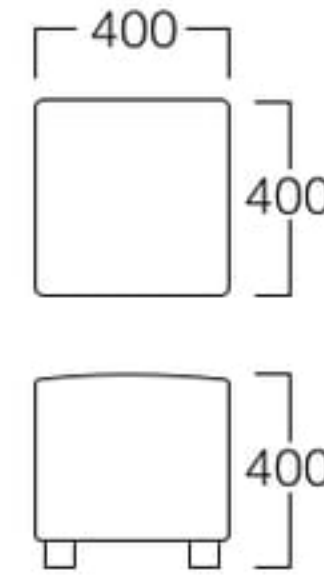

左: W1100×D1100 中央: 1100φ 右: W900×D450

Tool II

ツール II

ベーシックで使いやすいデザインのベンチ。
様々なサイズがあり、ちょっとしたスペースにもぴったりの商品です。

W400×D400 張地 N.C. 031 (Cランク)
W1100×D1100 張地 N.C. 031 (Cランク)

W400×D400 S3024-50B1

〈張地ランク〉

A = ¥ 23,000
B = ¥ 25,000
C = ¥ 27,000
D = ¥ 29,000
E = ¥ 33,000

W1100×D1100 S3024-52G1

〈張地ランク〉

A = ¥ 68,000
B = ¥ 73,000
C = ¥ 78,000
D = ¥ 83,000
E = ¥ 93,500

380φ 張地 N.C. 025 (Cランク)
1100φ 張地 N.C. 025 (Cランク)

380φ

S3024-51O1

〈張地ランク〉

A = ¥ 23,000
B = ¥ 24,500
C = ¥ 26,000
D = ¥ 27,500
E = ¥ 31,000