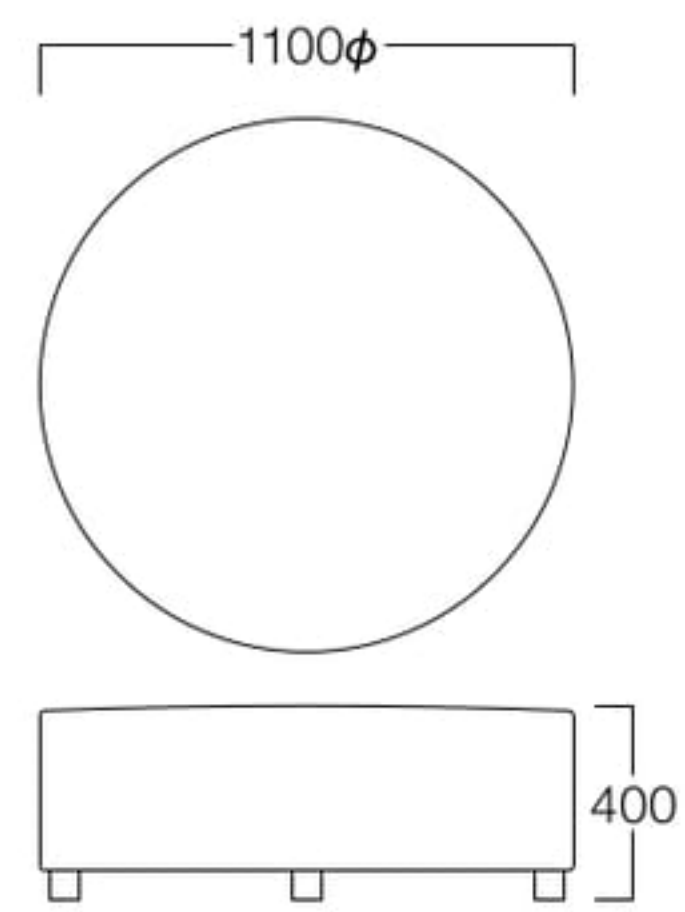

380φ

S3024-51O1

〈張地ランク〉

A = ¥ 23,000
B = ¥ 24,500
C = ¥ 26,000
D = ¥ 27,500
E = ¥ 31,000

1100φ

S3024-53E1

〈張地ランク〉

A = ¥ 80,000
B = ¥ 85,000
C = ¥ 90,000
D = ¥ 95,000
E = ¥ 105,500

W900×D450 張地 N.C. 126 (Cランク)