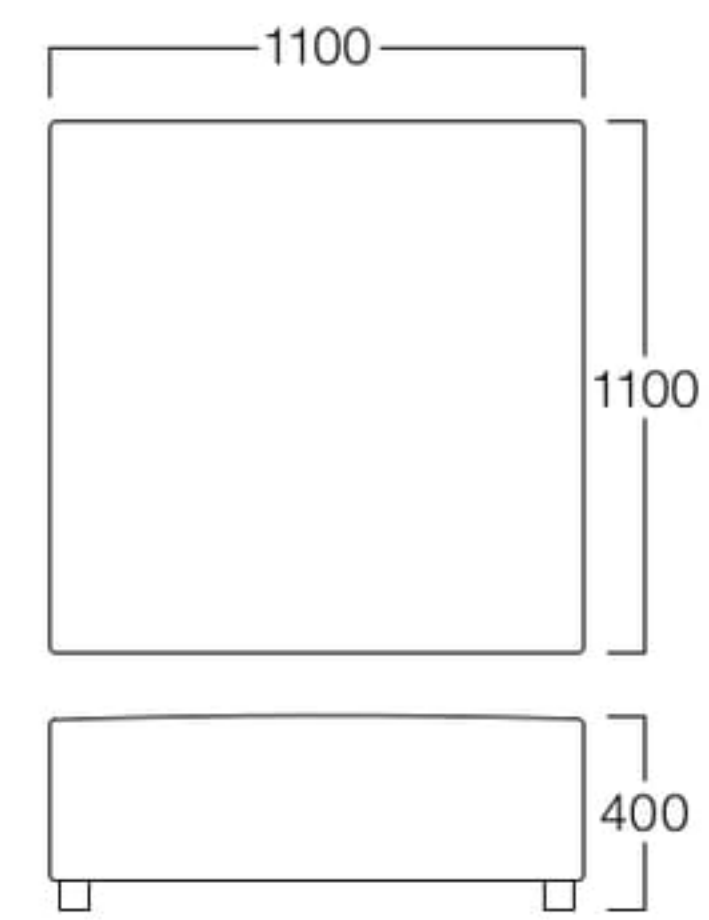

左: W1100×D1100 中央: 1100φ 右: W900×D450

Tool II

ツール II

ベーシックで使いやすいデザインのベンチ。
様々なサイズがあり、ちょっとしたスペースにもぴったりの商品です。

W400×D400 張地 N.C. 031 (Cランク)
W1100×D1100 張地 N.C. 031 (Cランク)

W400×D400 S3024-50B1

〈張地ランク〉

A = ¥ 23,000
B = ¥ 25,000
C = ¥ 27,000
D = ¥ 29,000
E = ¥ 33,000

W1100×D1100 S3024-52G1

〈張地ランク〉

A = ¥ 68,000
B = ¥ 73,000
C = ¥ 78,000
D = ¥ 83,000
E = ¥ 93,500

380φ 張地 N.C. 025 (Cランク)
1100φ 張地 N.C. 025 (Cランク)

380φ

S3024-51O1

〈張地ランク〉

A = ¥ 23,000
B = ¥ 24,500
C = ¥ 26,000
D = ¥ 27,500
E = ¥ 31,000