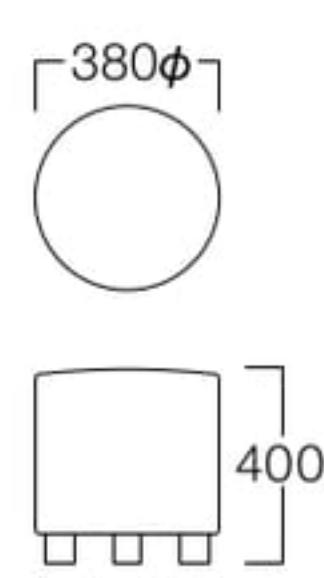

左: W1100×D1100 中央: 1100φ 右: W900×D450

Tool II

ツール II

ベーシックで使いやすいデザインのベンチ。
様々なサイズがあり、ちょっとしたスペースにもぴったりの商品です。

W400×D400 張地 N.C. 031 (Cランク)
W1100×D1100 張地 N.C. 031 (Cランク)

W400×D400 S3024-50B1

〈張地ランク〉

A = ¥ 23,000
B = ¥ 25,000
C = ¥ 27,000
D = ¥ 29,000
E = ¥ 33,000

W1100×D1100 S3024-52G1

〈張地ランク〉

A = ¥ 68,000
B = ¥ 73,000
C = ¥ 78,000
D = ¥ 83,000
E = ¥ 93,500

380φ 張地 N.C. 025 (Cランク)
1100φ 張地 N.C. 025 (Cランク)

380φ

S3024-51O1

〈張地ランク〉

A = ¥ 23,000
B = ¥ 24,500
C = ¥ 26,000
D = ¥ 27,500
E = ¥ 31,000