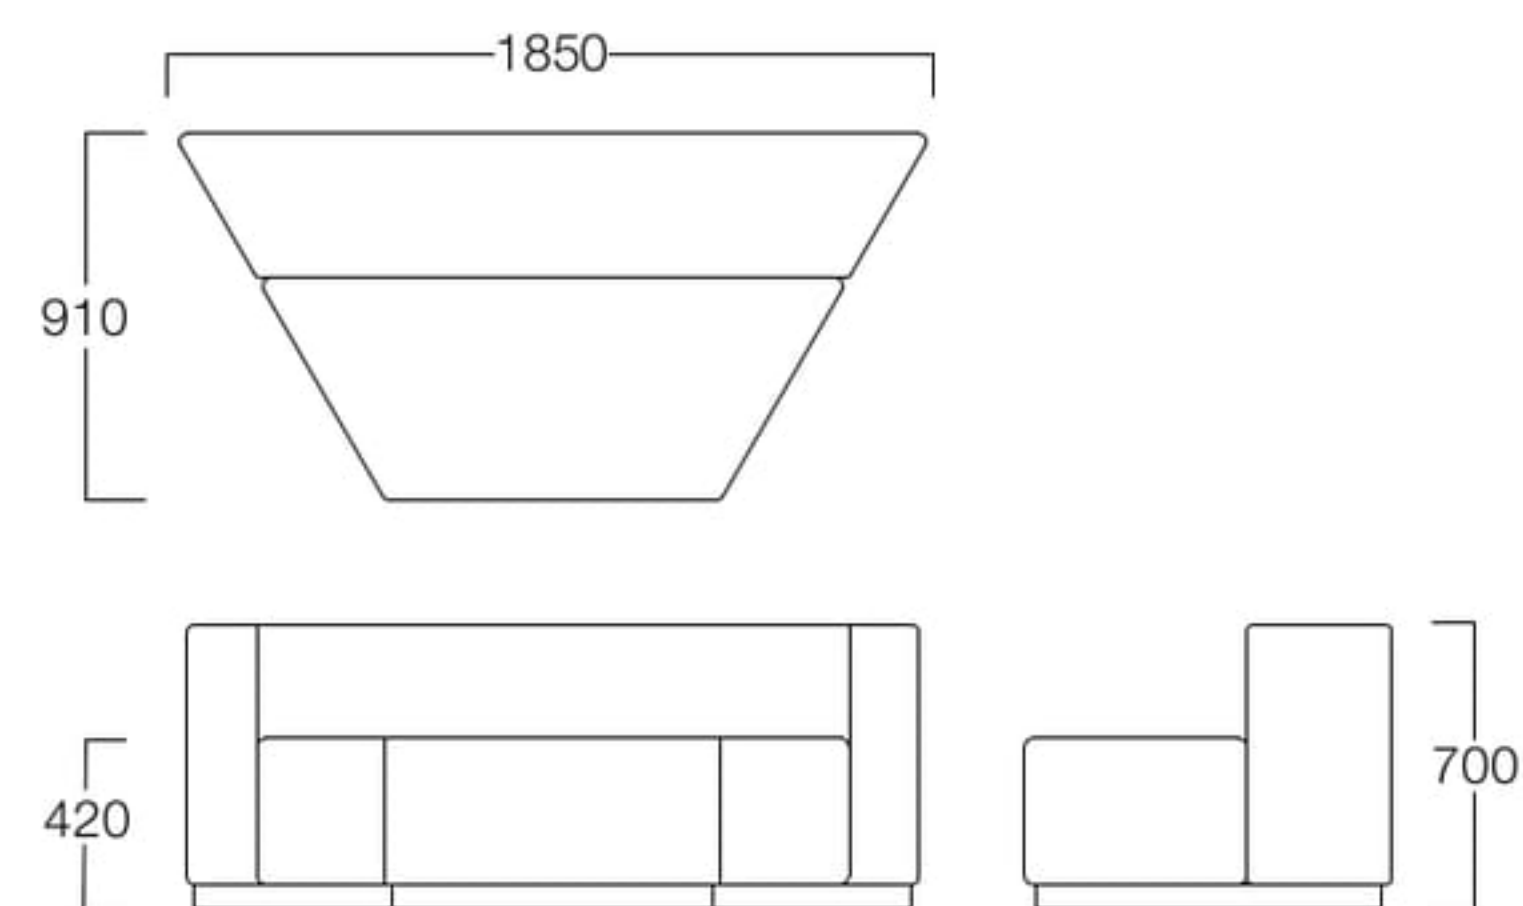

Relet LS

リレット エルエス

ユニット18
張地 背 BLAZER Dunhurst CUZ58(Eランク)
座 BLAZER Aberlour CUZ1J(Eランク)

ユニット21
張地 背 BLAZER St Andrews CUZ86(Eランク)
座 BLAZER Silcoates CUZ30(Eランク)

ベンチ14
張地 BLAZER Aberlour CUZ1J(Eランク)

ベンチ21
張地 BLAZER Aberlour CUZ1J(Eランク)

- ユニット18 S6016-4014
〈張地ランク〉
A = ¥179,000
B = ¥190,500
C = ¥202,000
D = ¥213,500
E = ¥236,000

- ユニット21 S6016-4021
〈張地ランク〉
A = ¥184,000
B = ¥195,500
C = ¥207,000
D = ¥218,500
E = ¥241,000

- ベンチ14 S6016-6014
〈張地ランク〉
A = ¥ 76,000
B = ¥ 80,500
C = ¥ 85,000
D = ¥ 89,500
E = ¥ 99,000