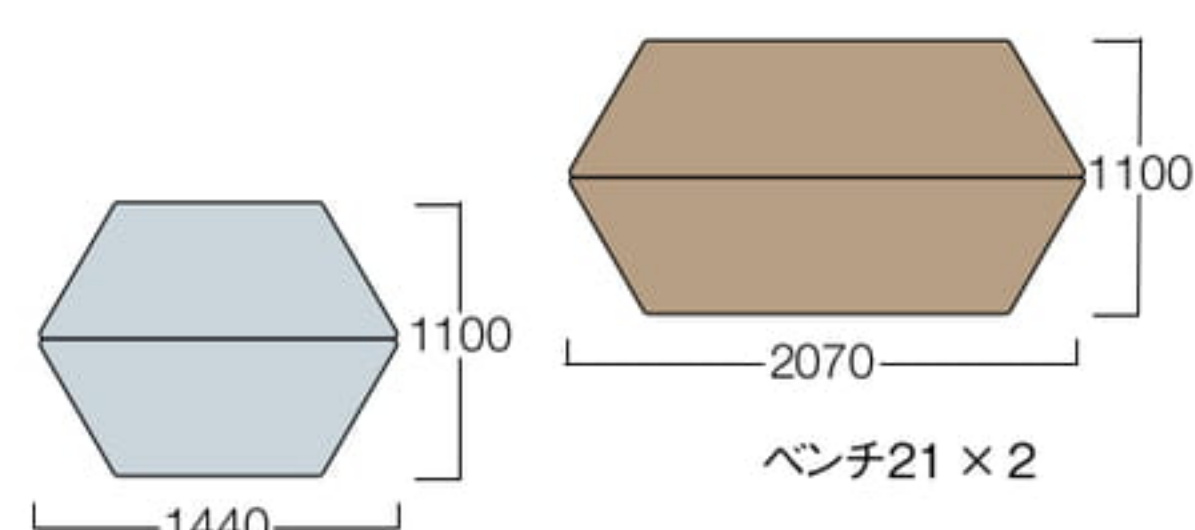

Relet LS

リレット エルエス

1. ユニット18 S6016-4014
   〈張地ランク〉
   A = ¥179,000
   B = ¥190,500
   C = ¥202,000
   D = ¥213,500
   E = ¥236,000

1. ユニット21 S6016-4021
   〈張地ランク〉
   A = ¥184,000
   B = ¥195,500
   C = ¥207,000
   D = ¥218,500
   E = ¥241,000

1. ベンチ14 S6016-6014
   〈張地ランク〉
   A = ¥ 76,000
   B = ¥ 80,500
   C = ¥ 85,000
   D = ¥ 89,500
   E = ¥ 99,000

1. ベンチ21 S6016-6021
   〈張地ランク〉
   A = ¥ 95,000
   B = ¥101,500
   C = ¥108,000
   D = ¥114,500
   E = ¥127,500

〈共通仕様〉
巾木：メラミン化粧板(ブラック)

ベンチ14 × 2