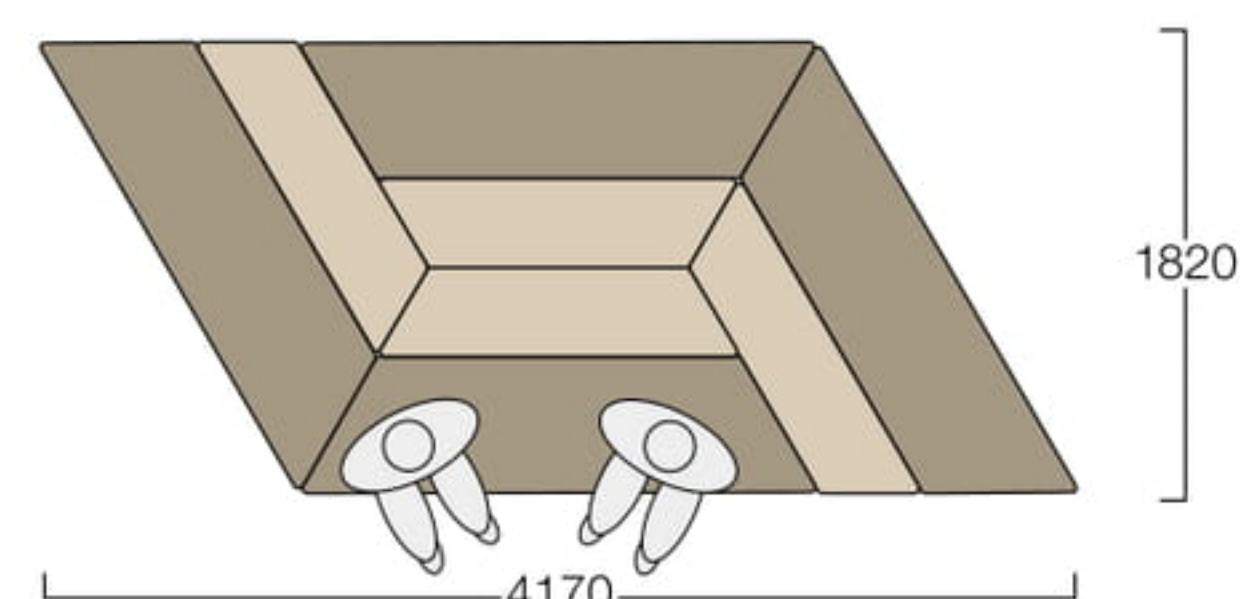

- ベンチ21 S6016-6021
〈張地ランク〉
A = ¥ 95,000
B = ¥101,500
C = ¥108,000
D = ¥114,500
E = ¥127,500

〈共通仕様〉
巾木：メラミン化粧板(ブラック)

ベンチ14 × 6

ベンチ14 × 2

ベンチ14 × 6

ユニット21 × 4

ユニット18 × 6