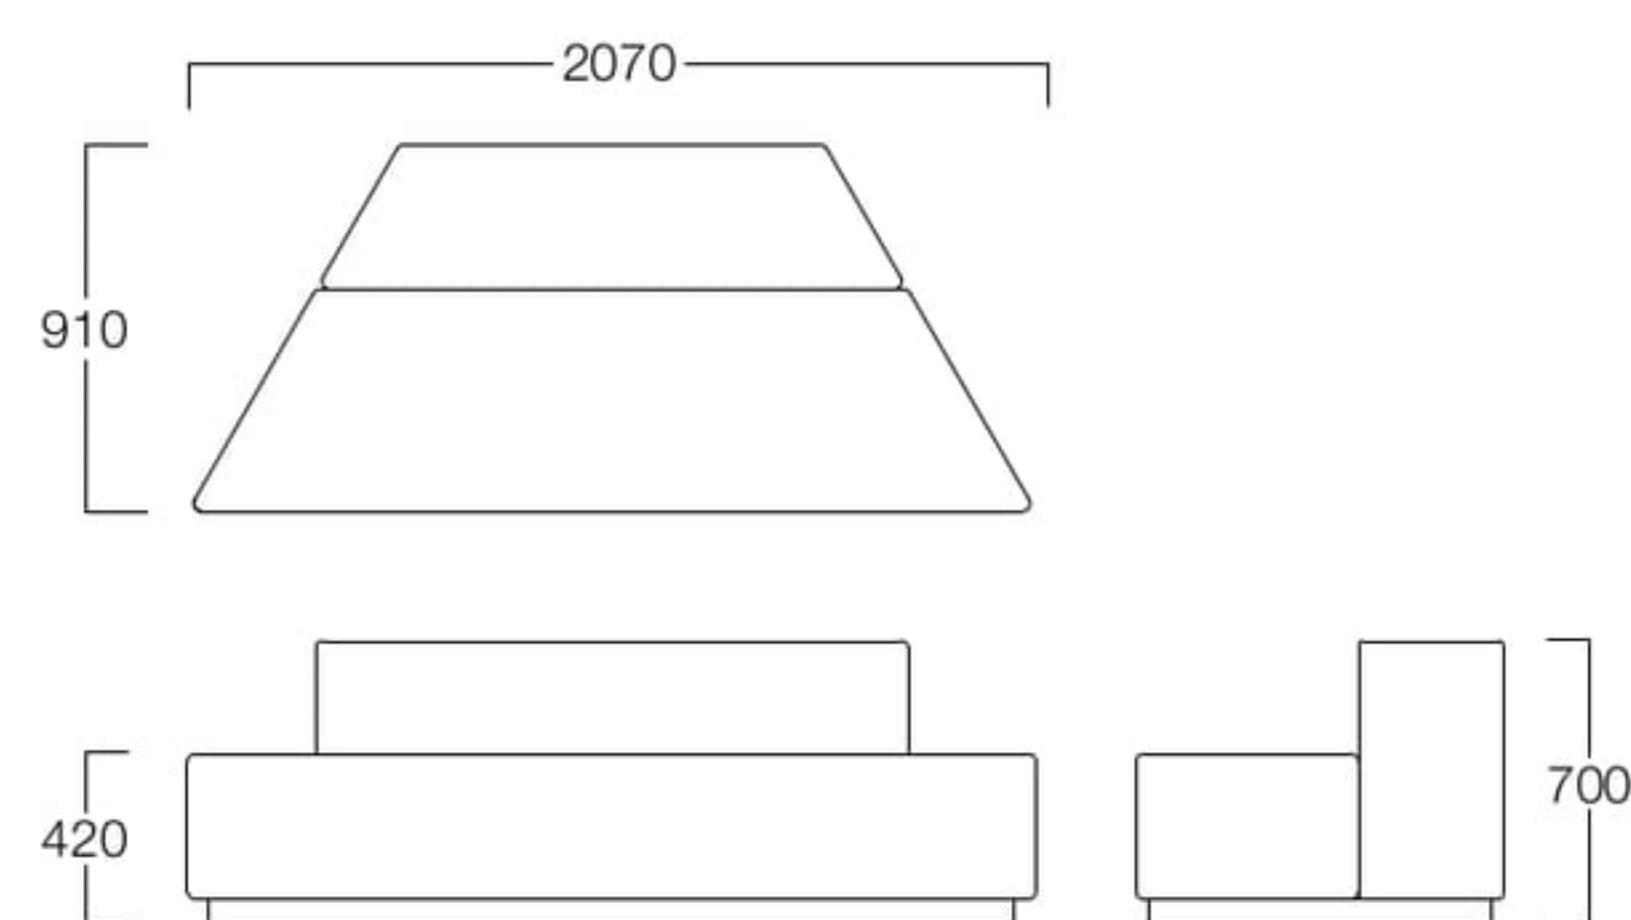

Relet LS

リレット エルエス

ユニット18
張地 背 BLAZER Dunhurst CUZ58(Eランク)
座 BLAZER Aberlour CUZ1J(Eランク)

ユニット21
張地 背 BLAZER St Andrews CUZ86(Eランク)
座 BLAZER Silcoates CUZ30(Eランク)

ベンチ14
張地 BLAZER Aberlour CUZ1J(Eランク)

ベンチ21
張地 BLAZER Aberlour CUZ1J(Eランク)

- ユニット18 S6016-4014
〈張地ランク〉
A = ¥179,000
B = ¥190,500
C = ¥202,000
D = ¥213,500
E = ¥236,000

- ユニット21 S6016-4021
〈張地ランク〉
A = ¥184,000
B = ¥195,500
C = ¥207,000
D = ¥218,500
E = ¥241,000

- ベンチ14 S6016-6014
〈張地ランク〉
A = ¥ 76,000
B = ¥ 80,500
C = ¥ 85,000
D = ¥ 89,500
E = ¥ 99,000