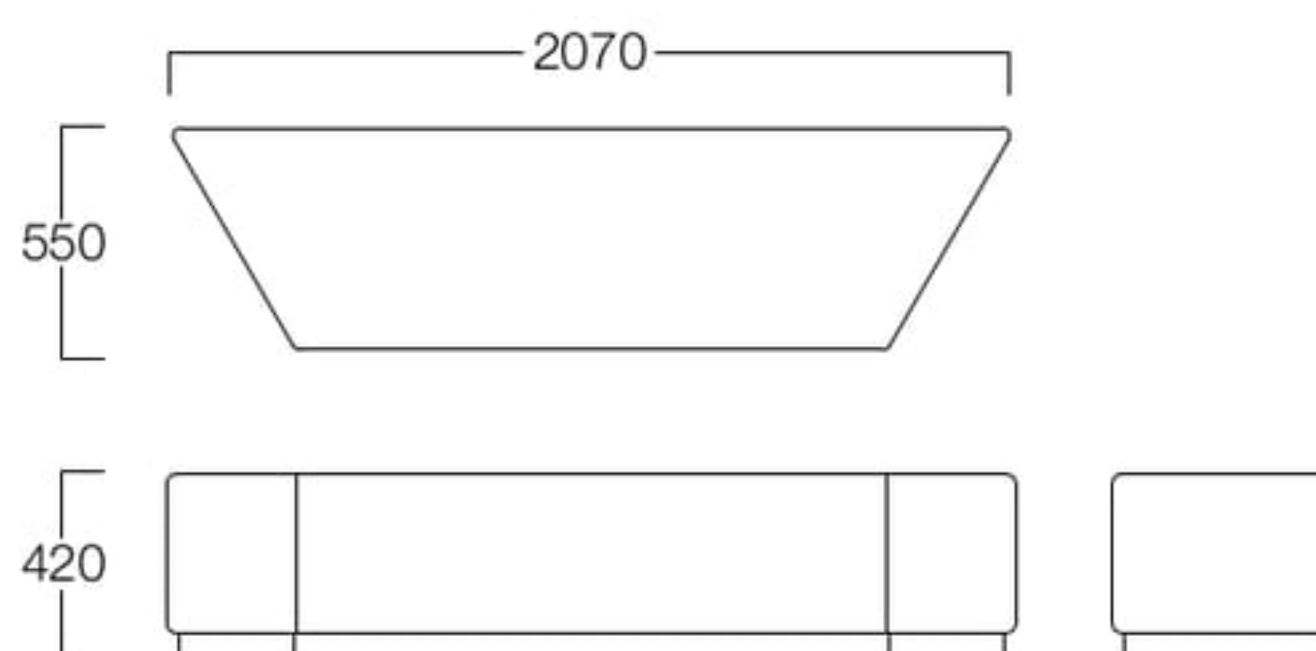

- ユニット18 S6016-4014
〈張地ランク〉
A = ¥179,000
B = ¥190,500
C = ¥202,000
D = ¥213,500
E = ¥236,000

- ユニット21 S6016-4021
〈張地ランク〉
A = ¥184,000
B = ¥195,500
C = ¥207,000
D = ¥218,500
E = ¥241,000

- ベンチ14 S6016-6014
〈張地ランク〉
A = ¥ 76,000
B = ¥ 80,500
C = ¥ 85,000
D = ¥ 89,500
E = ¥ 99,000

- ベンチ21 S6016-6021
〈張地ランク〉
A = ¥ 95,000
B = ¥101,500
C = ¥108,000
D = ¥114,500
E = ¥127,500

〈共通仕様〉
巾木：メラミン化粧板(ブラック)

ベンチ14 × 6

ベンチ14 × 2

ベンチ14 × 6

ユニット21 × 4

ユニット18 × 6