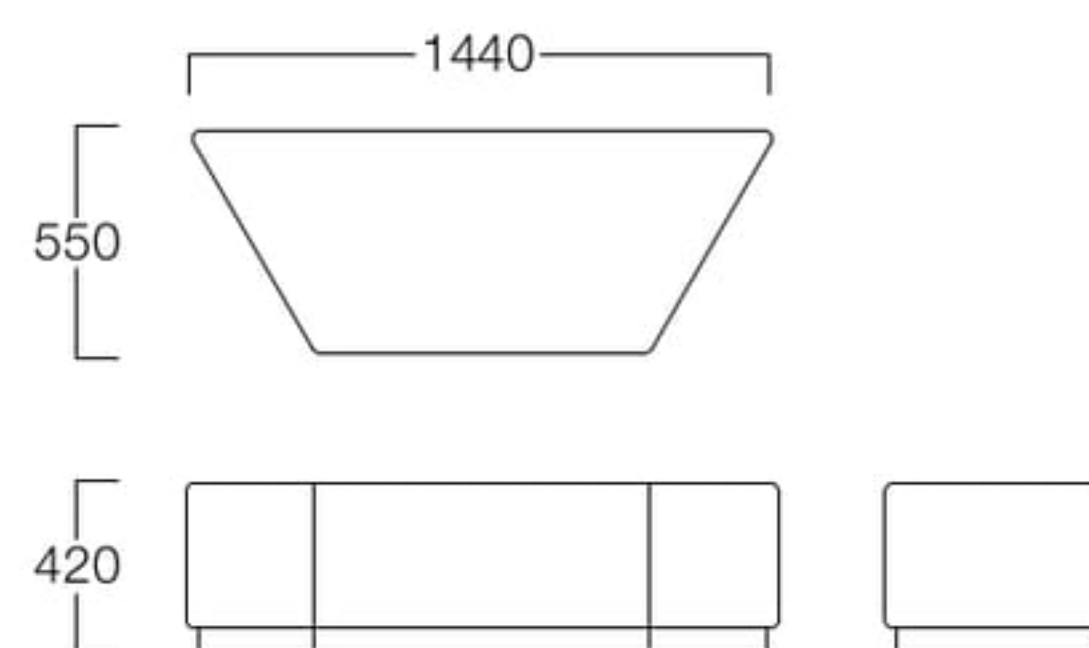

Relet LS

リレット エルエス

ユニット18
張地 背 BLAZER Dunhurst CUZ58(Eランク)
座 BLAZER Aberlour CUZ1J(Eランク)

ユニット21
張地 背 BLAZER St Andrews CUZ86(Eランク)
座 BLAZER Silcoates CUZ30(Eランク)

ベンチ14
張地 BLAZER Aberlour CUZ1J(Eランク)

ベンチ21
張地 BLAZER Aberlour CUZ1J(Eランク)

- ユニット18 S6016-4014
〈張地ランク〉
A = ¥179,000
B = ¥190,500
C = ¥202,000
D = ¥213,500
E = ¥236,000

- ユニット21 S6016-4021
〈張地ランク〉
A = ¥184,000
B = ¥195,500
C = ¥207,000
D = ¥218,500
E = ¥241,000

- ベンチ14 S6016-6014
〈張地ランク〉
A = ¥ 76,000
B = ¥ 80,500
C = ¥ 85,000
D = ¥ 89,500
E = ¥ 99,000