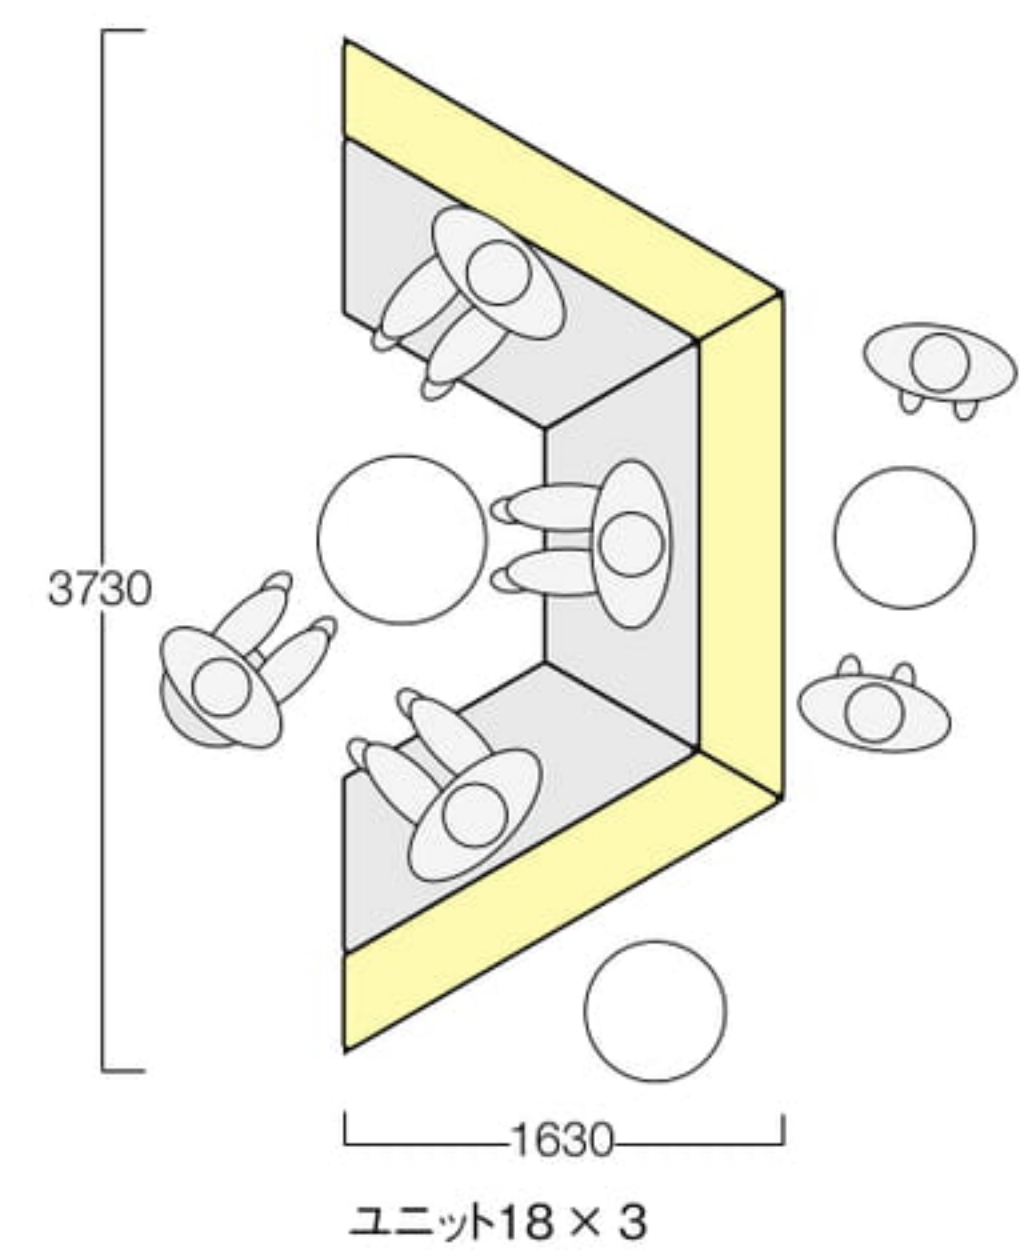

リレット LS ユニット18

**オフィス用**

クリエイティブ性を重視するワークプレイスに。空間や用途に合わせた多彩なレイアウトが可能です。

高さ700mmの背もたれは適度なクッション性があり、立ったまま軽く腰掛けることもできます。ハイテーブルを置けばスタンディングミーティングポイントに。そこで生まれる異なる目線の高さ、さらに、座る時に身体の向きを限定しない自由度の高さにより、柔軟な発想やアイデアを生み出すクリエイティブなスペースとなります。