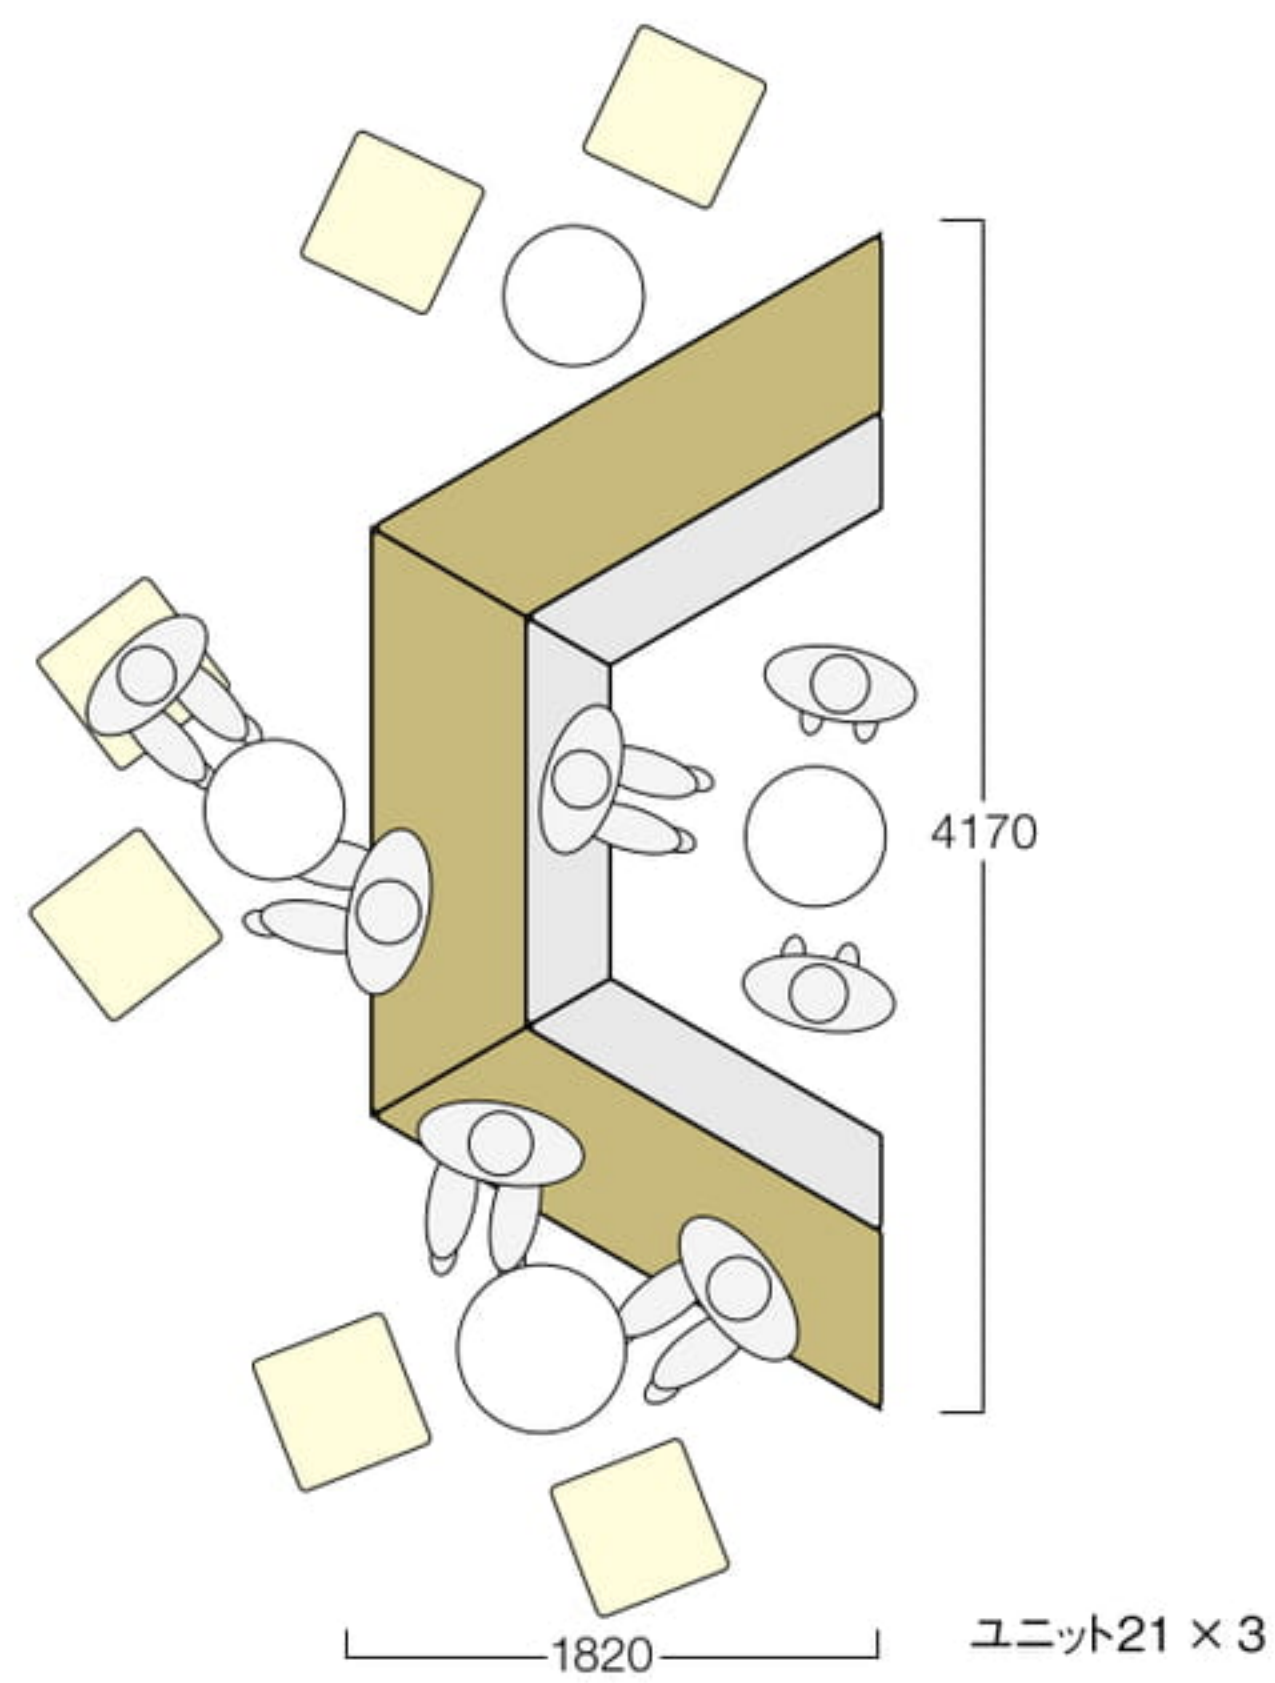

リレット LS ユニット18

**オフィス用**

クリエイティブ性を重視するワークプレイスに。空間や用途に合わせた多彩なレイアウトが可能です。

高さ700mmの背もたれは適度なクッション性があり、立ったまま軽く腰掛けることもできます。ハイテーブルを置けばスタンディングミーティングポイントに。そこで生まれる異なる目線の高さ、さらに、座る時に身体の向きを限定しない自由度の高さにより、柔軟な発想やアイデアを生み出すクリエイティブなスペースとなります。

リレット LS ユニット21