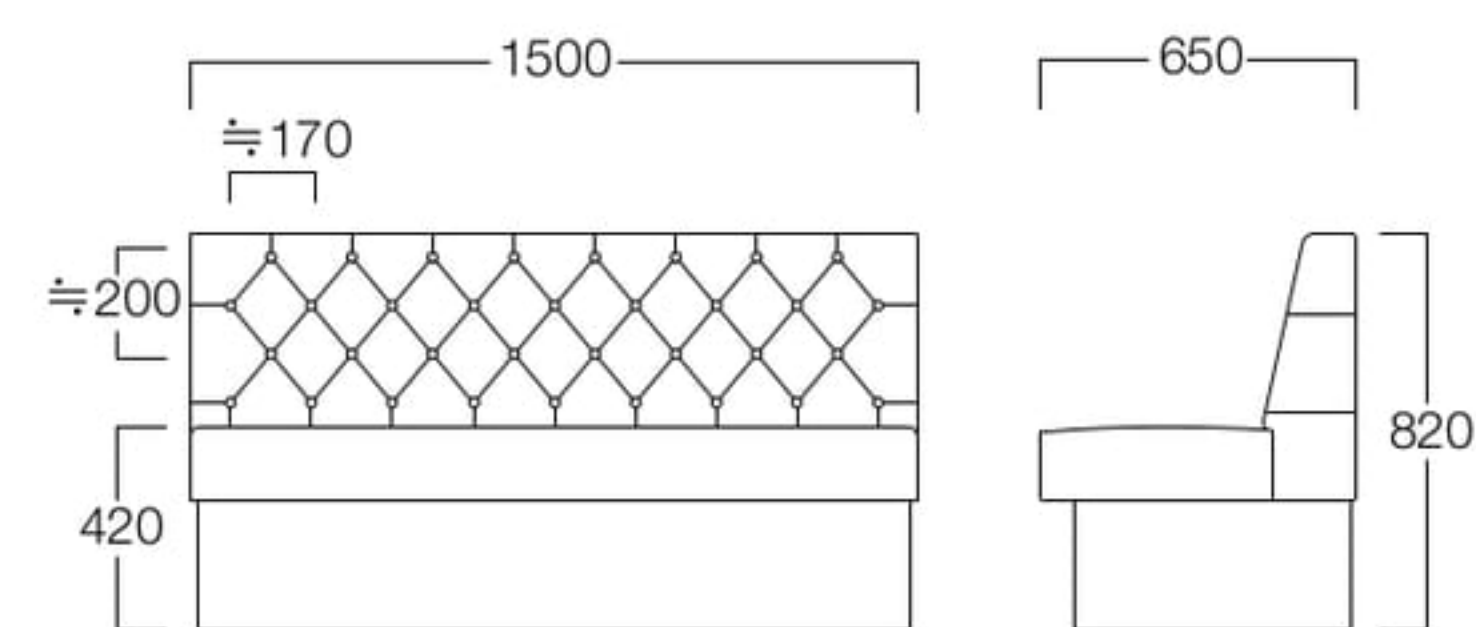

W1500 M01色
張地 ラムアンティーク LA-3(Cランク)

W600	W900	W1200	W1500	W1800
〈張地ランク〉	〈張地ランク〉	〈張地ランク〉	〈張地ランク〉	〈張地ランク〉
A = ¥ 90,000	A = ¥105,000	A = ¥120,000	A = ¥145,000	A = ¥165,000
B = ¥ 95,500	B = ¥112,500	B = ¥129,500	B = ¥156,500	B = ¥177,500
C = ¥101,000	C = ¥120,000	C = ¥139,000	C = ¥168,000	C = ¥190,000
D = ¥106,500	D = ¥127,500	D = ¥148,500	D = ¥179,500	D = ¥202,500
E = ¥118,000	E = ¥142,500	E = ¥167,500	E = ¥202,000	E = ¥227,000

Brooks

ブルックス

背の大胆なボタン締めがアクセントのソファ。ヴィンテージやクラシックな空間に合います。高級感漂う仕上がりで、空間を上品な雰囲気満たします。

S6060-99 [★]メラミン色品番

※W1500の時のボタン間隔イメージです。

〈共通仕様〉
巾木：メラミン化粧板

★メラミン色 []内が木部色品番になります。

※価格は税抜き価格を表記しています。消費税を別途承ります。