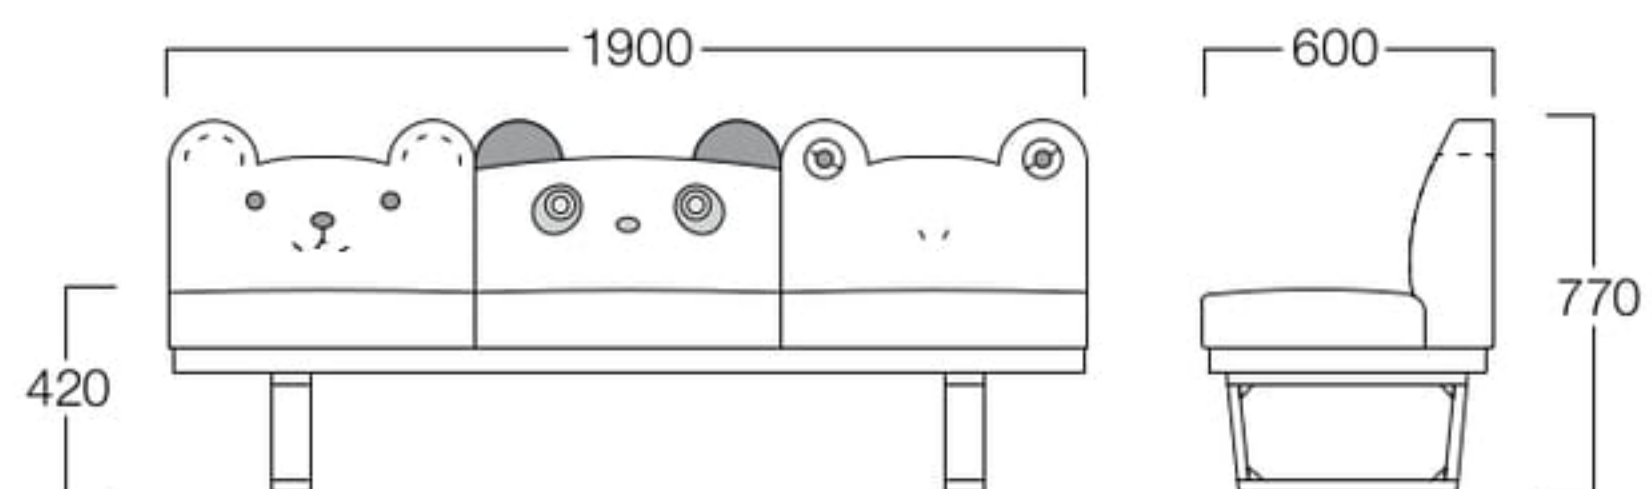

CASE
9

かわいい動物で楽しい雰囲気づくり

小児科にぴったりのかわいらしいデザイン。
もちろん、大人も座れるサイズです。

S3008-3BWGN

ベース：W1900タイプ

脚：木製脚B

肘：肘なし

シート：(右)アニマルシートクマ

(中央)アニマルシートパンダ

(左)アニマルシートカエル

¥222,000

〈仕様〉

脚：ビーチ材(01色)

張地：クマ PVC(ブラウン)

パンダ PVC(ホワイト・ブラック)

カエル PVC(グリーン)

※左右は座った状態での位置を示します。