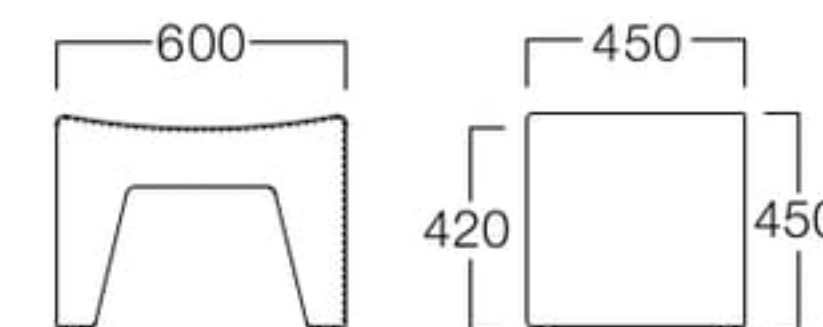

そよかぜ薬局

1人掛
張地 アイコン ICO-3(Aランク)

2人掛
張地 アイコン ICO-3(Aランク)

Magella II

マゼラ II

1人掛 S9083-50WW

〈張地ランク〉

- A = ¥ 56,000
- B = ¥ 60,000
- C = ¥ 64,000
- D = ¥ 68,000
- E = ¥ 75,500

2人掛 S9083-60WW

〈張地ランク〉

- A = ¥ 77,000
- B = ¥ 82,500
- C = ¥ 88,000
- D = ¥ 93,500
- E = ¥104,500